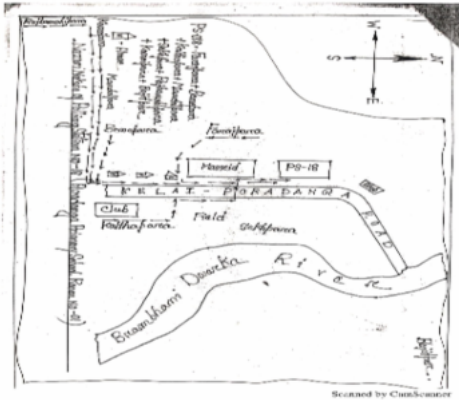

Nazri Naksha