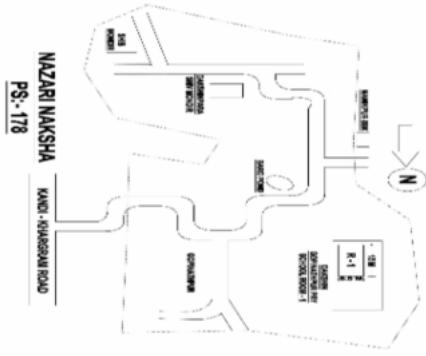

Nazri Naksha