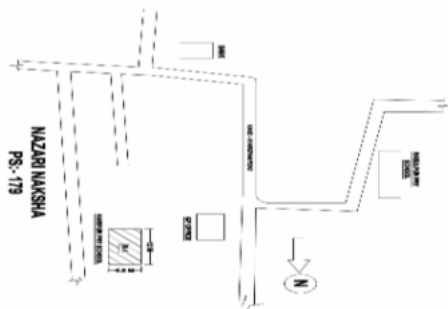

Nazri Naksha