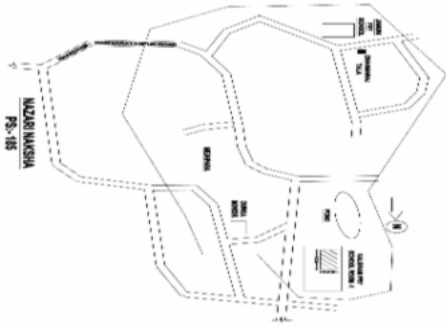

Nazri Naksha