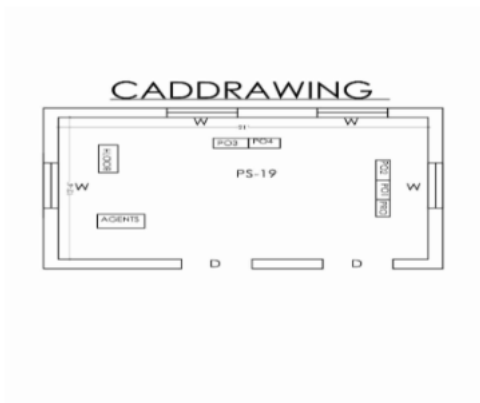

নির্বাচক নিবন্ধন আধিকারিকের স্বাক্ষর

Nazri Naksha

Google Map View

Polling Station Building Front View

Polling Station Front View

Cad View

Key MAP View

1 নাম : গোলাপবানু বিবি স্বামীর নাম: পাঁচকাড়ি সেখ বাড়ির নং : n0107 বয়স : 56 লিঙ্গ : মহিলা	SIP1761782 ফটো উপলব্ধ	2 নাম : দিলরুবা বিবি স্বামীর নাম: উজ্জল সেখ বাড়ির নং : n0105 বয়স : 31 লিঙ্গ : মহিলা	SIP1360106 ফটো উপলব্ধ	3 নাম : জাসমিনা বিবি স্বামীর নাম: চঞ্চল সেখ বাড়ির নং : n0104 বয়স : 33 লিঙ্গ : মহিলা	SIP1360098 ফটো উপলব্ধ
4 নাম : জ্যোত্স্নেহার বিবি স্বামীর নাম: বাসার সেখ বাড়ির নং : n0100 বয়স : 54 লিঙ্গ : মহিলা	GRY1457373 ফটো উপলব্ধ	5 নাম : বাসার সেখ পিতার নাম: মঞ্জুর সেখ বাড়ির নং : n0099 বয়স : 55 লিঙ্গ : পুরুষ	GRY1454347 ফটো উপলব্ধ	6 নাম : সরিফা বিবি স্বামীর নাম: আনিকুল সেখ বাড়ির নং : n0090 বয়স : 48 লিঙ্গ : মহিলা	GRY2329522 ফটো উপলব্ধ
7 নাম : সেবিনা বিবি স্বামীর নাম: আমিরুল সেখ বাড়ির নং : n0095 বয়স : 56 লিঙ্গ : মহিলা	GRY1455948 ফটো উপলব্ধ	8 নাম : মাজেরা বিবি স্বামীর নাম: জয়নুদ্দিন সেখ বাড়ির নং : n0081 বয়স : 62 লিঙ্গ : মহিলা	GRY0039115 ফটো উপলব্ধ	9 নাম : আসরাতুন বেওয়া স্বামীর নাম: হাবিল সেখ বাড়ির নং : n0073 বয়স : 53 লিঙ্গ : মহিলা	WB/08/057/114336 ফটো উপলব্ধ
10 নাম : সেবিনা বিবি স্বামীর নাম: মোঃ সফিকুল আলম বাড়ির নং : n0091 বয়স : 42 লিঙ্গ : মহিলা	GRY2329548 ফটো উপলব্ধ	11 নাম : পূর্ণিমা বিবি স্বামীর নাম: সাজাহান সেখ বাড়ির নং : n0102 বয়স : 35 লিঙ্গ : মহিলা	SIP1170281 ফটো উপলব্ধ	12 নাম : রুবিনা বিবি স্বামীর নাম: হাসিবুর রহমান সেখ বাড়ির নং : n0092 বয়স : 41 লিঙ্গ : মহিলা	GRY2329555 ফটো উপলব্ধ
13 নাম : বেদানা বিবি স্বামীর নাম: সাদ সালিম সেখ বাড়ির নং : n0073 বয়স : 35 লিঙ্গ : মহিলা	GRY2824928 ফটো উপলব্ধ	14 নাম : সাবিবুর সেখ মায়ের নাম: হাবিল সেখ বাড়ির নং : n0073 বয়স : 37 লিঙ্গ : পুরুষ	SIP0065797 ফটো উপলব্ধ	15 নাম : সাদ সালিম সেখ পিতার নাম: হাবিল সেখ বাড়ির নং : n0073 বয়স : 40 লিঙ্গ : পুরুষ	GRY2824936 ফটো উপলব্ধ
16 নাম : সরিফ সেখ পিতার নাম: মহঃ সফিকুল আলম বাড়ির নং : এন0086 বয়স : 21 লিঙ্গ : পুরুষ	SIP2333631 ফটো উপলব্ধ	17 নাম : মোঃ সফিকুল আলম পিতার নাম: সেরাজুল হক বাড়ির নং : n0086 বয়স : 56 লিঙ্গ : পুরুষ	GRY1455807 ফটো উপলব্ধ	18 নাম : মহঃ হাবিবুর রহমান পিতার নাম: সফিকুল আলম বাড়ির নং : n0086 বয়স : 28 লিঙ্গ : পুরুষ	SIP1648054 ফটো উপলব্ধ
19 নাম : জলফিরুল আলি পিতার নাম: হিফজুল সেখ বাড়ির নং : n0822 বয়স : 27 লিঙ্গ : পুরুষ	SIP1778489 ফটো উপলব্ধ	20 নাম : আলামিন আলী মায়ের নাম: আবুজার আলী বাড়ির নং : N0247 বয়স : 24 লিঙ্গ : পুরুষ	SIP2046464 ফটো উপলব্ধ	21 নাম : আবুজার আলী পিতার নাম: মেজাদ সেখ বাড়ির নং : N0247 বয়স : 50 লিঙ্গ : পুরুষ	SIP2046597 ফটো উপলব্ধ
22 নাম : হুমায়ুন কবির পিতার নাম: নাজিমুদ্দিন কবির বাড়ির নং : 00226 বয়স : 26 লিঙ্গ : পুরুষ	SIP1778679 ফটো উপলব্ধ	23 নাম : লালবানু খাতুন স্বামীর নাম: হুমায়ুন কবির বাড়ির নং : এন0226 বয়স : 23 লিঙ্গ : মহিলা	SIP2333748 ফটো উপলব্ধ	24 নাম : জুলি খাতুন স্বামীর নাম: সমীর সেখ বাড়ির নং : N0171 বয়স : 24 লিঙ্গ : মহিলা	SIP2047561 ফটো উপলব্ধ
25 নাম : খাদিজা খাতুন পিতার নাম: আব্দুল আলিম বাড়ির নং : এন0222 বয়স : 28 লিঙ্গ : মহিলা	SIP1857689 ফটো উপলব্ধ	26 নাম : তুহিনা খাতুন স্বামীর নাম: নুর ইসলাম সেখ বাড়ির নং : এন0226 বয়স : 25 লিঙ্গ : মহিলা	SIP1857564 ফটো উপলব্ধ	27 নাম : লাভলী পারভীন স্বামীর নাম: ফিল্টন সেখ বাড়ির নং : N0228 বয়স : 24 লিঙ্গ : মহিলা	SIP2047207 ফটো উপলব্ধ
28 নাম : মুরসেদা বিবি স্বামীর নাম: রহমতুল্লা সেখ বাড়ির নং : n0078 বয়স : 67 লিঙ্গ : মহিলা	GRY0039107 ফটো উপলব্ধ	29 নাম : হাসান সেখ পিতার নাম: এনামুল সেখ বাড়ির নং : N00256 বয়স : 24 লিঙ্গ : পুরুষ	SIP2048460 ফটো উপলব্ধ	30 নাম : নূরীনা বিবি স্বামীর নাম: আকবর সেখ বাড়ির নং : n0334 বয়স : 28 লিঙ্গ : মহিলা	SIP1778604 ফটো উপলব্ধ