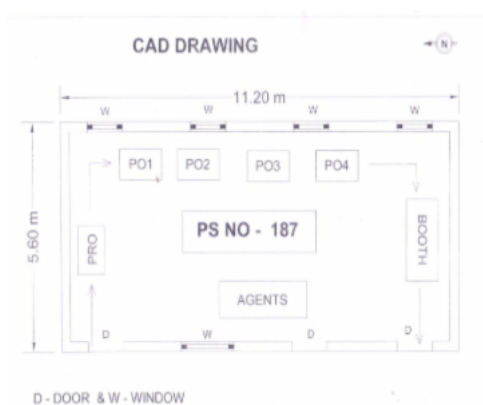

নির্বাচক নিবন্ধন আধিকারিকের স্বাক্ষর

Nazri Naksha

Google Map View

Polling Station Building Front View

Polling Station Front View

Cad View

Key MAP View

1 নাম : বাবলি ঘোষ কবিরাজ স্বামীর নাম: পুষ্পেন্দু কবিরাজ বাড়ির নং : n0001 বয়স : 32 লিঙ্গ : মহিলা	IJT1157155 ফটো উপলব্ধ	2 নাম : কল্যাণ কবীরাজ পিতার নাম: কানন কবীরাজ বাড়ির নং : এন0001 বয়স : 23 লিঙ্গ : পুরুষ	SIP2154250 ফটো উপলব্ধ	3 নাম : নিতাই কবিরাজ পিতার নাম: বরনন কবিরাজ বাড়ির নং : এন0003 বয়স : 26 লিঙ্গ : পুরুষ	SIP1880103 ফটো উপলব্ধ
4 নাম : ছোটন কবিরাজ স্বামীর নাম: রাজেশ কবিরাজ বাড়ির নং : n0005 বয়স : 28 লিঙ্গ : মহিলা	SIP1689363 ফটো উপলব্ধ	5 নাম : গৌর কবিরাজ পিতার নাম: বরনন কবিরাজ বাড়ির নং : এন0003 বয়স : 26 লিঙ্গ : পুরুষ	SIP1880079 ফটো উপলব্ধ	6 নাম : জগন্নাথ কবিরাজ পিতার নাম: উত্তম কবিরাজ বাড়ির নং : 0007 বয়স : 26 লিঙ্গ : পুরুষ	SIP1766591 ফটো উপলব্ধ
7 নাম : কৌশিক কবিরাজ পিতার নাম: সুদর্শন কবিরাজ বাড়ির নং : এন0008 বয়স : 23 লিঙ্গ : পুরুষ	SIP2154011 ফটো উপলব্ধ	8 নাম : আশাপূর্ণা কবিরাজ স্বামীর নাম: সদানন্দ কবিরাজ বাড়ির নং : এন0008 বয়স : 29 লিঙ্গ : মহিলা	SIP2154672 ফটো উপলব্ধ	9 নাম : ধনঞ্জয় কবিরাজ পিতার নাম: শঙ্কর কবিরাজ বাড়ির নং : n0002 বয়স : 44 লিঙ্গ : পুরুষ	GRY2155620 ফটো উপলব্ধ
10 নাম : নীলিমা কবিরাজ স্বামীর নাম: ধনঞ্জয় কবিরাজ বাড়ির নং : n0002 বয়স : 42 লিঙ্গ : মহিলা	GRY2495737 ফটো উপলব্ধ	11 নাম : সুদর্শন কবিরাজ পিতার নাম: রেনুপদ কবিরাজ বাড়ির নং : n0008 বয়স : 56 লিঙ্গ : পুরুষ	SIP2236362 ফটো উপলব্ধ	12 নাম : চন্দনা কবিরাজ স্বামীর নাম: নিতাই পদ কবিরাজ বাড়ির নং : n0001 বয়স : 65 লিঙ্গ : মহিলা	SIP1988849 ফটো উপলব্ধ
13 নাম : সুশোভন কবিরাজ পিতার নাম: সঞ্জয় কবিরাজ বাড়ির নং : n0002 বয়স : 24 লিঙ্গ : পুরুষ	SIP2137404 ফটো উপলব্ধ	14 নাম : সুন্দরী কবিরাজ স্বামীর নাম: আকিঞ্চন কবিরাজ বাড়ির নং : n0008 বয়স : 52 লিঙ্গ : মহিলা	WB/08/066/471674 ফটো উপলব্ধ	15 নাম : নিত্যানন্দ কবিরাজ পিতার নাম: আকিঞ্চন কবিরাজ বাড়ির নং : n0008 বয়স : 34 লিঙ্গ : পুরুষ	SIP1542281 ফটো উপলব্ধ
16 নাম : পাপিয়া কবিরাজ স্বামীর নাম: সুদর্শন কবিরাজ বাড়ির নং : n0008 বয়স : 45 লিঙ্গ : মহিলা	GRY2155562 ফটো উপলব্ধ	17 নাম : সদানন্দ কবিরাজ পিতার নাম: নারায়ণ চন্দ্র কবিরাজ বাড়ির নং : n0008 বয়স : 37 লিঙ্গ : পুরুষ	SIP1128800 ফটো উপলব্ধ	18 নাম : গোবিন্দ কবিরাজ পিতার নাম: অকিঞ্চন কবিরাজ বাড়ির নং : n0008 বয়স : 36 লিঙ্গ : পুরুষ	SIP1128792 ফটো উপলব্ধ
19 নাম : অতুল কুমার কবিরাজ পিতার নাম: বামাচরণ কবিরাজ বাড়ির নং : n0008 বয়স : 32 লিঙ্গ : পুরুষ	SIP1622216 ফটো উপলব্ধ	20 নাম : প্রতিমা কবিরাজ স্বামীর নাম: বামাচরণ কবিরাজ বাড়ির নং : n0008 বয়স : 58 লিঙ্গ : মহিলা	WB/08/066/471026 ফটো উপলব্ধ	21 নাম : কমলা কবিরাজ স্বামীর নাম: নারায়ণ কবিরাজ বাড়ির নং : n0008 বয়স : 66 লিঙ্গ : মহিলা	WB/08/066/471024 ফটো উপলব্ধ
22 নাম : পবিত্র কবিরাজ পিতার নাম: নিতাই পদ কবিরাজ বাড়ির নং : n0007 বয়স : 39 লিঙ্গ : পুরুষ	GRY2691475 ফটো উপলব্ধ	23 নাম : বৈদ্যনাথ কবিরাজ পিতার নাম: উত্তম কবিরাজ বাড়ির নং : n0007 বয়স : 30 লিঙ্গ : পুরুষ	SIP1542273 ফটো উপলব্ধ	24 নাম : উত্তম কবিরাজ পিতার নাম: লক্ষীকান্ত কবিরাজ বাড়ির নং : n0007 বয়স : 59 লিঙ্গ : পুরুষ	WB/08/066/471012 ফটো উপলব্ধ
25 নাম : অগ্রদূত কবিরাজ পিতার নাম: কিশোর কবিরাজ বাড়ির নং : n0007 বয়স : 29 লিঙ্গ : পুরুষ	SIP1622232 ফটো উপলব্ধ	26 নাম : চাঁদমুখী কবিরাজ স্বামীর নাম: কিশোর কবিরাজ বাড়ির নং : n0007 বয়স : 45 লিঙ্গ : মহিলা	GRY2156727 ফটো উপলব্ধ	27 নাম : কিশোর কবিরাজ পিতার নাম: গিরিধর কবিরাজ বাড়ির নং : n0007 বয়স : 57 লিঙ্গ : পুরুষ	WB/08/066/471021 ফটো উপলব্ধ
28 নাম : মেঘদূত কবিরাজ পিতার নাম: ভ্রমর কবিরাজ বাড়ির নং : n0007 বয়স : 35 লিঙ্গ : পুরুষ	SIP1128818 ফটো উপলব্ধ	29 নাম : প্রতিমা কবিরাজ স্বামীর নাম: ভ্রমর কবিরাজ বাড়ির নং : n0007 বয়স : 57 লিঙ্গ : মহিলা	WB/08/066/471020 ফটো উপলব্ধ	30 নাম : ভ্রমর কবিরাজ পিতার নাম: গিরিধর কবিরাজ বাড়ির নং : n0007 বয়স : 71 লিঙ্গ : পুরুষ	WB/08/066/471019 ফটো উপলব্ধ