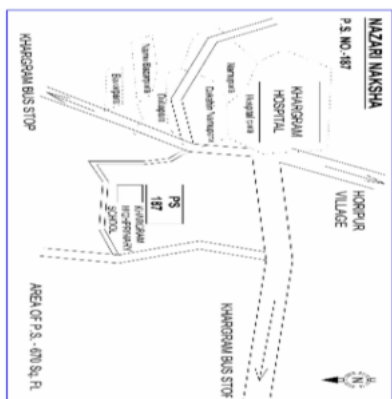

Nazri Naksha