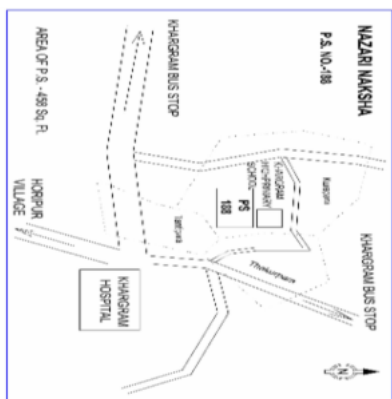

Nazri Naksha