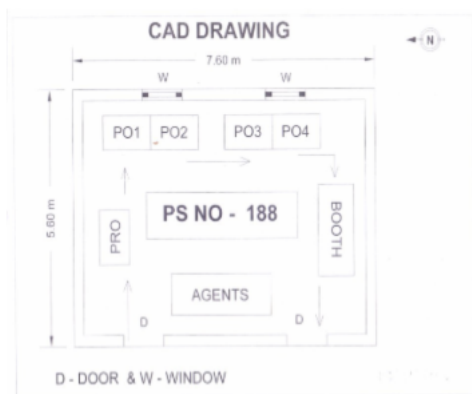

নির্বাচক নিবন্ধন আধিকারিকের স্বাক্ষর

Nazri Naksha

Google Map View

Polling Station Building Front View

Polling Station Front View

Cad View

Key MAP View

1 নাম : পাপিয়া দাস (বাগ্দী) স্বামীর নাম: বিকাশ চন্দ্র দাস বাড়ির নং : n0067 বয়স : 33 লিঙ্গ : মহিলা	SIP1431923 ফটো উপলব্ধ	2 নাম : সাধনা ঘোষ (মন্ডল) স্বামীর নাম: কাঞ্চন ঘোষ বাড়ির নং : n0060 বয়স : 35 লিঙ্গ : মহিলা	SIP1129089 ফটো উপলব্ধ	3 নাম : সুচন্দ্রা অধিকারী পিতার নাম: তপন অধিকারী বাড়ির নং : এন0081 বয়স : 27 লিঙ্গ : মহিলা	SIP1879659 ফটো উপলব্ধ
4 নাম : শিবানন্দ আচার্য্য পিতার নাম: ষরজাফ আচার্য্য বাড়ির নং : n0034 বয়স : 52 লিঙ্গ : পুরুষ	SIP1988724 ফটো উপলব্ধ	5 নাম : নিতীশ চন্দ্র আচার্য্য পিতার নাম: ভরত চন্দ্র আচার্য্য বাড়ির নং : এন0035 বয়স : 21 লিঙ্গ : পুরুষ	SIP2387504 ফটো উপলব্ধ	6 নাম : আশীষ চন্দ্র আচার্য্য পিতার নাম: ভরত চন্দ্র আচার্য্য বাড়ির নং : n0035 বয়স : 28 লিঙ্গ : পুরুষ	SIP1689504 ফটো উপলব্ধ
7 নাম : বুলু আচার্য্য স্বামীর নাম: শিবানন্দ আচার্য্য বাড়ির নং : n0034 বয়স : 41 লিঙ্গ : মহিলা	SIP1326396 ফটো উপলব্ধ	8 নাম : ঋত্বিক আচার্য্য পিতার নাম: দেবানন্দ আচার্য্য বাড়ির নং : N0034 বয়স : 25 লিঙ্গ : পুরুষ	SIP2132280 ফটো উপলব্ধ	9 নাম : শ্বেতা ঘোষ মন্ডল স্বামীর নাম: প্রসেনজিৎ মন্ডল বাড়ির নং : N0035 বয়স : 28 লিঙ্গ : মহিলা	SIP2132629 ফটো উপলব্ধ
10 নাম : ভরত চন্দ্র আচার্য্য পিতার নাম: নলিনাফ আচার্য্য বাড়ির নং : n0035 বয়স : 56 লিঙ্গ : পুরুষ	SIP2174290 ফটো উপলব্ধ	11 নাম : গুণ্ডম আচার্য্য পিতার নাম: শিবানন্দ আচার্য্য বাড়ির নং : এন0034 বয়স : 21 লিঙ্গ : পুরুষ	SIP2387751 ফটো উপলব্ধ	12 নাম : চুমকী আচার্য্য পিতার নাম: সনাতন আচার্য্য বাড়ির নং : এন0035 বয়স : 30 লিঙ্গ : মহিলা	IJT1433176 ফটো উপলব্ধ
13 নাম : দেবানন্দ আচার্য্য পিতার নাম: সরজাফ আচার্য্য বাড়ির নং : n0034 বয়স : 54 লিঙ্গ : পুরুষ	SIP2412542 ফটো উপলব্ধ	14 নাম : কুমারী শতাব্দী আচার্য্য পিতার নাম: শ্রী রামকৃষ্ণ আচার্য্য বাড়ির নং : n0035 বয়স : 35 লিঙ্গ : মহিলা	SIP1232446 ফটো উপলব্ধ	15 নাম : স্নেহাশীষ আচার্য্য পিতার নাম: লক্ষন চন্দ্র আচার্য্য বাড়ির নং : n0035 বয়স : 36 লিঙ্গ : পুরুষ	SIP1638790 ফটো উপলব্ধ
16 নাম : মমতা আচার্য্য স্বামীর নাম: ভরতচন্দ্র আচার্য্য বাড়ির নং : n0035 বয়স : 48 লিঙ্গ : মহিলা	GRY2691715 ফটো উপলব্ধ	17 নাম : কনিকা আচার্য্য স্বামীর নাম: লক্ষন আচার্য্য বাড়ির নং : n0035 বয়স : 55 লিঙ্গ : মহিলা	SIP0761510 ফটো উপলব্ধ	18 নাম : লক্ষন আচার্য্য পিতার নাম: নলিনাফ আচার্য্য বাড়ির নং : n0035 বয়স : 59 লিঙ্গ : পুরুষ	WB/08/066/486007 ফটো উপলব্ধ
19 নাম : অনুশ্রী কবিরাজ স্বামীর নাম: কেশব কবিরাজ বাড়ির নং : এন0178 বয়স : 21 লিঙ্গ : মহিলা	SIP2387975 ফটো উপলব্ধ	20 নাম : রাখী কবিরাজ স্বামীর নাম: সুপ্রিয় কবিরাজ বাড়ির নং : এন0239 বয়স : 24 লিঙ্গ : মহিলা	SIP2387835 ফটো উপলব্ধ	21 নাম : সুপ্রিয়ো কবিরাজ পিতার নাম: সাগর কবিরাজ বাড়ির নং : n0239 বয়স : 27 লিঙ্গ : পুরুষ	SIP1766773 ফটো উপলব্ধ
22 নাম : কেশব কবিরাজ পিতার নাম: রনজয় কবিরাজ বাড়ির নং : n0178 বয়স : 27 লিঙ্গ : পুরুষ	SIP1749175 ফটো উপলব্ধ	23 নাম : মিলন কবিরাজ পিতার নাম: বিশ্বনাথ কবিরাজ বাড়ির নং : n0048 বয়স : 34 লিঙ্গ : পুরুষ	SIP1542786 ফটো উপলব্ধ	24 নাম : বুমা কবিরাজ স্বামীর নাম: সমীর কবিরাজ বাড়ির নং : n0048 বয়স : 31 লিঙ্গ : মহিলা	SIP1542810 ফটো উপলব্ধ
25 নাম : সমীর কবিরাজ পিতার নাম: বিশ্বনাথ কবিরাজ বাড়ির নং : n0048 বয়স : 36 লিঙ্গ : পুরুষ	GRY2847846 ফটো উপলব্ধ	26 নাম : লতিকা কবিরাজ স্বামীর নাম: বিশ্বনাথ কবিরাজ বাড়ির নং : n0048 বয়স : 56 লিঙ্গ : মহিলা	GRY1374073 ফটো উপলব্ধ	27 নাম : বিশ্বনাথ কবিরাজ পিতার নাম: দ্বিজপদ কবিরাজ বাড়ির নং : n0048 বয়স : 63 লিঙ্গ : পুরুষ	GRY1374065 ফটো উপলব্ধ
Q 28 নাম : পদ্মাবতী আচার্য্য স্বামীর নাম: দেবানন্দ আচার্য্য বাড়ির নং : বয়স : 49 লিঙ্গ : মহিলা	SIP0761601 ফটো উপলব্ধ	29 নাম : ঋতুবতী কবিরাজ স্বামীর নাম: রনজয় কবিরাজ বাড়ির নং : n0038 বয়স : 48 লিঙ্গ : মহিলা	GRY2161990 ফটো উপলব্ধ	30 নাম : রনজয় কবিরাজ পিতার নাম: অটল কবিরাজ বাড়ির নং : n0038 বয়স : 53 লিঙ্গ : পুরুষ	WB/08/066/486013 ফটো উপলব্ধ