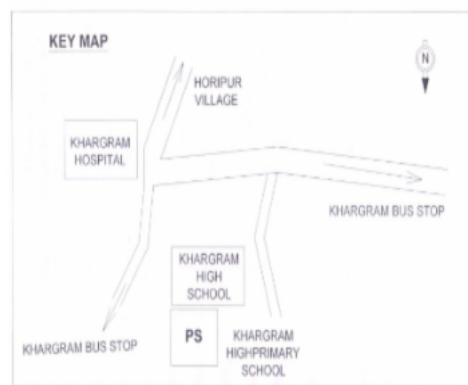

নির্বাচক নিবন্ধন আধিকারিকের স্বাক্ষর

Nazri Naksha

Google Map View

Polling Station Building Front View

Polling Station Front View

Cad View

Key MAP View

1 নাম : সামিরুল সেখ পিতার নাম: নজর সেখ বাড়ির নং : n0004 বয়স : 35 লিঙ্গ : পুরুষ	SIP1129477 ফটো উপলব্ধ	2 নাম : মহঃ ফরিদুল ইসলাম পিতার নাম: মহঃ আনারুল ইসলাম সেখ বাড়ির নং : n0048 বয়স : 46 লিঙ্গ : পুরুষ	GRY2241362 ফটো উপলব্ধ	3 নাম : রিজিয়া সুলতানা পিতার নাম: মহঃ আনারুল ইসলাম বাড়ির নং : n0060 বয়স : 34 লিঙ্গ : মহিলা	SIP1129618 ফটো উপলব্ধ
4 নাম : মহঃ আনারুল ইসলাম পিতার নাম: আব্দুল মান্নান বাড়ির নং : n0060 বয়স : 61 লিঙ্গ : পুরুষ	WB/08/066/480273 ফটো উপলব্ধ	5 নাম : নুরজাহান বিবি স্বামীর নাম: মোঃ তিউর রহমান বাড়ির নং : n0050 বয়স : 39 লিঙ্গ : মহিলা	SIP1432301 ফটো উপলব্ধ	6 নাম : মনিরুল কাদের পিতার নাম: ইউনুস সেখ বাড়ির নং : n0011 বয়স : 39 লিঙ্গ : পুরুষ	SIP1130095 ফটো উপলব্ধ
7 নাম : নাসিরুল বিবি স্বামীর নাম: মনিরুল সেখ বাড়ির নং : n0110 বয়স : 39 লিঙ্গ : মহিলা	GRY2690501 ফটো উপলব্ধ	8 নাম : গুণেশ্বর বেগম স্বামীর নাম: কালু সেখ বাড়ির নং : n0109 বয়স : 38 লিঙ্গ : মহিলা	SIP1017235 ফটো উপলব্ধ	9 নাম : জাহাঙ্গির সেখ পিতার নাম: নজরুল সেখ বাড়ির নং : এন0018 বয়স : 41 লিঙ্গ : পুরুষ	GRZ2999738 ফটো উপলব্ধ
10 নাম : ছোট্ট সেখ পিতার নাম: আব্দুল লতিফ বাড়ির নং : n0108 বয়স : 36 লিঙ্গ : পুরুষ	SIP1130244 ফটো উপলব্ধ	11 নাম : রেশমিনা বিবি স্বামীর নাম: হিরক সেখ বাড়ির নং : n0015 বয়স : 36 লিঙ্গ : মহিলা	SIP1129725 ফটো উপলব্ধ	12 নাম : আনেসা বিবি স্বামীর নাম: কনি ইসরাইল সেখ বাড়ির নং : n0135 বয়স : 39 লিঙ্গ : মহিলা	GRY2602225 ফটো উপলব্ধ
13 নাম : কাজিবর সেখ পিতার নাম: সাহাজুদ্দিন সেখ বাড়ির নং : n0020 বয়স : 61 লিঙ্গ : পুরুষ	SIP1958412 ফটো উপলব্ধ	14 নাম : নাসরিনা খাতুন স্বামীর নাম: আকবর সেখ বাড়ির নং : n0010 বয়স : 34 লিঙ্গ : মহিলা	SIP1432830 ফটো উপলব্ধ	15 নাম : আকবর সেখ পিতার নাম: রহমতুল্লা সেখ বাড়ির নং : n0010 বয়স : 39 লিঙ্গ : পুরুষ	SIP1129550 ফটো উপলব্ধ
16 নাম : কুমেল্লা বিবি সেখ স্বামীর নাম: রহমতুল্লা সেখ বাড়ির নং : n0010 বয়স : 57 লিঙ্গ : মহিলা	WB/08/066/480125 ফটো উপলব্ধ	17 নাম : রহমতুল্লা সেখ পিতার নাম: আজিদ সেখ বাড়ির নং : n0010 বয়স : 60 লিঙ্গ : পুরুষ	WB/08/066/480124 ফটো উপলব্ধ	18 নাম : রিটন সেখ পিতার নাম: জামিরুদ্দিন সেখ বাড়ির নং : n0019 বয়স : 31 লিঙ্গ : পুরুষ	SIP1432673 ফটো উপলব্ধ
19 নাম : লিলন সেখ পিতার নাম: জামিরুদ্দিন সেখ বাড়ির নং : n0019 বয়স : 37 লিঙ্গ : পুরুষ	SIP0767855 ফটো উপলব্ধ	20 নাম : রাজু সেখ মায়ের নাম: মতু বিবি সেখ বাড়ির নং : n0019 বয়স : 42 লিঙ্গ : পুরুষ	SIP1622695 ফটো উপলব্ধ	21 নাম : সাহিনা বিবি স্বামীর নাম: রাসিদুল সেখ বাড়ির নং : n0015 বয়স : 35 লিঙ্গ : মহিলা	SIP1432897 ফটো উপলব্ধ
22 নাম : লাইলা বেগম (বিবি) স্বামীর নাম: ফিরোজ সেখ বাড়ির নং : n0015 বয়স : 38 লিঙ্গ : মহিলা	SIP1432889 ফটো উপলব্ধ	23 নাম : ফিরোজ সেখ পিতার নাম: তাহিদ সেখ বাড়ির নং : n0015 বয়স : 38 লিঙ্গ : পুরুষ	SIP0767061 ফটো উপলব্ধ	24 নাম : মিলন সেখ পিতার নাম: ইদ্রিশ সেখ বাড়ির নং : n0015 বয়স : 31 লিঙ্গ : পুরুষ	SIP1432608 ফটো উপলব্ধ
25 নাম : রাশিদুল সেখ পিতার নাম: ইদ্রিশ সেখ বাড়ির নং : n0015 বয়স : 36 লিঙ্গ : পুরুষ	SIP0767053 ফটো উপলব্ধ	26 নাম : নাজিমা বিবি স্বামীর নাম: ইদ্রিশ সেখ বাড়ির নং : n0015 বয়স : 54 লিঙ্গ : মহিলা	WB/08/066/480016 ফটো উপলব্ধ	27 নাম : হিরক সেখ পিতার নাম: আইনাল সেখ বাড়ির নং : n0026 বয়স : 40 লিঙ্গ : পুরুষ	SIP1326701 ফটো উপলব্ধ
28 নাম : জিনারুল ইসলাম পিতার নাম: আইনাল হক বাড়ির নং : n0026 বয়স : 37 লিঙ্গ : পুরুষ	SIP1017045 ফটো উপলব্ধ	29 নাম : তহমিনা বিবি স্বামীর নাম: রুপচাঁদ সেখ বাড়ির নং : n0026 বয়স : 39 লিঙ্গ : মহিলা	GRY2601987 ফটো উপলব্ধ	30 নাম : রুপচাঁদ সেখ পিতার নাম: সুলতান সেখ বাড়ির নং : n0026 বয়স : 40 লিঙ্গ : পুরুষ	GRY2601979 ফটো উপলব্ধ