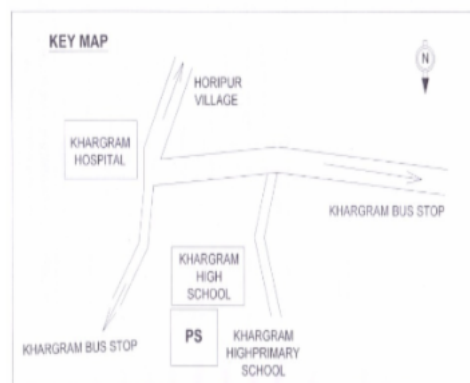

নির্বাচক নিবন্ধন আধিকারিকের স্বাক্ষর

Nazri Naksha

Google Map View

Polling Station Building Front View

Polling Station Front View

Cad View

Key MAP View

1 নাম : আশাদুল সেখ পিতার নাম: আসমত সেখ বাড়ির নং : n0003 বয়স : 35 লিঙ্গ : পুরুষ	SIP1130558 ফটো উপলব্ধ	2 নাম : ইনতাজ সেখ পিতার নাম: মুনু সেখ বাড়ির নং : n0042 বয়স : 32 লিঙ্গ : পুরুষ	SIP1543537 ফটো উপলব্ধ	3 নাম : মেরিনাবিবি সেখ স্বামীর নাম: মনু সেখ বাড়ির নং : n0042 বয়স : 53 লিঙ্গ : মহিলা	WB/08/066/486719 ফটো উপলব্ধ
4 নাম : মুনু সেখ পিতার নাম: কালু সেখ বাড়ির নং : n0042 বয়স : 56 লিঙ্গ : পুরুষ	SIP1953025 ফটো উপলব্ধ	5 নাম : সহিদা বিবি স্বামীর নাম: আহাদ সেখ বাড়ির নং : n0154 বয়স : 57 লিঙ্গ : মহিলা	SIP2482594 ফটো উপলব্ধ	6 নাম : মসলেমা বিবি স্বামীর নাম: ওহাদ সেখ বাড়ির নং : n0146 বয়স : 55 লিঙ্গ : মহিলা	WB/08/066/486843 ফটো উপলব্ধ
7 নাম : জানে বিবি পিতার নাম: রুমসেদ সেখ বাড়ির নং : n0035 বয়স : 47 লিঙ্গ : মহিলা	GRY2493039 ফটো উপলব্ধ	8 নাম : জাহানারা বিবি স্বামীর নাম: ভোলা সেখ বাড়ির নং : n0158 বয়স : 69 লিঙ্গ : মহিলা	WB/08/066/486833 ফটো উপলব্ধ	9 নাম : আমেনা বিবি স্বামীর নাম: সামসের সেখ বাড়ির নং : n0168 বয়স : 59 লিঙ্গ : মহিলা	WB/08/066/486770 ফটো উপলব্ধ
10 নাম : নুসফুনিহার বিবি স্বামীর নাম: আমীর হামজা সেখ বাড়ির নং : n0149 বয়স : 33 লিঙ্গ : মহিলা	SIP1233568 ফটো উপলব্ধ	11 নাম : গুন্সানুন্সিবি স্বামীর নাম: মুরসালিম সেখ বাড়ির নং : n0071 বয়স : 36 লিঙ্গ : মহিলা	SIP1233550 ফটো উপলব্ধ	12 নাম : নাসিরুদ্দিন মিঞা পিতার নাম: কামালউদ্দিন মিঞা বাড়ির নং : n0024 বয়স : 33 লিঙ্গ : পুরুষ	SIP1233329 ফটো উপলব্ধ
13 নাম : তাজিনা বিবি স্বামীর নাম: নাসিরুদ্দিন মিঞা বাড়ির নং : n0024 বয়স : 37 লিঙ্গ : মহিলা	SIP1017292 ফটো উপলব্ধ	14 নাম : মারবিয়া বেগম স্বামীর নাম: মঃ রেজা বাড়ির নং : n0024 বয়স : 52 লিঙ্গ : মহিলা	WB/08/066/486606 ফটো উপলব্ধ	15 নাম : রেজাউলমাসুদ পিতার নাম: মহরেজা সেখ বাড়ির নং : n0024 বয়স : 53 লিঙ্গ : পুরুষ	WB/08/066/486607 ফটো উপলব্ধ
16 নাম : আনিসিয়া বেগম স্বামীর নাম: মহিরুদ্দিন বাড়ির নং : n0024 বয়স : 63 লিঙ্গ : মহিলা	WB/08/066/486604 ফটো উপলব্ধ	17 নাম : সৈয়দ হাসানুজ্জামান পিতার নাম: সৈয়দ নুরুজ্জামান বাড়ির নং : n0023 বয়স : 35 লিঙ্গ : পুরুষ	SIP1543511 ফটো উপলব্ধ	18 নাম : সৈয়দ মনিরুজ্জামান পিতার নাম: সৈয়দ নুরুজ্জামান বাড়ির নং : n0023 বয়স : 38 লিঙ্গ : পুরুষ	GRY2740629 ফটো উপলব্ধ
19 নাম : সৈয়দ সানারুল আবসার পিতার নাম: নুরুল আবসার বাড়ির নং : n0023 বয়স : 40 লিঙ্গ : পুরুষ	GRY2602282 ফটো উপলব্ধ	20 নাম : শিউলি বিবি স্বামীর নাম: রবিউল সেখ বাড়ির নং : n0155 বয়স : 30 লিঙ্গ : মহিলা	SIP1542711 ফটো উপলব্ধ	21 নাম : পাতান বিবি স্বামীর নাম: আমিরচাঁদ সেখ বাড়ির নং : n0157 বয়স : 38 লিঙ্গ : মহিলা	SIP1431873 ফটো উপলব্ধ
22 নাম : বালিকাবিবি সেখ স্বামীর নাম: নওসাদ সেখ বাড়ির নং : n0007 বয়স : 51 লিঙ্গ : মহিলা	WB/08/066/486612 ফটো উপলব্ধ	23 নাম : কদর সেখ পিতার নাম: ধানু সেখ বাড়ির নং : n0007 বয়স : 35 লিঙ্গ : পুরুষ	SIP1130301 ফটো উপলব্ধ	24 নাম : সাফিয়া বিবি স্বামীর নাম: ধানু সেখ বাড়ির নং : n0007 বয়স : 54 লিঙ্গ : মহিলা	WB/08/066/486708 ফটো উপলব্ধ
25 নাম : মীর রাজা মিঞা পিতার নাম: মীর দুলন মিঞা বাড়ির নং : n0056 বয়স : 33 লিঙ্গ : পুরুষ	SIP1543461 ফটো উপলব্ধ	26 নাম : সৈয়দ ওয়াহিদা রহমান পিতার নাম: সৈয়দ ওয়াশেফার রহমান বাড়ির নং : n0056 বয়স : 41 লিঙ্গ : মহিলা	GRY2602241 ফটো উপলব্ধ	27 নাম : সৈয়দ কোশিক মাবুদ পিতার নাম: সৈয়দ ফজলে মাবুদ বাড়ির নং : n0056 বয়স : 37 লিঙ্গ : পুরুষ	GRY2847267 ফটো উপলব্ধ
28 নাম : নুরানী বেগম স্বামীর নাম: সৈয়দ ফজলে মাবুদ বাড়ির নং : n0056 বয়স : 60 লিঙ্গ : মহিলা	SIP1543669 ফটো উপলব্ধ	29 নাম : তৌফিক রহমান সৈয়দ পিতার নাম: ওয়াসেফার রহমান সৈয়দ বাড়ির নং : n0056 বয়স : 39 লিঙ্গ : পুরুষ	GRY2493617 ফটো উপলব্ধ	30 নাম : নাজনেআরা বেগম স্বামীর নাম: ওয়াসেফার রহমান সৈয়দ বাড়ির নং : n0056 বয়স : 69 লিঙ্গ : মহিলা	GRY1374461 ফটো উপলব্ধ