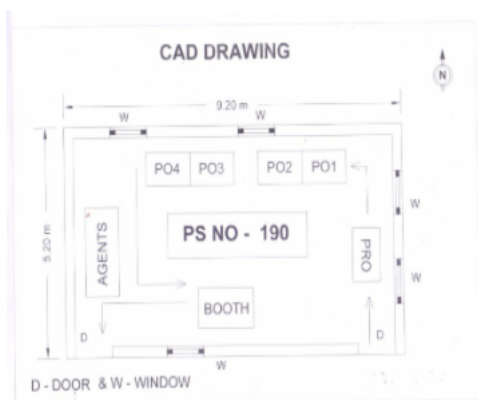

নির্বাচক নিবন্ধন আধিকারিকের স্বাক্ষর

Nazri Naksha

Google Map View

Polling Station Building Front View

Polling Station Front View

Cad View

Key MAP View

1 নাম : আশাদুল সেখ পিতার নাম: আসমত সেখ বাড়ির নং : n0003 বয়স : 35 লিঙ্গ : পুরুষ	SIP1130558 ফটো উপলব্ধ	2 নাম : ইনতাজ সেখ পিতার নাম: মুনু সেখ বাড়ির নং : n0042 বয়স : 32 লিঙ্গ : পুরুষ	SIP1543537 ফটো উপলব্ধ	3 নাম : মেরিনাবিবি সেখ স্বামীর নাম: মনু সেখ বাড়ির নং : n0042 বয়স : 53 লিঙ্গ : মহিলা	WB/08/066/486719 ফটো উপলব্ধ
4 নাম : মুনু সেখ পিতার নাম: কালু সেখ বাড়ির নং : n0042 বয়স : 56 লিঙ্গ : পুরুষ	SIP1953025 ফটো উপলব্ধ	5 নাম : সহিদা বিবি স্বামীর নাম: আহাদ সেখ বাড়ির নং : n0154 বয়স : 57 লিঙ্গ : মহিলা	SIP2482594 ফটো উপলব্ধ	6 নাম : মসলেমা বিবি স্বামীর নাম: ওহাদ সেখ বাড়ির নং : n0146 বয়স : 55 লিঙ্গ : মহিলা	WB/08/066/486843 ফটো উপলব্ধ
7 নাম : জানে বিবি পিতার নাম: রুমসেদ সেখ বাড়ির নং : n0035 বয়স : 47 লিঙ্গ : মহিলা	GRY2493039 ফটো উপলব্ধ	8 নাম : জাহানারা বিবি স্বামীর নাম: ভোলা সেখ বাড়ির নং : n0158 বয়স : 69 লিঙ্গ : মহিলা	WB/08/066/486833 ফটো উপলব্ধ	9 নাম : আমেনা বিবি স্বামীর নাম: সামসের সেখ বাড়ির নং : n0168 বয়স : 59 লিঙ্গ : মহিলা	WB/08/066/486770 ফটো উপলব্ধ
10 নাম : নুসফুনিহার বিবি স্বামীর নাম: আমীর হামজা সেখ বাড়ির নং : n0149 বয়স : 33 লিঙ্গ : মহিলা	SIP1233568 ফটো উপলব্ধ	11 নাম : গুন্সানুন্সিবি স্বামীর নাম: মুরসালিম সেখ বাড়ির নং : n0071 বয়স : 36 লিঙ্গ : মহিলা	SIP1233550 ফটো উপলব্ধ	12 নাম : নাসিরুদ্দিন মিঞা পিতার নাম: কামালউদ্দিন মিঞা বাড়ির নং : n0024 বয়স : 33 লিঙ্গ : পুরুষ	SIP1233329 ফটো উপলব্ধ
13 নাম : তাজিনা বিবি স্বামীর নাম: নাসিরুদ্দিন মিঞা বাড়ির নং : n0024 বয়স : 37 লিঙ্গ : মহিলা	SIP1017292 ফটো উপলব্ধ	14 নাম : মারবিয়া বেগম স্বামীর নাম: মঃ রেজা বাড়ির নং : n0024 বয়স : 52 লিঙ্গ : মহিলা	WB/08/066/486606 ফটো উপলব্ধ	15 নাম : রেজাউলমাসুদ পিতার নাম: মহরেজা সেখ বাড়ির নং : n0024 বয়স : 53 লিঙ্গ : পুরুষ	WB/08/066/486607 ফটো উপলব্ধ
16 নাম : আনিসিয়া বেগম স্বামীর নাম: মহিরুদ্দিন বাড়ির নং : n0024 বয়স : 63 লিঙ্গ : মহিলা	WB/08/066/486604 ফটো উপলব্ধ	17 নাম : সৈয়দ হাসানুজ্জামান পিতার নাম: সৈয়দ নুরুজ্জামান বাড়ির নং : n0023 বয়স : 35 লিঙ্গ : পুরুষ	SIP1543511 ফটো উপলব্ধ	18 নাম : সৈয়দ মনিরুজ্জামান পিতার নাম: সৈয়দ নুরুজ্জামান বাড়ির নং : n0023 বয়স : 38 লিঙ্গ : পুরুষ	GRY2740629 ফটো উপলব্ধ
19 নাম : সৈয়দ সানারুল আবসার পিতার নাম: নুরুল আবসার বাড়ির নং : n0023 বয়স : 40 লিঙ্গ : পুরুষ	GRY2602282 ফটো উপলব্ধ	20 নাম : শিউলি বিবি স্বামীর নাম: রবিউল সেখ বাড়ির নং : n0155 বয়স : 30 লিঙ্গ : মহিলা	SIP1542711 ফটো উপলব্ধ	21 নাম : পাতান বিবি স্বামীর নাম: আমিরচাঁদ সেখ বাড়ির নং : n0157 বয়স : 38 লিঙ্গ : মহিলা	SIP1431873 ফটো উপলব্ধ
22 নাম : বালিকাবিবি সেখ স্বামীর নাম: নওসাদ সেখ বাড়ির নং : n0007 বয়স : 51 লিঙ্গ : মহিলা	WB/08/066/486612 ফটো উপলব্ধ	23 নাম : কদর সেখ পিতার নাম: ধানু সেখ বাড়ির নং : n0007 বয়স : 35 লিঙ্গ : পুরুষ	SIP1130301 ফটো উপলব্ধ	24 নাম : সাফিয়া বিবি স্বামীর নাম: ধানু সেখ বাড়ির নং : n0007 বয়স : 54 লিঙ্গ : মহিলা	WB/08/066/486708 ফটো উপলব্ধ
25 নাম : মীর রাজা মিঞা পিতার নাম: মীর দুলন মিঞা বাড়ির নং : n0056 বয়স : 33 লিঙ্গ : পুরুষ	SIP1543461 ফটো উপলব্ধ	26 নাম : সৈয়দ ওয়াহিদা রহমান পিতার নাম: সৈয়দ ওয়াশেফার রহমান বাড়ির নং : n0056 বয়স : 41 লিঙ্গ : মহিলা	GRY2602241 ফটো উপলব্ধ	27 নাম : সৈয়দ কোশিক মাবুদ পিতার নাম: সৈয়দ ফজলে মাবুদ বাড়ির নং : n0056 বয়স : 37 লিঙ্গ : পুরুষ	GRY2847267 ফটো উপলব্ধ
28 নাম : নুরানী বেগম স্বামীর নাম: সৈয়দ ফজলে মাবুদ বাড়ির নং : n0056 বয়স : 60 লিঙ্গ : মহিলা	SIP1543669 ফটো উপলব্ধ	29 নাম : তৌফিক রহমান সৈয়দ পিতার নাম: ওয়াসেফার রহমান সৈয়দ বাড়ির নং : n0056 বয়স : 39 লিঙ্গ : পুরুষ	GRY2493617 ফটো উপলব্ধ	30 নাম : নাজনেআরা বেগম স্বামীর নাম: ওয়াসেফার রহমান সৈয়দ বাড়ির নং : n0056 বয়স : 69 লিঙ্গ : মহিলা	GRY1374461 ফটো উপলব্ধ