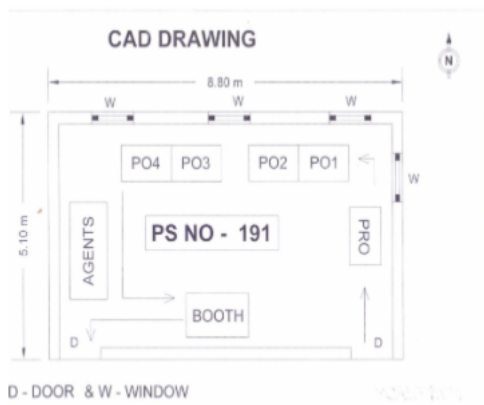

নির্বাচক নিবন্ধন আধিকারিকের স্বাক্ষর

Nazri Naksha

Google Map View

Polling Station Building Front View

Polling Station Front View

Cad View

Key MAP View

1 নাম : নুরজেরা বিবি স্বামীর নাম: ফটিক সেখ বাড়ির নং : n0024 বয়স : 56 লিঙ্গ : মহিলা ফটো উপলব্ধ	WB/08/066/468118	2 নাম : নুরেমা খাতুন স্বামীর নাম: গোলাম মোস্তফা বাড়ির নং : n0053 বয়স : 35 লিঙ্গ : মহিলা ফটো উপলব্ধ	SIP1433341	3 নাম : গোলাম মস্তফা পিতার নাম: সুখাই সেখ বাড়ির নং : n0053 বয়স : 47 লিঙ্গ : পুরুষ ফটো উপলব্ধ	GRY2241081
4 নাম : নুর আলম সেখ পিতার নাম: হাসেম আলি সেখ বাড়ির নং : n0051 বয়স : 35 লিঙ্গ : পুরুষ ফটো উপলব্ধ	SIP1327220	5 নাম : মোস্তফা আলি পিতার নাম: হাসেম আলি বাড়ির নং : n0051 বয়স : 37 লিঙ্গ : পুরুষ ফটো উপলব্ধ	GRY2846509	6 নাম : হাসিবা বিবি স্বামীর নাম: মোস্তফা আলি বাড়ির নং : n0051 বয়স : 42 লিঙ্গ : মহিলা ফটো উপলব্ধ	SIP1327212
7 নাম : নুর ইসলাম সেখ পিতার নাম: হাসেম আলি বাড়ির নং : n0051 বয়স : 32 লিঙ্গ : পুরুষ ফটো উপলব্ধ	SIP1544097	8 নাম : হাসেম সেখ পিতার নাম: মুকাদ্দিস সেখ বাড়ির নং : n0051 বয়স : 69 লিঙ্গ : পুরুষ ফটো উপলব্ধ	WB/08/066/483597	9 নাম : মেনুকা বিবি স্বামীর নাম: মেনুকা বিবি বাড়ির নং : n0024 বয়স : 32 লিঙ্গ : মহিলা ফটো উপলব্ধ	SIP1433333
10 নাম : খুরসেদ আলম পিতার নাম: ফটিক সেখ বাড়ির নং : n0024 বয়স : 35 লিঙ্গ : পুরুষ ফটো উপলব্ধ	SIP1433440	11 নাম : আলম সেখ পিতার নাম: মাজুম সেখ বাড়ির নং : n0024 বয়স : 56 লিঙ্গ : পুরুষ ফটো উপলব্ধ	WB/08/066/1183007	12 নাম : মুরসেদ সেখ পিতার নাম: ফটিক সেখ বাড়ির নং : n0024 বয়স : 33 লিঙ্গ : পুরুষ ফটো উপলব্ধ	SIP1433424
13 নাম : সের আলম সেখ পিতার নাম: নেওয়াজ সেখ বাড়ির নং : n0030 বয়স : 41 লিঙ্গ : পুরুষ ফটো উপলব্ধ	GRY2601219	14 নাম : নিফালা বিবি স্বামীর নাম: সের আলম সেখ বাড়ির নং : n0030 বয়স : 43 লিঙ্গ : মহিলা ফটো উপলব্ধ	SIP1130863	15 নাম : আনজেরা বিবি পিতার নাম: মোলাদ আলী বাড়ির নং : n0030 বয়স : 76 লিঙ্গ : পুরুষ ফটো উপলব্ধ	WB/08/066/468145
16 নাম : মোনজিয়াবিবি স্বামীর নাম: লিলু সেখ বাড়ির নং : n0026 বয়স : 71 লিঙ্গ : মহিলা ফটো উপলব্ধ	WB/08/066/468143	17 নাম : নুরেলা বিবি স্বামীর নাম: নেওয়াজ সেখ বাড়ির নং : n0031 বয়স : 76 লিঙ্গ : মহিলা ফটো উপলব্ধ	WB/08/066/468147	18 নাম : নুরআলম সেখ পিতার নাম: নেওয়াজ সেখ বাড়ির নং : n0031 বয়স : 56 লিঙ্গ : পুরুষ ফটো উপলব্ধ	WB/08/066/468148
19 নাম : সেতারাবিবি স্বামীর নাম: রসুল সেখ বাড়ির নং : n0036 বয়স : 66 লিঙ্গ : মহিলা ফটো উপলব্ধ	WB/08/066/468150	20 নাম : নুরসিয়া বিবি স্বামীর নাম: নুর আলম বাড়ির নং : n0031 বয়স : 46 লিঙ্গ : মহিলা ফটো উপলব্ধ	GRY2601110	21 নাম : মোমের আলি পিতার নাম: মোলাদ সেখ বাড়ির নং : n0030 বয়স : 48 লিঙ্গ : পুরুষ ফটো উপলব্ধ	SIP2065449
22 নাম : রেজিনা বিবি স্বামীর নাম: মোমের আলি বাড়ির নং : n0030 বয়স : 39 লিঙ্গ : মহিলা ফটো উপলব্ধ	SIP1233626	23 নাম : নুরজুমা বিবি স্বামীর নাম: আলম সেখ বাড়ির নং : n0024 বয়স : 42 লিঙ্গ : মহিলা ফটো উপলব্ধ	GRY2601201	24 নাম : চাইনা বিবি স্বামীর নাম: নুর ইসলাম সেক বাড়ির নং : n0051 বয়স : 29 লিঙ্গ : মহিলা ফটো উপলব্ধ	SIP1690130
25 নাম : পদর্কি বিবি স্বামীর নাম: হালিম সেখ বাড়ির নং : n00261 বয়স : 59 লিঙ্গ : মহিলা ফটো উপলব্ধ	WB/08/066/486677	26 নাম : আকলিমা বিবি স্বামীর নাম: নুর আলম সেখ বাড়ির নং : n0051 বয়স : 30 লিঙ্গ : মহিলা ফটো উপলব্ধ	SIP1544121	27 নাম : সামিম সেখ পিতার নাম: আলম সেখ বাড়ির নং : এন0024 বয়স : 23 লিঙ্গ : পুরুষ ফটো উপলব্ধ	SIP2388627
28 নাম : মোমিন সেখ পিতার নাম: আলম সেখ বাড়ির নং : n0024 বয়স : 20 লিঙ্গ : পুরুষ ফটো উপলব্ধ	SIP2428076	29 নাম : সাদ্দাম আলি পিতার নাম: মোস্তফা আলি বাড়ির নং : এন0051 বয়স : 23 লিঙ্গ : পুরুষ ফটো উপলব্ধ	SIP2388734	30 নাম : মৌমিতা কুন্ডু পিতার নাম: সমীর কুন্ডু বাড়ির নং : N0060 বয়স : 28 লিঙ্গ : মহিলা ফটো উপলব্ধ	SIP1767425