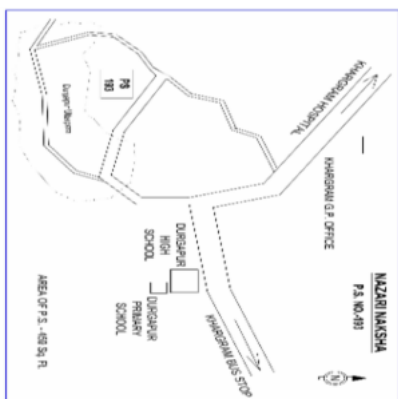

Nazri Naksha