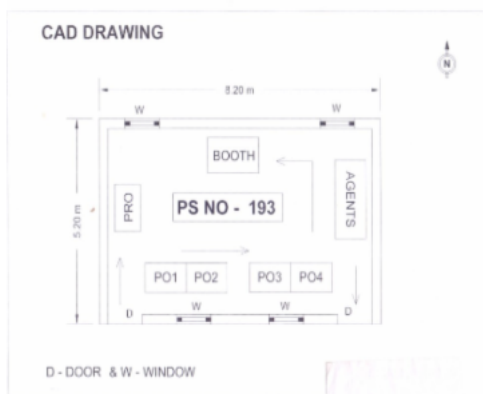

নির্বাচক নিবন্ধন আধিকারিকের স্বাক্ষর

Nazri Naksha

Google Map View

Polling Station Building Front View

Polling Station Front View

Cad View

Key MAP View

1 নাম : মহিমা বিবি স্বামীর নাম: মবির সেখ বাড়ির নং : n0020 বয়স : 81 লিঙ্গ : মহিলা ফটো উপলব্ধ	WB/08/066/483094	2 নাম : জাম্মেগার বেগম স্বামীর নাম: নাসিরুদ্দিন সেখ বাড়ির নং : n0012 বয়স : 32 লিঙ্গ : মহিলা ফটো উপলব্ধ	SIP1545037	3 নাম : নাসিরুদ্দিন সেখ পিতার নাম: নিয়ামত সেখ বাড়ির নং : n0012 বয়স : 36 লিঙ্গ : পুরুষ ফটো উপলব্ধ	SIP0785691
4 নাম : নাসি বিবি স্বামীর নাম: নিয়ামত সেখ বাড়ির নং : n0012 বয়স : 51 লিঙ্গ : মহিলা ফটো উপলব্ধ	SIP1955418	5 নাম : নিয়ামত সেখ পিতার নাম: মুনু সেখ বাড়ির নং : n0012 বয়স : 59 লিঙ্গ : পুরুষ ফটো উপলব্ধ	SIP1955392	6 নাম : শান্ত সেখ পিতার নাম: সালামত সেখ বাড়ির নং : n0012 বয়স : 35 লিঙ্গ : পুরুষ ফটো উপলব্ধ	SIP1544907
7 নাম : সালামত সেখ পিতার নাম: মুনু সেখ বাড়ির নং : n0012 বয়স : 60 লিঙ্গ : পুরুষ ফটো উপলব্ধ	WB/08/066/483029	8 নাম : হাবিল সেখ পিতার নাম: রসিদ সেখ বাড়ির নং : n0012 বয়স : 35 লিঙ্গ : পুরুষ ফটো উপলব্ধ	SIP1623743	9 নাম : রশিদ সেখ পিতার নাম: মুনু সেখ বাড়ির নং : n0012 বয়স : 78 লিঙ্গ : পুরুষ ফটো উপলব্ধ	SIP2468510
10 নাম : সায়েদাবেগম পিতার নাম: মহঃ আক্তার সেখ বাড়ির নং : n0170 বয়স : 51 লিঙ্গ : মহিলা ফটো উপলব্ধ	WB/08/066/468114	11 নাম : মোসলেমিনা বিবি স্বামীর নাম: আঃআক্তার সেখ বাড়ির নং : n0169 বয়স : 73 লিঙ্গ : মহিলা ফটো উপলব্ধ	WB/08/066/468111	12 নাম : নুরবানু বিবি স্বামীর নাম: সুফিয়ান সেখ বাড়ির নং : n0168 বয়স : 51 লিঙ্গ : মহিলা ফটো উপলব্ধ	WB/08/066/468113
13 নাম : আতাহার সেখ পিতার নাম: আজিজ সেখ বাড়ির নং : n0019 বয়স : 55 লিঙ্গ : পুরুষ ফটো উপলব্ধ	SIP1434125	14 নাম : নাজিরুন খাতুন মায়ের নাম: নাহিরা বিবি বাড়ির নং : n0019 বয়স : 41 লিঙ্গ : মহিলা ফটো উপলব্ধ	SIP1544972	15 নাম : নাহিরা বিবি স্বামীর নাম: আজীজ সেখ বাড়ির নং : n0019 বয়স : 76 লিঙ্গ : মহিলা ফটো উপলব্ধ	WB/08/066/483084
16 নাম : কলিম সেখ পিতার নাম: সাদের আলী সেখ বাড়ির নং : n0017 বয়স : 30 লিঙ্গ : পুরুষ ফটো উপলব্ধ	SIP1545029	17 নাম : টুটু সেখ পিতার নাম: জিয়াদআলী সেখ বাড়ির নং : n0017 বয়স : 30 লিঙ্গ : পুরুষ ফটো উপলব্ধ	SIP1544923	18 নাম : নিশাই সেখ পিতার নাম: জিয়াদআলী সেখ বাড়ির নং : n0017 বয়স : 31 লিঙ্গ : পুরুষ ফটো উপলব্ধ	SIP1544915
19 নাম : হাসনোবানু বিবি স্বামীর নাম: সাকিরুল সেখ বাড়ির নং : n0017 বয়স : 36 লিঙ্গ : মহিলা ফটো উপলব্ধ	SIP1132083	20 নাম : মছরা বিবি স্বামীর নাম: সাকিরুল সেখ বাড়ির নং : n0017 বয়স : 33 লিঙ্গ : মহিলা ফটো উপলব্ধ	SIP1545011	21 নাম : সাকিরুল সেখ পিতার নাম: সাদের সেখ বাড়ির নং : n0017 বয়স : 36 লিঙ্গ : পুরুষ ফটো উপলব্ধ	SIP1132075
22 নাম : আমেলা বিবি স্বামীর নাম: সাদের আলি সেখ বাড়ির নং : n0017 বয়স : 39 লিঙ্গ : মহিলা ফটো উপলব্ধ	SIP1132240	23 নাম : সাকেরা বিবি স্বামীর নাম: সাদের আলি সেখ বাড়ির নং : n0017 বয়স : 61 লিঙ্গ : মহিলা ফটো উপলব্ধ	WB/08/066/483079	24 নাম : সাদের আলি সেখ পিতার নাম: ইয়াদ আলি সেখ বাড়ির নং : n0017 বয়স : 66 লিঙ্গ : পুরুষ ফটো উপলব্ধ	WB/08/066/483078
25 নাম : তরুফা বিবি পিতার নাম: জিয়াদ আলি সেখ বাড়ির নং : n0017 বয়স : 56 লিঙ্গ : মহিলা ফটো উপলব্ধ	WB/08/066/483088	26 নাম : জিয়াদ আলি সেখ পিতার নাম: ইয়াদআলি সেখ বাড়ির নং : n0017 বয়স : 61 লিঙ্গ : পুরুষ ফটো উপলব্ধ	WB/08/066/483087	27 নাম : জেলোবা বিবি স্বামীর নাম: সইদ সেখ বাড়ির নং : n0017 বয়স : 91 লিঙ্গ : মহিলা ফটো উপলব্ধ	WB/08/066/483074
28 নাম : দেলবানু বিবি স্বামীর নাম: আসরোফ আলি বাড়ির নং : n0016 বয়স : 41 লিঙ্গ : মহিলা ফটো উপলব্ধ	SIP1132059	29 নাম : আসরোফ আলি পিতার নাম: মজেমল সেখ বাড়ির নং : n0016 বয়স : 41 লিঙ্গ : পুরুষ ফটো উপলব্ধ	GRY2847416	30 নাম : মজেমল সেখ পিতার নাম: মজেমল সেখ বাড়ির নং : n0016 বয়স : 61 লিঙ্গ : পুরুষ ফটো উপলব্ধ	GRY2493708