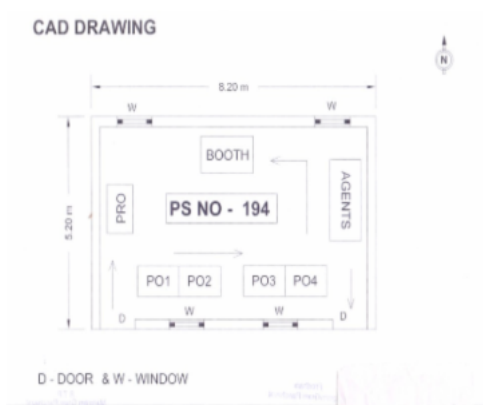

নির্বাচক নিবন্ধন আধিকারিকের স্বাক্ষর

Nazri Naksha

Google Map View

Polling Station Building Front View

Polling Station Front View

Cad View

Key MAP View

1 নাম : উজালা বিবি স্বামীর নাম: নয়ন সেখ বাড়ির নং : এন0055 বয়স : 42 লিঙ্গ : মহিলা	SIP1427343 ফটো উপলব্ধ	2 নাম : রিটন মিয়া পিতার নাম: আব্দুস সালাম মিয়া বাড়ির নং : n0023 বয়স : 30 লিঙ্গ : পুরুষ	SIP1545938 ফটো উপলব্ধ	3 নাম : সামসুন্নেহার বিবি মিয়া স্বামীর নাম: সালাম মিয়া বাড়ির নং : n0023 বয়স : 55 লিঙ্গ : মহিলা	WB/08/066/492071 ফটো উপলব্ধ
4 নাম : লুৎফুল ইসলাম পিতার নাম: ডাঃ ফারুক ইসলাম বাড়ির নং : n0023 বয়স : 36 লিঙ্গ : পুরুষ	SIP1235258 ফটো উপলব্ধ	5 নাম : আব্দুস সালাম পিতার নাম: আব্দুস মতুব্ব মিয়া বাড়ির নং : n0023 বয়স : 70 লিঙ্গ : পুরুষ	WB/08/066/492069 ফটো উপলব্ধ	6 নাম : আরসিদা বিবি স্বামীর নাম: লালটু সেখ বাড়ির নং : n0088 বয়স : 41 লিঙ্গ : মহিলা	SIP1133321 ফটো উপলব্ধ
7 নাম : লালটু সেখ পিতার নাম: আব্দুল সেখ বাড়ির নং : n0088 বয়স : 40 লিঙ্গ : পুরুষ	GRY2602795 ফটো উপলব্ধ	8 নাম : হামজার সেখ মায়ের নাম: ময়না বিবি বাড়ির নং : n0088 বয়স : 33 লিঙ্গ : পুরুষ	SIP1328350 ফটো উপলব্ধ	9 নাম : মমতাজ বিবি স্বামীর নাম: ফকির আলী বাড়ির নং : n0088 বয়স : 39 লিঙ্গ : মহিলা	SIP1133438 ফটো উপলব্ধ
10 নাম : ওজেশা বিবি স্বামীর নাম: হবিবুর রহমান বাড়ির নং : n0088 বয়স : 62 লিঙ্গ : মহিলা	WB/08/066/492226 ফটো উপলব্ধ	11 নাম : ময়না বিবি সেখ স্বামীর নাম: আহম্মদ আলী সেখ বাড়ির নং : n0024 বয়স : 63 লিঙ্গ : মহিলা	WB/08/066/492388 ফটো উপলব্ধ	12 নাম : লুৎফার আলি পিতার নাম: আহম্মদ আলি বাড়ির নং : n0024 বয়স : 33 লিঙ্গ : পুরুষ	SIP1328509 ফটো উপলব্ধ
13 নাম : আহম্মদ আলি পিতার নাম: সোমেদ আলি বাড়ির নং : n0024 বয়স : 69 লিঙ্গ : পুরুষ	GRY2495463 ফটো উপলব্ধ	14 নাম : সেরিনা বিবি স্বামীর নাম: উকিল সেখ বাড়ির নং : n0144 বয়স : 41 লিঙ্গ : মহিলা	SIP1232867 ফটো উপলব্ধ	15 নাম : রাজা সেখ পিতার নাম: আরজ সেখ বাড়ির নং : n0144 বয়স : 40 লিঙ্গ : পুরুষ	SIP1129840 ফটো উপলব্ধ
16 নাম : উকিল সেখ পিতার নাম: আরজ সেখ বাড়ির নং : n0138 বয়স : 42 লিঙ্গ : পুরুষ	SIP1232875 ফটো উপলব্ধ	17 নাম : আলম সেখ মায়ের নাম: মুনাই বিবি বাড়ির নং : n0132 বয়স : 36 লিঙ্গ : পুরুষ	SIP1546167 ফটো উপলব্ধ	18 নাম : মুনাই বিবি স্বামীর নাম: আলাউদ্দিন সেখ বাড়ির নং : n0132 বয়স : 42 লিঙ্গ : মহিলা	SIP1133560 ফটো উপলব্ধ
19 নাম : সামসুন্নেহার বিবি স্বামীর নাম: মনিরুদ্দিন সেখ বাড়ির নং : n0132 বয়স : 74 লিঙ্গ : মহিলা	GRY2494888 ফটো উপলব্ধ	20 নাম : রাহুল হোসেন পিতার নাম: রাজীব হোসেন বাড়ির নং : n0092 বয়স : 30 লিঙ্গ : পুরুষ	SIP1624097 ফটো উপলব্ধ	21 নাম : সিমা খাতুন স্বামীর নাম: আরিফ সাহেব বাড়ির নং : n0092 বয়স : 40 লিঙ্গ : মহিলা	GRY2602803 ফটো উপলব্ধ
22 নাম : সাগর হোসেন পিতার নাম: আব্দুল জলিল বাড়ির নং : n0092 বয়স : 36 লিঙ্গ : পুরুষ	GRY2847689 ফটো উপলব্ধ	23 নাম : আব্দুল জলিল পিতার নাম: পাঁচকাড়ি সেখ বাড়ির নং : n0092 বয়স : 77 লিঙ্গ : পুরুষ	SIP2544229 ফটো উপলব্ধ	24 নাম : রেজিনা খাতুন স্বামীর নাম: বিমানউল্লা সেখ বাড়ির নং : n0045 বয়স : 33 লিঙ্গ : মহিলা	SIP1328616 ফটো উপলব্ধ
25 নাম : হুরবান বিবি স্বামীর নাম: ইরাদুল্লা সেখ বাড়ির নং : n0045 বয়স : 45 লিঙ্গ : মহিলা	GRY2495117 ফটো উপলব্ধ	26 নাম : খাইরুন বিবি স্বামীর নাম: সাকের আলি বাড়ির নং : n0056 বয়স : 46 লিঙ্গ : মহিলা	SIP1435247 ফটো উপলব্ধ	27 নাম : সাকের আলি সেখ পিতার নাম: রহিম সেখ বাড়ির নং : n0056 বয়স : 52 লিঙ্গ : পুরুষ	WB/08/066/492268 ফটো উপলব্ধ
28 নাম : ফজেরা বিবি স্বামীর নাম: রহিম সেখ বাড়ির নং : n0056 বয়স : 72 লিঙ্গ : মহিলা	WB/08/066/492265 ফটো উপলব্ধ	29 নাম : জোহর আলী পিতার নাম: আব্দুল রহিম সেখ বাড়ির নং : n0056 বয়স : 41 লিঙ্গ : পুরুষ	GRY2691434 ফটো উপলব্ধ	30 নাম : পাতাসী বিবি স্বামীর নাম: জামসেদ বাড়ির নং : n0056 বয়স : 37 লিঙ্গ : মহিলা	SIP0792283 ফটো উপলব্ধ