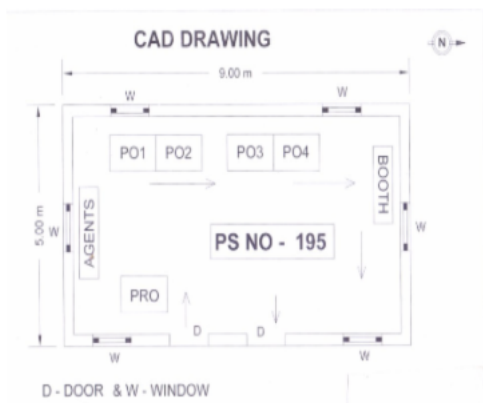

নির্বাচক নিবন্ধন আধিকারিকের স্বাক্ষর

Nazri Naksha

Google Map View

Polling Station Building Front View

Polling Station Front View

Cad View

Key MAP View

1 নাম : রেজিনা বিবি স্বামীর নাম: মুরাদুর রহমান বাড়ির নং : n0038 বয়স : 63 লিঙ্গ : মহিলা	GRY2164473 ফটো উপলব্ধ	2 নাম : মুরাদুর রহমান পিতার নাম: আব্দুল হাম্মান বাড়ির নং : n0037 বয়স : 69 লিঙ্গ : পুরুষ	WB/08/066/489792 ফটো উপলব্ধ	3 নাম : গিরিধারি কোনাই পিতার নাম: দিলিপ কোনাই বাড়ির নং : এন0216 বয়স : 21 লিঙ্গ : পুরুষ	SIP2389773 ফটো উপলব্ধ
4 নাম : দিলীপ কোনাই পিতার নাম: দশরথ কোনাই বাড়ির নং : N0210 বয়স : 61 লিঙ্গ : পুরুষ	WOB1898154 ফটো উপলব্ধ	5 নাম : পাপিয়া খাতুন স্বামীর নাম: রেজাউল সেখ বাড়ির নং : এন0166 বয়স : 25 লিঙ্গ : মহিলা	SIP1874171 ফটো উপলব্ধ	6 নাম : সখিনুর খাতুন স্বামীর নাম: আক্তার আলি বাড়ির নং : এন0134 বয়স : 26 লিঙ্গ : মহিলা	SIP1874312 ফটো উপলব্ধ
7 নাম : সুরভী খাতুন স্বামীর নাম: চাঁদ মহম্মদ সেখ বাড়ির নং : এন0134 বয়স : 27 লিঙ্গ : মহিলা	SIP1874320 ফটো উপলব্ধ	8 নাম : নাজমিরা খাতুন স্বামীর নাম: আবদার সেখ বাড়ির নং : এন0174 বয়স : 25 লিঙ্গ : মহিলা	SIP1874346 ফটো উপলব্ধ	9 নাম : হাফিজা খাতুন স্বামীর নাম: সিরাজ সেখ বাড়ির নং : এন0137 বয়স : 27 লিঙ্গ : মহিলা	SIP1874338 ফটো উপলব্ধ
10 নাম : পারুল খাতুন স্বামীর নাম: খাইরুল সেখ বাড়ির নং : এন0158 বয়স : 26 লিঙ্গ : মহিলা	SIP1768522 ফটো উপলব্ধ	11 নাম : মিনা খাতুন স্বামীর নাম: নাজমত খান বাড়ির নং : এন0156 বয়স : 37 লিঙ্গ : মহিলা	TCK1696350 ফটো উপলব্ধ	12 নাম : আকলেমা খাতুন স্বামীর নাম: তাজউল্লা সেখ বাড়ির নং : N0130 বয়স : 27 লিঙ্গ : মহিলা	SIP2009587 ফটো উপলব্ধ
13 নাম : মাস্পী বাঙ্গালী পিতার নাম: প্রকাশ বাঙ্গালী বাড়ির নং : এন0166 বয়স : 24 লিঙ্গ : মহিলা	SIP2272169 ফটো উপলব্ধ	14 নাম : তারিফ সেখ পিতার নাম: আহাম্মেদ সেখ বাড়ির নং : 138 বয়স : 22 লিঙ্গ : পুরুষ	SIP2271971 ফটো উপলব্ধ	15 নাম : আজিজুল সেখ পিতার নাম: হাফিজুল সেখ বাড়ির নং : এন0138 বয়স : 25 লিঙ্গ : পুরুষ	SIP1874403 ফটো উপলব্ধ
16 নাম : সঞ্জু সেখ পিতার নাম: হাফিজুল সেখ বাড়ির নং : 138 বয়স : 22 লিঙ্গ : পুরুষ	SIP2272045 ফটো উপলব্ধ	17 নাম : সিমন্ত ঘোষ পিতার নাম: নিতাই ঘোষ বাড়ির নং : এন0053 বয়স : 27 লিঙ্গ : পুরুষ	SIP1874494 ফটো উপলব্ধ	18 নাম : বিমান ঘোষ পিতার নাম: সত্যম ঘোষ বাড়ির নং : এন0086 বয়স : 26 লিঙ্গ : পুরুষ	SIP1874221 ফটো উপলব্ধ
19 নাম : শ্রাবনী ঘোষ পিতার নাম: প্রদীপ ঘোষ বাড়ির নং : এন0045 বয়স : 25 লিঙ্গ : মহিলা	SIP1874379 ফটো উপলব্ধ	20 নাম : পায়েল ঘোষ স্বামীর নাম: সঞ্জিত ঘোষ বাড়ির নং : এন0084 বয়স : 27 লিঙ্গ : মহিলা	SIP1874205 ফটো উপলব্ধ	21 নাম : মিঠু ঘোষ স্বামীর নাম: ইন্দ্রজিৎ ঘোষ বাড়ির নং : এন0051 বয়স : 26 লিঙ্গ : মহিলা	SIP1874189 ফটো উপলব্ধ
22 নাম : শবু ঘোষ পিতার নাম: তাপস ঘোষ বাড়ির নং : এন0044 বয়স : 23 লিঙ্গ : পুরুষ	SIP2271708 ফটো উপলব্ধ	23 নাম : প্রিয়তোষ ঘোষ পিতার নাম: অক্ষয় ঘোষ বাড়ির নং : এন0101 বয়স : 25 লিঙ্গ : পুরুষ	SIP1874395 ফটো উপলব্ধ	24 নাম : গোপা রানি ঘোষ স্বামীর নাম: অভিজিৎ ঘোষ বাড়ির নং : N0100 বয়স : 27 লিঙ্গ : মহিলা	SIP2009595 ফটো উপলব্ধ
25 নাম : সৌরভ ঘোষ পিতার নাম: কার্তিক ঘোষ বাড়ির নং : এন0076 বয়স : 25 লিঙ্গ : পুরুষ	SIP1874445 ফটো উপলব্ধ	26 নাম : সন্তু ঘোষ পিতার নাম: হেমন্ত কুমার ঘোষ বাড়ির নং : n0058 বয়স : 24 লিঙ্গ : পুরুষ	SIP2009538 ফটো উপলব্ধ	27 নাম : দীপালি ঘোষ স্বামীর নাম: সুখময় ঘোষ বাড়ির নং : n0053 বয়স : 29 লিঙ্গ : মহিলা	SIP2009579 ফটো উপলব্ধ
28 নাম : শিল্পী মন্ডল ঘোষ স্বামীর নাম: সুভোদীপ ঘোষ বাড়ির নং : N0099 বয়স : 27 লিঙ্গ : মহিলা	SAF1999168 ফটো উপলব্ধ	29 নাম : বুল্টি ঘোষ পিতার নাম: দয়াময় ঘোষ বাড়ির নং : N0085 বয়স : 26 লিঙ্গ : মহিলা	SIP1768514 ফটো উপলব্ধ	30 নাম : সুতি ঘোষ স্বামীর নাম: টোটন ঘোষ বাড়ির নং : N0098 বয়স : 28 লিঙ্গ : মহিলা	SIP1768480 ফটো উপলব্ধ