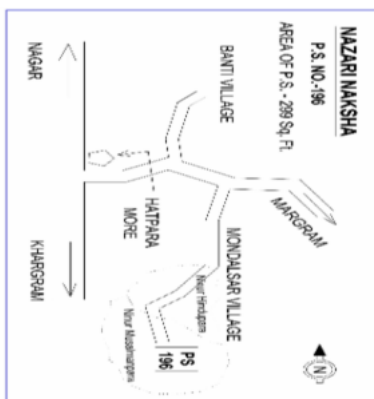

নির্বাচক নিবন্ধন আধিকারিকের স্বাক্ষর

Nazri Naksha

Google Map View

Polling Station Building Front View

Polling Station Front View

Cad View

Key MAP View

1 নাম : নুরজাহান বেগম স্বামীর নাম: আবু আহাসান খন্দকার বাড়ির নং : n0001 বয়স : 71 লিঙ্গ : মহিলা	WB/08/066/465002	ফটো উপলব্ধ	2 নাম : হায়দার আলী পিতার নাম: আসকার আলী বাড়ির নং : n0013 বয়স : 41 লিঙ্গ : পুরুষ	GRY2486850	ফটো উপলব্ধ	3 নাম : লতিকাবেগম পিতার নাম: আসফার রহমান বাড়ির নং : n0013 বয়স : 49 লিঙ্গ : মহিলা	WB/08/066/465033	ফটো উপলব্ধ
4 নাম : লতিফাবেগম স্বামীর নাম: আসফার রহমান বাড়ির নং : n0013 বয়স : 63 লিঙ্গ : মহিলা	WB/08/066/465032	ফটো উপলব্ধ	5 নাম : নুর আলা বেগম স্বামীর নাম: আ হাসিব বাড়ির নং : n0012 বয়স : 60 লিঙ্গ : মহিলা	GRY1460328	ফটো উপলব্ধ	6 নাম : সাহানা সিদ্দিকি স্বামীর নাম: আবদুল আজীজ সিদ্দিকি বাড়ির নং : n0007 বয়স : 56 লিঙ্গ : মহিলা	WB/08/066/465063	ফটো উপলব্ধ
7 নাম : আব্দুল আজীজ সিদ্দিকী পিতার নাম: আবু সালেক সিদ্দিকি বাড়ির নং : n0007 বয়স : 63 লিঙ্গ : পুরুষ	SIP2422525	ফটো উপলব্ধ	8 নাম : সফিকুল ইসলাম পিতার নাম: আমিরুল হক বাড়ির নং : n0006 বয়স : 41 লিঙ্গ : পুরুষ	SIP1435627	ফটো উপলব্ধ	9 নাম : হাসনে আরা বিবি স্বামীর নাম: আমিরুল হক বাড়ির নং : n0006 বয়স : 60 লিঙ্গ : মহিলা	WB/08/057/087544	ফটো উপলব্ধ
10 নাম : আমিরুল হক পিতার নাম: আজিজুর রহমান বাড়ির নং : n0006 বয়স : 66 লিঙ্গ : পুরুষ	WB/08/057/087543	ফটো উপলব্ধ	11 নাম : মোরসেদা বিবি স্বামীর নাম: মতিউর রহমান বাড়ির নং : n0005 বয়স : 64 লিঙ্গ : মহিলা	SIP2479723	ফটো উপলব্ধ	12 নাম : মমতাজ জাহান বেগম স্বামীর নাম: জিয়ারুল রহমান বাড়ির নং : n0003 বয়স : 46 লিঙ্গ : মহিলা	GRY2152593	ফটো উপলব্ধ
13 নাম : মাহাতারাবেগম পিতার নাম: মহসীন আলী বাড়ির নং : n0003 বয়স : 57 লিঙ্গ : মহিলা	WB/08/066/465053	ফটো উপলব্ধ	14 নাম : রাজ কুমার ক্ষদেকার পিতার নাম: নুরুল ইসলাম ক্ষদেকার বাড়ির নং : n0001 বয়স : 29 লিঙ্গ : পুরুষ	SIP1624725	ফটো উপলব্ধ	15 নাম : রীনা বেগম স্বামীর নাম: মহঃ রুছুল আমিন বাড়ির নং : n0001 বয়স : 52 লিঙ্গ : মহিলা	SIP1134097	ফটো উপলব্ধ
16 নাম : নজরুল ইসলাম খন্দকার পিতার নাম: আবু আহাসান খন্দকার বাড়ির নং : n0001 বয়স : 53 লিঙ্গ : পুরুষ	WB/08/066/465005	ফটো উপলব্ধ	17 নাম : নুরুল ইসলাম খন্দকার পিতার নাম: আবু আহাসান খন্দকার বাড়ির নং : n0001 বয়স : 61 লিঙ্গ : পুরুষ	WB/08/066/465003	ফটো উপলব্ধ	18 নাম : বাসিরা বিবি স্বামীর নাম: আলিম সেখ বাড়ির নং : n0033 বয়স : 66 লিঙ্গ : মহিলা	WB/08/066/465077	ফটো উপলব্ধ
19 নাম : রূপসোনা বিবি স্বামীর নাম: হায়াদ সেখ বাড়ির নং : n0032 বয়স : 43 লিঙ্গ : মহিলা	GRY2486959	ফটো উপলব্ধ	20 নাম : মুরসেদাবিবি স্বামীর নাম: সামসের সেখ বাড়ির নং : n0032 বয়স : 69 লিঙ্গ : মহিলা	WB/08/066/465080	ফটো উপলব্ধ	21 নাম : আসরুপি বিবি স্বামীর নাম: মিলন সেখ বাড়ির নং : n0026 বয়স : 46 লিঙ্গ : মহিলা	GRY2152643	ফটো উপলব্ধ
22 নাম : মিলন সেখ পিতার নাম: জাবেদ সেখ বাড়ির নং : n0026 বয়স : 56 লিঙ্গ : পুরুষ	WB/08/066/465112	ফটো উপলব্ধ	23 নাম : পারুল বিবি স্বামীর নাম: গাজল সেখ বাড়ির নং : n0020 বয়স : 47 লিঙ্গ : মহিলা	GRY2152676	ফটো উপলব্ধ	24 নাম : গাজল সেখ পিতার নাম: সোলেমান সেখ বাড়ির নং : n0020 বয়স : 55 লিঙ্গ : পুরুষ	GRY2152668	ফটো উপলব্ধ
25 নাম : মজকুরাবিবি স্বামীর নাম: সোলেমান সেখ বাড়ির নং : n0020 বয়স : 84 লিঙ্গ : মহিলা	WB/08/066/465131	ফটো উপলব্ধ	26 নাম : সিরাজুল রসিদ পিতার নাম: আ রসিদ বাড়ির নং : n0041 বয়স : 60 লিঙ্গ : পুরুষ	WB/08/066/465060	ফটো উপলব্ধ	27 নাম : তৌসিফ উর রসিদ পিতার নাম: আনারুল রসিদ বাড়ির নং : n0041 বয়স : 31 লিঙ্গ : পুরুষ	SIP1570480	ফটো উপলব্ধ
28 নাম : রেনসী বিবি স্বামীর নাম: আহাদ সেখ বাড়ির নং : n0025 বয়স : 33 লিঙ্গ : মহিলা	SIP1546845	ফটো উপলব্ধ	29 নাম : ইতি বিবি স্বামীর নাম: হিরন মিঞা বাড়ির নং : n0025 বয়স : 38 লিঙ্গ : মহিলা	GRY2600831	ফটো উপলব্ধ	30 নাম : সাগরীবিবি স্বামীর নাম: গেনু সেখ বাড়ির নং : n0023 বয়স : 61 লিঙ্গ : মহিলা	WB/08/066/465124	ফটো উপলব্ধ