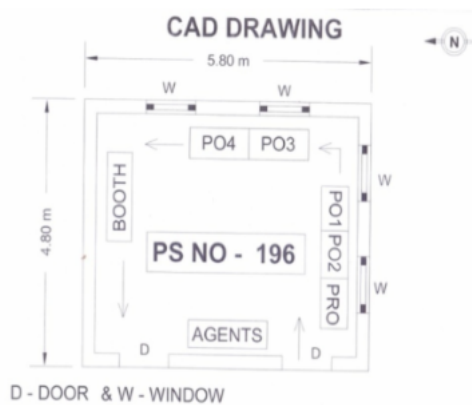

নির্বাচক নিবন্ধন আধিকারিকের স্বাক্ষর

Nazri Naksha

Google Map View

Polling Station Building Front View

Polling Station Front View

Cad View

Key MAP View

1 নাম : নুরজাহান বেগম স্বামীর নাম: আবু আহাসান খন্দকার বাড়ির নং : n0001 বয়স : 71 লিঙ্গ : মহিলা	WB/08/066/465002	ফটো উপলব্ধ	2 নাম : হায়দার আলী পিতার নাম: আসকার আলী বাড়ির নং : n0013 বয়স : 41 লিঙ্গ : পুরুষ	GRY2486850	ফটো উপলব্ধ	3 নাম : লতিকাবেগম পিতার নাম: আসফার রহমান বাড়ির নং : n0013 বয়স : 49 লিঙ্গ : মহিলা	WB/08/066/465033	ফটো উপলব্ধ
4 নাম : লতিফাবেগম স্বামীর নাম: আসফার রহমান বাড়ির নং : n0013 বয়স : 63 লিঙ্গ : মহিলা	WB/08/066/465032	ফটো উপলব্ধ	5 নাম : নুর আলা বেগম স্বামীর নাম: আ হাসিব বাড়ির নং : n0012 বয়স : 60 লিঙ্গ : মহিলা	GRY1460328	ফটো উপলব্ধ	6 নাম : সাহানা সিদ্দিকি স্বামীর নাম: আবদুল আজীজ সিদ্দিকি বাড়ির নং : n0007 বয়স : 56 লিঙ্গ : মহিলা	WB/08/066/465063	ফটো উপলব্ধ
7 নাম : আব্দুল আজীজ সিদ্দিকী পিতার নাম: আবু সালেক সিদ্দিকি বাড়ির নং : n0007 বয়স : 63 লিঙ্গ : পুরুষ	SIP2422525	ফটো উপলব্ধ	8 নাম : সফিকুল ইসলাম পিতার নাম: আমিরুল হক বাড়ির নং : n0006 বয়স : 41 লিঙ্গ : পুরুষ	SIP1435627	ফটো উপলব্ধ	9 নাম : হাসনে আরা বিবি স্বামীর নাম: আমিরুল হক বাড়ির নং : n0006 বয়স : 60 লিঙ্গ : মহিলা	WB/08/057/087544	ফটো উপলব্ধ
10 নাম : আমিরুল হক পিতার নাম: আজিজুর রহমান বাড়ির নং : n0006 বয়স : 66 লিঙ্গ : পুরুষ	WB/08/057/087543	ফটো উপলব্ধ	11 নাম : মোরসেদা বিবি স্বামীর নাম: মতিউর রহমান বাড়ির নং : n0005 বয়স : 64 লিঙ্গ : মহিলা	SIP2479723	ফটো উপলব্ধ	12 নাম : মমতাজ জাহান বেগম স্বামীর নাম: জিয়ারুল রহমান বাড়ির নং : n0003 বয়স : 46 লিঙ্গ : মহিলা	GRY2152593	ফটো উপলব্ধ
13 নাম : মাহাতারাবেগম পিতার নাম: মহসীন আলী বাড়ির নং : n0003 বয়স : 57 লিঙ্গ : মহিলা	WB/08/066/465053	ফটো উপলব্ধ	14 নাম : রাজ কুমার ক্ষদেকার পিতার নাম: নুরুল ইসলাম ক্ষদেকার বাড়ির নং : n0001 বয়স : 29 লিঙ্গ : পুরুষ	SIP1624725	ফটো উপলব্ধ	15 নাম : রীনা বেগম স্বামীর নাম: মহঃ রুছুল আমিন বাড়ির নং : n0001 বয়স : 52 লিঙ্গ : মহিলা	SIP1134097	ফটো উপলব্ধ
16 নাম : নজরুল ইসলাম খন্দকার পিতার নাম: আবু আহাসান খন্দকার বাড়ির নং : n0001 বয়স : 53 লিঙ্গ : পুরুষ	WB/08/066/465005	ফটো উপলব্ধ	17 নাম : নুরুল ইসলাম খন্দকার পিতার নাম: আবু আহাসান খন্দকার বাড়ির নং : n0001 বয়স : 61 লিঙ্গ : পুরুষ	WB/08/066/465003	ফটো উপলব্ধ	18 নাম : বাসিরা বিবি স্বামীর নাম: আলিম সেখ বাড়ির নং : n0033 বয়স : 66 লিঙ্গ : মহিলা	WB/08/066/465077	ফটো উপলব্ধ
19 নাম : রূপসোনা বিবি স্বামীর নাম: হায়াদ সেখ বাড়ির নং : n0032 বয়স : 43 লিঙ্গ : মহিলা	GRY2486959	ফটো উপলব্ধ	20 নাম : মুরসেদাবিবি স্বামীর নাম: সামসের সেখ বাড়ির নং : n0032 বয়স : 69 লিঙ্গ : মহিলা	WB/08/066/465080	ফটো উপলব্ধ	21 নাম : আসরুপি বিবি স্বামীর নাম: মিলন সেখ বাড়ির নং : n0026 বয়স : 46 লিঙ্গ : মহিলা	GRY2152643	ফটো উপলব্ধ
22 নাম : মিলন সেখ পিতার নাম: জাবেদ সেখ বাড়ির নং : n0026 বয়স : 56 লিঙ্গ : পুরুষ	WB/08/066/465112	ফটো উপলব্ধ	23 নাম : পারুল বিবি স্বামীর নাম: গাজল সেখ বাড়ির নং : n0020 বয়স : 47 লিঙ্গ : মহিলা	GRY2152676	ফটো উপলব্ধ	24 নাম : গাজল সেখ পিতার নাম: সোলেমান সেখ বাড়ির নং : n0020 বয়স : 55 লিঙ্গ : পুরুষ	GRY2152668	ফটো উপলব্ধ
25 নাম : মজকুরাবিবি স্বামীর নাম: সোলেমান সেখ বাড়ির নং : n0020 বয়স : 84 লিঙ্গ : মহিলা	WB/08/066/465131	ফটো উপলব্ধ	26 নাম : সিরাজুল রসিদ পিতার নাম: আ রসিদ বাড়ির নং : n0041 বয়স : 60 লিঙ্গ : পুরুষ	WB/08/066/465060	ফটো উপলব্ধ	27 নাম : তৌসিফ উর রসিদ পিতার নাম: আনারুল রসিদ বাড়ির নং : n0041 বয়স : 31 লিঙ্গ : পুরুষ	SIP1570480	ফটো উপলব্ধ
28 নাম : রেনসী বিবি স্বামীর নাম: আহাদ সেখ বাড়ির নং : n0025 বয়স : 33 লিঙ্গ : মহিলা	SIP1546845	ফটো উপলব্ধ	29 নাম : ইতি বিবি স্বামীর নাম: হিরন মিঞা বাড়ির নং : n0025 বয়স : 38 লিঙ্গ : মহিলা	GRY2600831	ফটো উপলব্ধ	30 নাম : সাগরীবিবি স্বামীর নাম: গেনু সেখ বাড়ির নং : n0023 বয়স : 61 লিঙ্গ : মহিলা	WB/08/066/465124	ফটো উপলব্ধ