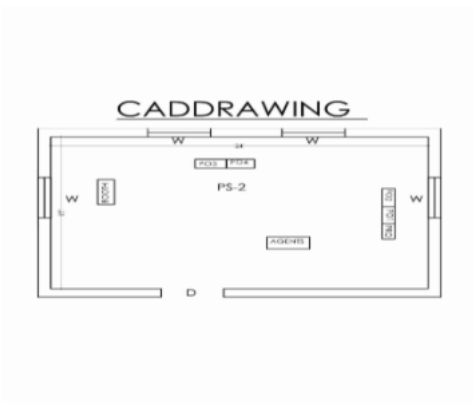

নির্বাচক নিবন্ধন আধিকারিকের স্বাক্ষর

Nazri Naksha

Google Map View

Polling Station Building Front View

Polling Station Front View

Cad View

Key MAP View

| | | | | | |
|--|--------------------------------|---|--------------------------|--|--------------------------------|
| 1 নাম : তাজউদ্দিন মণ্ডল পিতার নাম: আলাউদ্দিন মণ্ডল বাড়ির নং : n0007 বয়স : 54 লিঙ্গ : পুরুষ | SIP1929496 ফটো উপলব্ধ | 2 নাম : খোদেজা বিবি স্বামীর নাম: আলাউদ্দিন মণ্ডল বাড়ির নং : n0007 বয়স : 66 লিঙ্গ : মহিলা | SIP1929488 ফটো উপলব্ধ | 3 নাম : মোতিনা বিবি স্বামীর নাম: বকুল মোল্লা বাড়ির নং : n0043 বয়স : 49 লিঙ্গ : মহিলা | WB/08/066/156531 ফটো উপলব্ধ |
| 4 নাম : লুৎফা বিবি স্বামীর নাম: মৈনুদ্দিন মণ্ডল বাড়ির নং : n0125 বয়স : 33 লিঙ্গ : মহিলা | SIP1172477 ফটো উপলব্ধ | 5 নাম : মাজেরা বিবি স্বামীর নাম: আলিমুদ্দিন সেখ বাড়ির নং : n0002 বয়স : 33 লিঙ্গ : মহিলা | SIP1352905 ফটো উপলব্ধ | 6 নাম : আলিমুদ্দিন সেখ পিতার নাম: আবসোর সেখ বাড়ির নং : n0002 বয়স : 41 লিঙ্গ : পুরুষ | GRY2719375 ফটো উপলব্ধ |
| 7 নাম : সাইবানি খাতুন পিতার নাম: আবসোর সেখ বাড়ির নং : n0002 বয়স : 40 লিঙ্গ : মহিলা | GRY2719383 ফটো উপলব্ধ | 8 নাম : কলিমুদ্দিন সেখ পিতার নাম: আবসোর সেখ বাড়ির নং : n0002 বয়স : 49 লিঙ্গ : পুরুষ | GRY1384759 ফটো উপলব্ধ | 9 নাম : সাকিলা বিবি স্বামীর নাম: নাজিমুদ্দিন সেখ বাড়ির নং : n0002 বয়স : 34 লিঙ্গ : মহিলা | SIP1352897 ফটো উপলব্ধ |
| 10 নাম : রুবিনা বিবি স্বামীর নাম: কলিমুদ্দিন সেখ বাড়ির নং : n0002 বয়স : 37 লিঙ্গ : মহিলা | SIP1260298 ফটো উপলব্ধ | 11 নাম : নাজিমুদ্দিন সেখ পিতার নাম: আবসোর সেখ বাড়ির নং : n0002 বয়স : 37 লিঙ্গ : পুরুষ | GRY2719391 ফটো উপলব্ধ | 12 নাম : পাকেজা বেওয়া স্বামীর নাম: সমীর সেখ বাড়ির নং : n0002 বয়স : 53 লিঙ্গ : মহিলা | SIP1761659 ফটো উপলব্ধ |
| 13 নাম : লালু খামারু পিতার নাম: মদন মোহন খামারু বাড়ির নং : এন001 বয়স : 38 লিঙ্গ : পুরুষ | GRY2569788 ফটো উপলব্ধ | 14 নাম : মৈনুদ্দিন মণ্ডল পিতার নাম: আলাউদ্দিন মণ্ডল বাড়ির নং : n0007 বয়স : 42 লিঙ্গ : পুরুষ | GRY2645976 ফটো উপলব্ধ | 15 নাম : নাজিয়া বিবি স্বামীর নাম: তাজউদ্দিন মণ্ডল বাড়ির নং : এন0007 বয়স : 50 লিঙ্গ : মহিলা | GRY1385400 ফটো উপলব্ধ |
| 16 নাম : শুচিস্মিতা অধিকারী পিতার নাম: স্বপন অধিকারী বাড়ির নং : এন0045 বয়স : 25 লিঙ্গ : মহিলা | SIP1854231 ফটো উপলব্ধ | 17 নাম : চিন্ময় কোনাই পিতার নাম: পূর্ণ চন্দ্র কোনাই বাড়ির নং : N001 বয়স : 24 লিঙ্গ : পুরুষ | SIP2003457 ফটো উপলব্ধ | 18 নাম : বেবি কোনাই স্বামীর নাম: রাজু কোনাই বাড়ির নং : N0070 বয়স : 25 লিঙ্গ : মহিলা | SIP1854272 ফটো উপলব্ধ |
| 19 নাম : ইতি মণ্ডল স্বামীর নাম: চিন্ময় কোনাই বাড়ির নং : এন0001 বয়স : 21 লিঙ্গ : মহিলা | SIP2330876 ফটো উপলব্ধ | 20 নাম : আসমিনা খাতুন পিতার নাম: আয়েব আলী সেখ বাড়ির নং : n0138 বয়স : 28 লিঙ্গ : মহিলা | SIP1708742 ফটো উপলব্ধ | 21 নাম : শিলু খামারু পিতার নাম: মদন মোহন খামারু বাড়ির নং : এন00158 বয়স : 35 লিঙ্গ : পুরুষ | SIP1466416 ফটো উপলব্ধ |
| 22 নাম : সন্ধ্যারাবী খামরু স্বামীর নাম: মদনমোহন খামরু বাড়ির নং : এন0158 বয়স : 56 লিঙ্গ : মহিলা | WB/08/066/171005 ফটো উপলব্ধ | 23 নাম : শুভা ঘোষ স্বামীর নাম: তিমির হরন ঘোষ বাড়ির নং : n0034 বয়স : 77 লিঙ্গ : মহিলা | GRY0043877 ফটো উপলব্ধ | 24 নাম : রুপালী ঘোষ স্বামীর নাম: কৌশিক ঘোষ বাড়ির নং : n0038 বয়স : 49 লিঙ্গ : মহিলা | GRY2720712 ফটো উপলব্ধ |
| 25 নাম : রুপেন্দু দাস পিতার নাম: বিনয় কৃষ্ণ দাস বাড়ির নং : এন0068 বয়স : 64 লিঙ্গ : পুরুষ | GHF5351028 ফটো উপলব্ধ | 26 নাম : টিকু ফুলমালি স্বামীর নাম: নয়ন ফুলমালি বাড়ির নং : 0093 বয়স : 28 লিঙ্গ : মহিলা | SIP1805456 ফটো উপলব্ধ | 27 নাম : বিউটি ফুলমালি স্বামীর নাম: জগৎ ফুলমালি বাড়ির নং : এন0096 বয়স : 27 লিঙ্গ : মহিলা | SIP1854306 ফটো উপলব্ধ |
| 28 নাম : পূর্ণিমা ফুলমালী স্বামীর নাম: কৃষ্ণ ফুলমালী বাড়ির নং : এন0098 বয়স : 25 লিঙ্গ : মহিলা | SIP1848332 ফটো উপলব্ধ | 29 নাম : রুমি ফুলমালি স্বামীর নাম: রাজিব ফুলমালি বাড়ির নং : N0098 বয়স : 27 লিঙ্গ : মহিলা | SIP2003572 ফটো উপলব্ধ | 30 নাম : সাপ্তমী ভূইমালী ফুলমালী স্বামীর নাম: ছোটন ফুলমালি বাড়ির নং : N0098 বয়স : 24 লিঙ্গ : মহিলা | SIP2003622 ফটো উপলব্ধ |