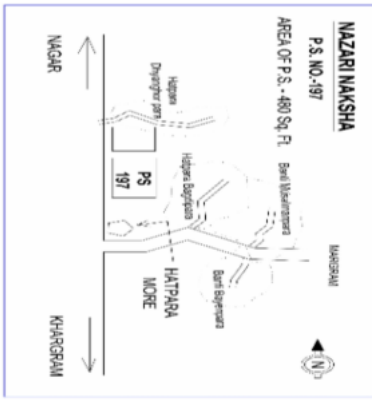

Nazri Naksha