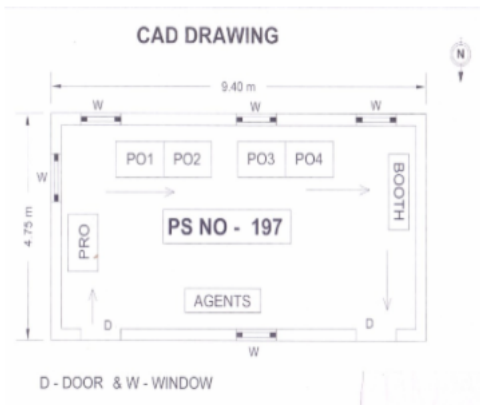

নির্বাচক নিবন্ধন আধিকারিকের স্বাক্ষর

Nazri Naksha

Google Map View

Polling Station Building Front View

Polling Station Front View

Cad View

Key MAP View

1 নাম : নুরনেহার বিবি স্বামীর নাম: কাজেম আলী সেখ বাড়ির নং : n0061 বয়স : 70 লিঙ্গ : মহিলা	WB/08/066/351002	ফটো উপলব্ধ	2 নাম : হাদিসা বিবি স্বামীর নাম: আহাদ সেখ বাড়ির নং : n0059 বয়স : 53 লিঙ্গ : মহিলা	GRZ2996742	ফটো উপলব্ধ	3 নাম : বালিকা বিবি স্বামীর নাম: রিয়াজুল সেখ বাড়ির নং : n0047 বয়স : 32 লিঙ্গ : মহিলা	SIP1435940	ফটো উপলব্ধ
4 নাম : আজমিরা বিবি স্বামীর নাম: রাহামত সেখ বাড়ির নং : n0047 বয়স : 36 লিঙ্গ : মহিলা	SIP0804443	ফটো উপলব্ধ	5 নাম : সাইরা বিবি পিতার নাম: সিকেন্দার সেখ বাড়ির নং : n0047 বয়স : 38 লিঙ্গ : মহিলা	SIP1134329	ফটো উপলব্ধ	6 নাম : সেখ আহিউর রহমান পিতার নাম: সিকেন্দার সেখ বাড়ির নং : n0047 বয়স : 38 লিঙ্গ : পুরুষ	SIP1134287	ফটো উপলব্ধ
7 নাম : কাজী সাহাজামাল পিতার নাম: কাজী আনার বাড়ির নং : n0046 বয়স : 46 লিঙ্গ : পুরুষ	GRY2151728	ফটো উপলব্ধ	8 নাম : মহিমা বেগম স্বামীর নাম: কাজী আনার বাড়ির নং : n0046 বয়স : 60 লিঙ্গ : মহিলা	GRY1370139	ফটো উপলব্ধ	9 নাম : কাজী আনার পিতার নাম: কাজী গরিব বাড়ির নং : n0046 বয়স : 67 লিঙ্গ : পুরুষ	GRY1368919	ফটো উপলব্ধ
10 নাম : ইদেলা বিবি স্বামীর নাম: আঃ হাকিম খাঁ বাড়ির নং : এন0061 বয়স : 54 লিঙ্গ : মহিলা	GRY2436418	ফটো উপলব্ধ	11 নাম : নুরজামাল পিতার নাম: কাজেম আলি সেখ বাড়ির নং : n0060 বয়স : 42 লিঙ্গ : পুরুষ	SIP1018068	ফটো উপলব্ধ	12 নাম : সাজেদা বানু স্বামীর নাম: মহঃ নাসিম বাড়ির নং : n0058 বয়স : 45 লিঙ্গ : মহিলা	GRY2434249	ফটো উপলব্ধ
13 নাম : মুক্তরা বেগম স্বামীর নাম: আমিরুল ইসলাম বাড়ির নং : n0055 বয়স : 44 লিঙ্গ : মহিলা	SIP1259506	ফটো উপলব্ধ	14 নাম : মহঃ নাসিম পিতার নাম: আব্দুর রেকিব বাড়ির নং : n0050 বয়স : 50 লিঙ্গ : পুরুষ	GRY2739357	ফটো উপলব্ধ	15 নাম : শাকিলা বিবি স্বামীর নাম: মসিউর সেখ বাড়ির নং : n0049 বয়স : 55 লিঙ্গ : মহিলা	WB/08/066/351331	ফটো উপলব্ধ
16 নাম : সাইদ জাবেদ সেখ পিতার নাম: মসিউর রহমান বাড়ির নং : n0049 বয়স : 32 লিঙ্গ : পুরুষ	SIP1435874	ফটো উপলব্ধ	17 নাম : মসিউর রহমান পিতার নাম: আনিসুর রহমান বাড়ির নং : n0049 বয়স : 58 লিঙ্গ : পুরুষ	GRY2485050	ফটো উপলব্ধ	18 নাম : রসিদা খাতুন স্বামীর নাম: সাহাজামাল কাজি বাড়ির নং : n0046 বয়স : 39 লিঙ্গ : মহিলা	GRY2687606	ফটো উপলব্ধ
19 নাম : এসকেদার সেখ পিতার নাম: পিয়ার আলী বাড়ির নং : n0047 বয়স : 69 লিঙ্গ : পুরুষ	SIP1134303	ফটো উপলব্ধ	20 নাম : রাহাত সেখ পিতার নাম: আইনদ্দিন সেখ বাড়ির নং : n0047 বয়স : 50 লিঙ্গ : পুরুষ	WB/08/066/573023	ফটো উপলব্ধ	21 নাম : আকবর সেখ পিতার নাম: আবসোর সেখ বাড়ির নং : n0047 বয়স : 62 লিঙ্গ : পুরুষ	GRY2687424	ফটো উপলব্ধ
22 নাম : ফরিদা বিবি স্বামীর নাম: আকবর সেখ বাড়ির নং : n0047 বয়স : 58 লিঙ্গ : মহিলা	WB/08/066/573303	ফটো উপলব্ধ	23 নাম : মহিদুল সেখ পিতার নাম: আকবর সেখ বাড়ির নং : n0047 বয়স : 42 লিঙ্গ : পুরুষ	GRY2846277	ফটো উপলব্ধ	24 নাম : সুন্দরী বিবি স্বামীর নাম: মহিদুল সেখ বাড়ির নং : n0047 বয়স : 30 লিঙ্গ : মহিলা	SIP1624915	ফটো উপলব্ধ
25 নাম : রিয়াজুল সেখ পিতার নাম: আকবর সেখ বাড়ির নং : n0047 বয়স : 38 লিঙ্গ : পুরুষ	GRY2739340	ফটো উপলব্ধ	26 নাম : নেকদার সেখ পিতার নাম: আকবর সেখ বাড়ির নং : n0047 বয়স : 33 লিঙ্গ : পুরুষ	SIP1435924	ফটো উপলব্ধ	27 নাম : সাকিবুল সেখ পিতার নাম: নজরুল সেখ বাড়ির নং : n0063 বয়স : 28 লিঙ্গ : পুরুষ	SIP1707207	ফটো উপলব্ধ
28 নাম : কাজী রকি পিতার নাম: কাজি আনার বাড়ির নং : n0046 বয়স : 33 লিঙ্গ : পুরুষ	SIP1691393	ফটো উপলব্ধ	29 নাম : মাসুরা বিবি স্বামীর নাম: বাহাসতুল্লা সেখ বাড়ির নং : n0047 বয়স : 65 লিঙ্গ : মহিলা	SIP1997006	ফটো উপলব্ধ	30 নাম : বাহাসতুল্লা সেখ পিতার নাম: আইনদ্দিন সেখ বাড়ির নং : n0047 বয়স : 55 লিঙ্গ : পুরুষ	SIP1997014	ফটো উপলব্ধ