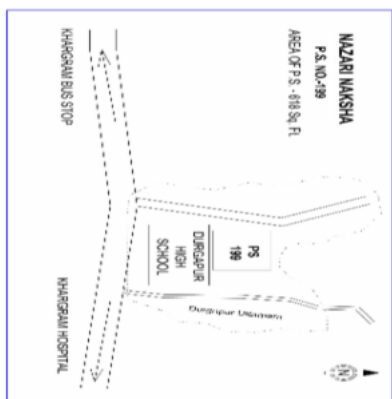

Nazri Naksha