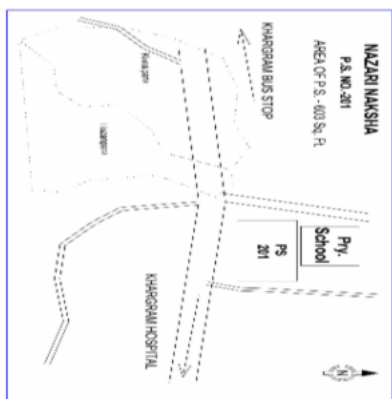

Nazri Naksha