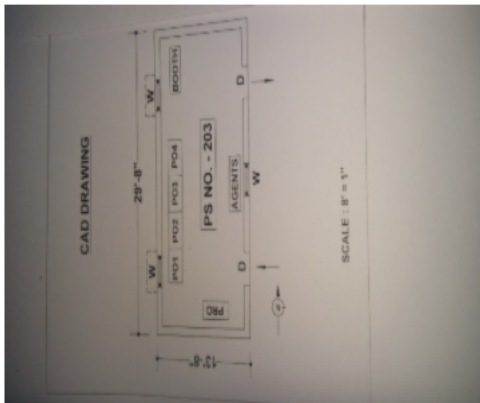

নির্বাচক নিবন্ধন আধিকারিকের স্বাক্ষর

Nazri Naksha

Google Map View

Polling Station Building Front View

Polling Station Front View

Cad View

Key MAP View

1 নাম : মমতাজ বিবি স্বামীর নাম: মহসিন সেখ বাড়ির নং : n0005 বয়স : 58 লিঙ্গ : মহিলা	SIP1138718 ফটো উপলব্ধ	2 নাম : রহিম সেখ পিতার নাম: হুমায়ন আলি বাড়ির নং : n0005 বয়স : 34 লিঙ্গ : পুরুষ	SIP1238633 ফটো উপলব্ধ	3 নাম : সুমবল সালমা পিতার নাম: হুমায়ন আলি বাড়ির নং : n0005 বয়স : 32 লিঙ্গ : মহিলা	SIP1331545 ফটো উপলব্ধ
4 নাম : রাবিয়া সুলতানা স্বামীর নাম: ইক্তিহান সেখ বাড়ির নং : n0031 বয়স : 39 লিঙ্গ : মহিলা	GRY2730331 ফটো উপলব্ধ	5 নাম : আয়েশা ফেরদৌসী স্বামীর নাম: গোলাম মোস্তাফা বাড়ির নং : n0028 বয়স : 42 লিঙ্গ : মহিলা	SIP1330521 ফটো উপলব্ধ	6 নাম : মনোহার বিবি স্বামীর নাম: সাহেব সেখ বাড়ির নং : n0025 বয়স : 52 লিঙ্গ : মহিলা	GRY2664670 ফটো উপলব্ধ
7 নাম : সাহেব সেখ পিতার নাম: জাহেদ সেখ বাড়ির নং : n0024 বয়স : 55 লিঙ্গ : পুরুষ	GRY2664662 ফটো উপলব্ধ	8 নাম : সেনিহার বেগম স্বামীর নাম: লালটু সেখ বাড়ির নং : n0009 বয়স : 50 লিঙ্গ : মহিলা	WB/08/066/309784 ফটো উপলব্ধ	9 নাম : লালটু সেখ পিতার নাম: একতার সেখ বাড়ির নং : n0009 বয়স : 52 লিঙ্গ : পুরুষ	WB/08/066/309783 ফটো উপলব্ধ
10 নাম : আশিহার বেগম স্বামীর নাম: মেন্টু সেখ বাড়ির নং : n0009 বয়স : 53 লিঙ্গ : মহিলা	WB/08/066/309782 ফটো উপলব্ধ	11 নাম : মেন্টু সেখ পিতার নাম: একতার সেখ বাড়ির নং : n0009 বয়স : 55 লিঙ্গ : পুরুষ	WB/08/066/309781 ফটো উপলব্ধ	12 নাম : বুলনাহার বিবি স্বামীর নাম: একতার সেখ বাড়ির নং : n0009 বয়স : 81 লিঙ্গ : মহিলা	WB/08/066/309780 ফটো উপলব্ধ
13 নাম : সাহিনা বেগম পিতার নাম: জাকের আলি বাড়ির নং : n0008 বয়স : 30 লিঙ্গ : মহিলা	SIP1550102 ফটো উপলব্ধ	14 নাম : বেলী বেগম স্বামীর নাম: বাকেরআলী সেখ বাড়ির নং : n0008 বয়স : 51 লিঙ্গ : মহিলা	WB/08/066/309819 ফটো উপলব্ধ	15 নাম : বাকের আলী পিতার নাম: কাজল বক্স বাড়ির নং : n0008 বয়স : 55 লিঙ্গ : পুরুষ	SIP1627397 ফটো উপলব্ধ
16 নাম : ময়নাবিবি স্বামীর নাম: জাকেরআলী সেখ বাড়ির নং : n0008 বয়স : 58 লিঙ্গ : মহিলা	WB/08/066/309821 ফটো উপলব্ধ	17 নাম : জাকেরআলী সেখ পিতার নাম: কাজলবক্স সেখ বাড়ির নং : n0008 বয়স : 63 লিঙ্গ : পুরুষ	WB/08/066/309820 ফটো উপলব্ধ	18 নাম : নাহার বানু বেগম স্বামীর নাম: জিয়াবুল সেখ বাড়ির নং : n0007 বয়স : 38 লিঙ্গ : মহিলা	GRY2730810 ফটো উপলব্ধ
19 নাম : মহঃ জিয়াবুল সেখ পিতার নাম: মহঃ জিয়াফত সেখ বাড়ির নং : n0007 বয়স : 39 লিঙ্গ : পুরুষ	GRY2664621 ফটো উপলব্ধ	20 নাম : সায়েরা বিবি স্বামীর নাম: আলীহায়দার সেখ বাড়ির নং : n0018 বয়স : 63 লিঙ্গ : মহিলা	WB/08/066/309754 ফটো উপলব্ধ	21 নাম : রেবিনা বেগম স্বামীর নাম: সৈয়দিন সেখ বাড়ির নং : n0011 বয়স : 34 লিঙ্গ : মহিলা	SIP1239078 ফটো উপলব্ধ
22 নাম : রজবা বিবি স্বামীর নাম: রেজাউল সেখ বাড়ির নং : n0011 বয়স : 52 লিঙ্গ : মহিলা	WB/08/067/084128 ফটো উপলব্ধ	23 নাম : কলিমুদ্দিন সেখ পিতার নাম: আমিনাল সেখ বাড়ির নং : n0011 বয়স : 30 লিঙ্গ : পুরুষ	SIP1550094 ফটো উপলব্ধ	24 নাম : নবিয়া বিবি স্বামীর নাম: আমিনাল সেখ বাড়ির নং : n0011 বয়স : 49 লিঙ্গ : মহিলা	SIP2481125 ফটো উপলব্ধ
25 নাম : আমিনাল সেখ পিতার নাম: সাদেক সেখ বাড়ির নং : n0011 বয়স : 53 লিঙ্গ : পুরুষ	SIP2481158 ফটো উপলব্ধ	26 নাম : নইমুদ্দিন সেখ পিতার নাম: মোমিনাল সেখ বাড়ির নং : n0011 বয়স : 34 লিঙ্গ : পুরুষ	SIP1239037 ফটো উপলব্ধ	27 নাম : আলিমুদ্দিন সেখ পিতার নাম: মোমিনাল সেখ বাড়ির নং : n0011 বয়স : 38 লিঙ্গ : পুরুষ	GRY2836856 ফটো উপলব্ধ
28 নাম : ফেনসী বেগম স্বামীর নাম: মোমিনাল সেখ বাড়ির নং : n0011 বয়স : 51 লিঙ্গ : মহিলা	WB/08/066/309766 ফটো উপলব্ধ	29 নাম : মোমিনাল সেখ পিতার নাম: সাদেক সেখ বাড়ির নং : n0011 বয়স : 55 লিঙ্গ : পুরুষ	WB/08/066/309765 ফটো উপলব্ধ	30 নাম : মোমিনা বিবি স্বামীর নাম: সাদেক সেখ বাড়ির নং : n0011 বয়স : 84 লিঙ্গ : মহিলা	WB/08/066/309764 ফটো উপলব্ধ