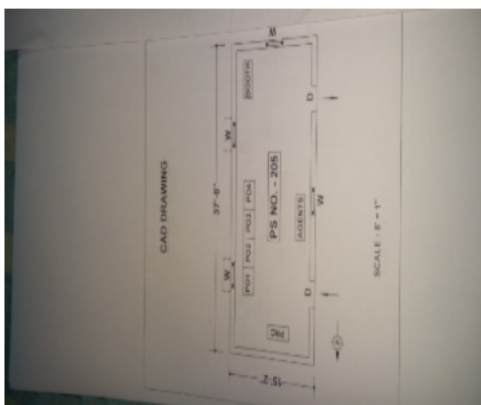

নির্বাচক নিবন্ধন আধিকারিকের স্বাক্ষর

Nazri Naksha

Google Map View

Polling Station Building Front View

Polling Station Front View

Cad View

Key MAP View

1 নাম : মহঃ নিজামুদ্দিন পিতার নাম: আবুল খায়ের বাড়ির নং : n0004 বয়স : 30 লিঙ্গ : পুরুষ	SIP1551274 ফটো উপলব্ধ	2 নাম : কেসবানু বিবি স্বামীর নাম: আব্দুলখায়ের বাড়ির নং : n0004 বয়স : 69 লিঙ্গ : মহিলা	GRY2058717 ফটো উপলব্ধ	3 নাম : মহঃ জামালউদ্দিন পিতার নাম: আব্দুল খায়ের বাড়ির নং : n0004 বয়স : 55 লিঙ্গ : পুরুষ	WB/08/066/300344 ফটো উপলব্ধ
4 নাম : মিনারুল সেখ পিতার নাম: শের মহম্মাদ সেখ বাড়ির নং : n0022 বয়স : 34 লিঙ্গ : পুরুষ	SIP1440585 ফটো উপলব্ধ	5 নাম : জুলুরহমান সেখ পিতার নাম: হানিফ সেখ বাড়ির নং : n0052 বয়স : 66 লিঙ্গ : পুরুষ	GRY2404218 ফটো উপলব্ধ	6 নাম : লালচাঁদ সেখ পিতার নাম: হানিফ সেখ বাড়ির নং : n0052 বয়স : 56 লিঙ্গ : পুরুষ	WB/08/066/300521 ফটো উপলব্ধ
7 নাম : শুকরনবিবি স্বামীর নাম: লালচাঁদ সেখ বাড়ির নং : n0052 বয়স : 52 লিঙ্গ : মহিলা	WB/08/066/300522 ফটো উপলব্ধ	8 নাম : মিনারনুর খাতুন স্বামীর নাম: লালচাঁদ সেখ বাড়ির নং : n0052 বয়স : 38 লিঙ্গ : মহিলা	SIP1139666 ফটো উপলব্ধ	9 নাম : ফলসুবানু বিবি স্বামীর নাম: মিরাজুল হক বাড়ির নং : n0045 বয়স : 38 লিঙ্গ : মহিলা	SIP1139633 ফটো উপলব্ধ
10 নাম : রেহেনা বিবি স্বামীর নাম: মিরাজুল হক বাড়ির নং : n0045 বয়স : 42 লিঙ্গ : মহিলা	GRY2233393 ফটো উপলব্ধ	11 নাম : জরিলা বিবি স্বামীর নাম: সিরাজুল হক বাড়ির নং : n0045 বয়স : 42 লিঙ্গ : মহিলা	GRY2662864 ফটো উপলব্ধ	12 নাম : মিরাজুলহক পিতার নাম: মুঞ্জুর সেখ বাড়ির নং : n0045 বয়স : 49 লিঙ্গ : পুরুষ	WB/08/066/300535 ফটো উপলব্ধ
13 নাম : শিরাজুলহক পিতার নাম: মুঞ্জুর সেখ বাড়ির নং : n0045 বয়স : 51 লিঙ্গ : পুরুষ	WB/08/066/300533 ফটো উপলব্ধ	14 নাম : আফাজুল হক পিতার নাম: মুঞ্জুর সেখ বাড়ির নং : n0045 বয়স : 60 লিঙ্গ : পুরুষ	GRY2058493 ফটো উপলব্ধ	15 নাম : মুনতাজ সেখ অন্যান্য: ইন্তাজ আলি বাড়ির নং : n0044 বয়স : 42 লিঙ্গ : পুরুষ	SIP1331941 ফটো উপলব্ধ
16 নাম : আমিনুল ইসলাম পিতার নাম: কদরুল হক বাড়ির নং : n0002 বয়স : 37 লিঙ্গ : পুরুষ	SIP1140029 ফটো উপলব্ধ	17 নাম : জয়তুল্লাহ বেগম পিতার নাম: কদরুল হক বাড়ির নং : n0002 বয়স : 33 লিঙ্গ : মহিলা	SIP1332105 ফটো উপলব্ধ	18 নাম : আসরাফুল বিবি স্বামীর নাম: সারিফুল সেখ বাড়ির নং : n0090 বয়স : 38 লিঙ্গ : মহিলা	SIP1440841 ফটো উপলব্ধ
19 নাম : সাফারুল সেখ পিতার নাম: ইয়াফর সেখ বাড়ির নং : n0090 বয়স : 31 লিঙ্গ : পুরুষ	SIP1440544 ফটো উপলব্ধ	20 নাম : মহঃ মাইদুল হক পিতার নাম: ইয়াফর সেখ বাড়ির নং : n0090 বয়স : 40 লিঙ্গ : পুরুষ	GRY2835759 ফটো উপলব্ধ	21 নাম : হাবিবা খাতুন স্বামীর নাম: সবুর সেখ বাড়ির নং : n0129 বয়স : 38 লিঙ্গ : মহিলা	SIP1139351 ফটো উপলব্ধ
22 নাম : নয়নতারা বিবি স্বামীর নাম: নুরু হোসেন বাড়ির নং : n0129 বয়স : 48 লিঙ্গ : মহিলা	WB/08/066/300760 ফটো উপলব্ধ	23 নাম : রাইহান সেখ পিতার নাম: হাসানুজ্জামান সেখ বাড়ির নং : n0086 বয়স : 31 লিঙ্গ : পুরুষ	SIP1551266 ফটো উপলব্ধ	24 নাম : কহিনুর বিবি স্বামীর নাম: হাসানুজ্জামান সেখ বাড়ির নং : n0086 বয়স : 51 লিঙ্গ : মহিলা	SIP1961705 ফটো উপলব্ধ
25 নাম : সফিরুল হক পিতার নাম: আনারুল হক বাড়ির নং : n0067 বয়স : 38 লিঙ্গ : পুরুষ	GRY2734804 ফটো উপলব্ধ	26 নাম : সমিরুল হক পিতার নাম: আনারুল হক বাড়ির নং : n0067 বয়স : 45 লিঙ্গ : পুরুষ	GRY1353838 ফটো উপলব্ধ	27 নাম : হাদিসাবিবি স্বামীর নাম: শানারুলহক বাড়ির নং : n0067 বয়স : 56 লিঙ্গ : মহিলা	WB/08/066/300579 ফটো উপলব্ধ
28 নাম : রেবিনা বিবি স্বামীর নাম: আমিরুল হক বাড়ির নং : n0067 বয়স : 44 লিঙ্গ : মহিলা	GRY2059947 ফটো উপলব্ধ	29 নাম : আমিরুল হক পিতার নাম: আনারুলহক বাড়ির নং : n0067 বয়স : 49 লিঙ্গ : পুরুষ	WB/08/066/300572 ফটো উপলব্ধ	30 নাম : আনারুলহক পিতার নাম: নওসাদ সেখ বাড়ির নং : n0067 বয়স : 77 লিঙ্গ : পুরুষ	WB/08/066/300570 ফটো উপলব্ধ