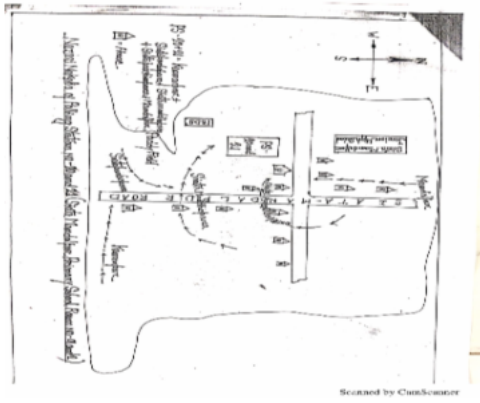

Nazri Naksha