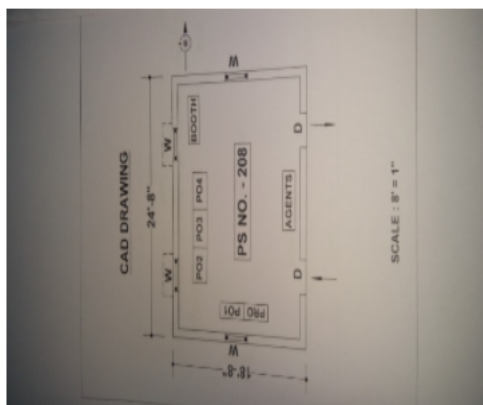

নির্বাচক নিবন্ধন আধিকারিকের স্বাক্ষর

Nazri Naksha

Google Map View

Polling Station Building Front View

Polling Station Front View

Cad View

Key MAP View

1 নাম : প্রনতি দাস পিতার নাম: সনাতন দাস বাড়ির নং : n0171 বয়স : 28 লিঙ্গ : মহিলা	SIP1753920 ফটো উপলব্ধ	2 নাম : বুদ্ধদেব দলুই পিতার নাম: আনন্দ দলুই বাড়ির নং : n0132 বয়স : 50 লিঙ্গ : পুরুষ	SIP1808880 ফটো উপলব্ধ	3 নাম : সনকা দসুই স্বামীর নাম: বুদ্ধদেব দসুই বাড়ির নং : n0132 বয়স : 40 লিঙ্গ : মহিলা	SIP1808898 ফটো উপলব্ধ
4 নাম : রাহুল দাস পিতার নাম: শিশির দাস বাড়ির নং : n0008 বয়স : 27 লিঙ্গ : পুরুষ	SIP1808864 ফটো উপলব্ধ	5 নাম : নিত্য দাস পিতার নাম: নাগর দাস বাড়ির নং : n0021 বয়স : 27 লিঙ্গ : পুরুষ	SIP1808872 ফটো উপলব্ধ	6 নাম : কৈলাশ দাস পিতার নাম: হৃদয় দাস বাড়ির নং : N0039 বয়স : 26 লিঙ্গ : পুরুষ	SIP1808633 ফটো উপলব্ধ
7 নাম : বিক্রম দাস পিতার নাম: উজ্জ্বল দাস বাড়ির নং : n0142 বয়স : 27 লিঙ্গ : পুরুষ	SIP1808922 ফটো উপলব্ধ	8 নাম : মঙ্গল দাস পিতার নাম: সোনাতন দাস বাড়ির নং : N0132 বয়স : 26 লিঙ্গ : পুরুষ	SIP1808732 ফটো উপলব্ধ	9 নাম : সুভাষ দাস পিতার নাম: অজিত দাস বাড়ির নং : N0007 বয়স : 33 লিঙ্গ : পুরুষ	SIP1808740 ফটো উপলব্ধ
10 নাম : সুজাতা দাস পিতার নাম: সঞ্জিব দাস বাড়ির নং : N0029 বয়স : 27 লিঙ্গ : মহিলা	SIP1808781 ফটো উপলব্ধ	11 নাম : রেখা দাস স্বামীর নাম: টোটন দাস বাড়ির নং : n0156 বয়স : 26 লিঙ্গ : মহিলা	SIP1808823 ফটো উপলব্ধ	12 নাম : প্রহ্লাদ দাস পিতার নাম: কৃষ্ণ দাস বাড়ির নং : n0136 বয়স : 26 লিঙ্গ : পুরুষ	SIP1808856 ফটো উপলব্ধ
13 নাম : রাজেশ দাস পিতার নাম: সনত দাস বাড়ির নং : এন0137 বয়স : 26 লিঙ্গ : পুরুষ	SIP1808575 ফটো উপলব্ধ	14 নাম : আশা দাস স্বামীর নাম: সুখেন দাস বাড়ির নং : এন0004 বয়স : 28 লিঙ্গ : মহিলা	SIP1863984 ফটো উপলব্ধ	15 নাম : সাথী দাস স্বামীর নাম: বিক্রম দাস বাড়ির নং : এন0142 বয়স : 21 লিঙ্গ : মহিলা	SIP2393866 ফটো উপলব্ধ
16 নাম : রিঙ্কি দাস স্বামীর নাম: মঙ্গল দাস বাড়ির নং : এন0132 বয়স : 22 লিঙ্গ : মহিলা	SIP2393957 ফটো উপলব্ধ	17 নাম : অপধুরী দাস পিতার নাম: অলোক দাস বাড়ির নং : n0166 বয়স : 27 লিঙ্গ : মহিলা	SIP1753870 ফটো উপলব্ধ	18 নাম : হেমন্ত কুমার দাস পিতার নাম: সুধীর কুমার দাস বাড়ির নং : n0003 বয়স : 45 লিঙ্গ : পুরুষ	GRY1459924 ফটো উপলব্ধ
19 নাম : সুজাতা দাস স্বামীর নাম: সুশান্ত দাস বাড়ির নং : n0011 বয়স : 24 লিঙ্গ : মহিলা	SIP2082816 ফটো উপলব্ধ	20 নাম : রিয়া দাস স্বামীর নাম: রাহুল দাস বাড়ির নং : n0207 বয়স : 24 লিঙ্গ : মহিলা	SIP2083046 ফটো উপলব্ধ	21 নাম : অস্টমী দাস স্বামীর নাম: রবীন্দ্রনাথ দাস বাড়ির নং : এন0006 বয়স : 26 লিঙ্গ : মহিলা	RSR1916238 ফটো উপলব্ধ
22 নাম : সুস্মিতা দাস পিতার নাম: সঞ্জিত দাস বাড়ির নং : এন0029 বয়স : 22 লিঙ্গ : মহিলা	SIP2270478 ফটো উপলব্ধ	23 নাম : বিপদ বায়েন পিতার নাম: আয়ন বায়েন বাড়ির নং : n0006 বয়স : 43 লিঙ্গ : পুরুষ	SIP1441757 ফটো উপলব্ধ	24 নাম : টুকটুকি দাস পিতার নাম: বিশ্বনাথ দাস বাড়ির নং : n0153 বয়স : 28 লিঙ্গ : মহিলা	SIP1753755 ফটো উপলব্ধ
25 নাম : সুনীল দাস পিতার নাম: গোপেশ দাস বাড়ির নং : n0030 বয়স : 55 লিঙ্গ : পুরুষ	SIP2325835 ফটো উপলব্ধ	26 নাম : সুদীপ দাস পিতার নাম: রঞ্জিত দাস বাড়ির নং : এন0029 বয়স : 21 লিঙ্গ : পুরুষ	SIP2393783 ফটো উপলব্ধ	27 নাম : প্রতিমা দাস পিতার নাম: পার্শ্ব দাস বাড়ির নং : এন0005 বয়স : 21 লিঙ্গ : মহিলা	SIP2393809 ফটো উপলব্ধ
28 নাম : সুজিত দাস পিতার নাম: নিমাই দাস বাড়ির নং : n0154 বয়স : 27 লিঙ্গ : পুরুষ	SIP1753763 ফটো উপলব্ধ	29 নাম : টোটন দাস পিতার নাম: শ্রীধর দাস বাড়ির নং : n0156 বয়স : 27 লিঙ্গ : পুরুষ	SIP1753789 ফটো উপলব্ধ	30 নাম : কালোমণি দাস স্বামীর নাম: সুনীল দাস বাড়ির নং : n0151 বয়স : 51 লিঙ্গ : মহিলা	WB/08/066/327004 ফটো উপলব্ধ