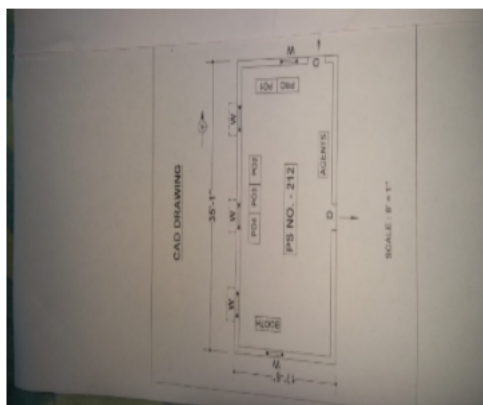

নির্বাচক নিবন্ধন আধিকারিকের স্বাক্ষর

Nazri Naksha

Google Map View

Polling Station Building Front View

Polling Station Front View

Cad View

Key MAP View

1 নাম : তোতা সেখ পিতার নাম: আমির চাঁদ সেখ বাড়ির নং : n0009 বয়স : 32 লিঙ্গ : পুরুষ	SIP1443381 ফটো উপলব্ধ	2 নাম : ভুজু বিবি স্বামীর নাম: আমিরচাঁদ সেখ বাড়ির নং : n0009 বয়স : 62 লিঙ্গ : মহিলা	GRY1359181 ফটো উপলব্ধ	3 নাম : সওকত আলী পিতার নাম: কাসেম সেখ বাড়ির নং : n0008 বয়স : 52 লিঙ্গ : পুরুষ	GRY2078046 ফটো উপলব্ধ
4 নাম : সাবিলা বিবি স্বামীর নাম: মনিরুল ইসলাম বাড়ির নং : n0045 বয়স : 60 লিঙ্গ : মহিলা	GRY2078186 ফটো উপলব্ধ	5 নাম : ছবিলা বিবি স্বামীর নাম: আলী আকতার সেখ বাড়ির নং : n0038 বয়স : 41 লিঙ্গ : মহিলা	GRY2421592 ফটো উপলব্ধ	6 নাম : সেখ আলী আক্তার পিতার নাম: হালিম সেখ বাড়ির নং : n0038 বয়স : 52 লিঙ্গ : পুরুষ	WB/08/066/339060 ফটো উপলব্ধ
7 নাম : গুলনেহার বিবি স্বামীর নাম: হালিম সেখ বাড়ির নং : n0038 বয়স : 67 লিঙ্গ : মহিলা	WB/08/066/339061 ফটো উপলব্ধ	8 নাম : গফফার আলী পিতার নাম: কাসেম সেখ বাড়ির নং : n0007 বয়স : 58 লিঙ্গ : পুরুষ	GRY1357763 ফটো উপলব্ধ	9 নাম : সাহেব সেখ পিতার নাম: সাফফার আলি বাড়ির নং : n0006 বয়স : 36 লিঙ্গ : পুরুষ	SIP1241413 ফটো উপলব্ধ
10 নাম : রাজা সেখ পিতার নাম: সাফফার আলী বাড়ির নং : n0006 বয়স : 33 লিঙ্গ : পুরুষ	SIP1443324 ফটো উপলব্ধ	11 নাম : জাবরুল বিবি স্বামীর নাম: সাফফার আলী বাড়ির নং : n0006 বয়স : 65 লিঙ্গ : মহিলা	GRY1359165 ফটো উপলব্ধ	12 নাম : সাফফার আলী পিতার নাম: কাসেম আলী বাড়ির নং : n0006 বয়স : 62 লিঙ্গ : পুরুষ	GRY1359173 ফটো উপলব্ধ
13 নাম : সম্রাট আলি পিতার নাম: আজফার আলি বাড়ির নং : n0005 বয়স : 33 লিঙ্গ : পুরুষ	SIP1241736 ফটো উপলব্ধ	14 নাম : সাহানাজ বেগম স্বামীর নাম: মতিউর রহমান বাড়ির নং : n0003 বয়স : 53 লিঙ্গ : মহিলা	WB/08/066/339063 ফটো উপলব্ধ	15 নাম : মতিউর রহমান পিতার নাম: আবদুলহাকিম বাড়ির নং : n0003 বয়স : 57 লিঙ্গ : পুরুষ	GRY2421329 ফটো উপলব্ধ
16 নাম : আকতার বিবি স্বামীর নাম: আবদুল হাকিম বাড়ির নং : n0003 বয়স : 81 লিঙ্গ : মহিলা	GRY1360080 ফটো উপলব্ধ	17 নাম : কামরুল্লাহ খাতুন (আমিন) স্বামীর নাম: আসমাতুল আমিন বাড়ির নং : n0001 বয়স : 37 লিঙ্গ : মহিলা	SIP1464155 ফটো উপলব্ধ	18 নাম : পিয়ারুল সেখ পিতার নাম: মাজারুল সেখ বাড়ির নং : n0035 বয়স : 39 লিঙ্গ : পুরুষ	SIP1020643 ফটো উপলব্ধ
19 নাম : জোয়াংলা বিবি স্বামীর নাম: মাজারুল ইসলাম বাড়ির নং : n0035 বয়স : 59 লিঙ্গ : মহিলা	WB/08/066/339046 ফটো উপলব্ধ	20 নাম : সেখ রাহেন পিতার নাম: সিতার সেখ বাড়ির নং : n0023 বয়স : 49 লিঙ্গ : পুরুষ	WB/08/066/339006 ফটো উপলব্ধ	21 নাম : শাহাজান সেখ পিতার নাম: বেলাল হোসেন বাড়ির নং : n0019 বয়স : 34 লিঙ্গ : পুরুষ	SIP1333111 ফটো উপলব্ধ
22 নাম : সইদুন বিবি স্বামীর নাম: বেলাল হোসেন বাড়ির নং : n0019 বয়স : 59 লিঙ্গ : মহিলা	GRY1358357 ফটো উপলব্ধ	23 নাম : বেলাল হোসেন পিতার নাম: মাজারুল হক বাড়ির নং : n0019 বয়স : 66 লিঙ্গ : পুরুষ	WB/08/066/339249 ফটো উপলব্ধ	24 নাম : আজফার আলী পিতার নাম: ফজলেবাবী সেখ বাড়ির নং : n0016 বয়স : 59 লিঙ্গ : পুরুষ	WB/08/066/339021 ফটো উপলব্ধ
25 নাম : বুলটি বিবি স্বামীর নাম: আলিম সেখ বাড়ির নং : n0014 বয়স : 37 লিঙ্গ : মহিলা	SIP0868844 ফটো উপলব্ধ	26 নাম : আলিম সেখ পিতার নাম: আজিমবাবী সেখ বাড়ির নং : n0014 বয়স : 41 লিঙ্গ : পুরুষ	GRY2421477 ফটো উপলব্ধ	27 নাম : সায়োদা খাতুন স্বামীর নাম: রাজেশ আলম বাড়ির নং : n0014 বয়স : 43 লিঙ্গ : মহিলা	GRY2078137 ফটো উপলব্ধ
28 নাম : মানোয়ারা বিবি স্বামীর নাম: হাসমত আলী বাড়ির নং : n0013 বয়স : 51 লিঙ্গ : মহিলা	GRY2421360 ফটো উপলব্ধ	29 নাম : হাসমত আলী পিতার নাম: আবুতাহের সেখ বাড়ির নং : n0013 বয়স : 56 লিঙ্গ : পুরুষ	GRY2421352 ফটো উপলব্ধ	30 নাম : লুৎফুলনেসা বিবি স্বামীর নাম: নাসার আলী বাড়ির নং : n0031 বয়স : 61 লিঙ্গ : মহিলা	GRY2077949 ফটো উপলব্ধ