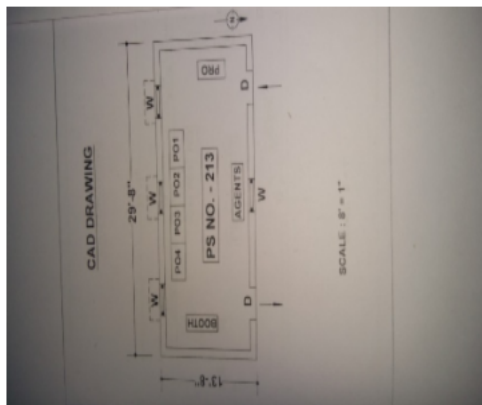

নির্বাচক নিবন্ধন আধিকারিকের স্বাক্ষর

Nazri Naksha

Google Map View

Polling Station Building Front View

Polling Station Front View

Cad View

Key MAP View

| | | | | | |
|---|--------------------------------|---|--------------------------|--|--------------------------------|
| 1 নাম : সাথী বেগম স্বামীর নাম: মহঃ আসাবুদ্দিন বাড়ির নং : n0066 বয়স : 29 লিঙ্গ : মহিলা | SIP1696384 ফটো উপলব্ধ | 2 নাম : আরবী বেগম স্বামীর নাম: আলি হোসেন সেখ বাড়ির নং : n0187 বয়স : 33 লিঙ্গ : মহিলা | SIP1243310 ফটো উপলব্ধ | 3 নাম : কেবিরুন বিবি স্বামীর নাম: আব্দুল আলিম বাড়ির নং : n0189 বয়স : 43 লিঙ্গ : মহিলা | GRY2586691 ফটো উপলব্ধ |
| 4 নাম : আব্দুল আলিম পিতার নাম: আইনুদ্দিন বাড়ির নং : n0190 বয়স : 47 লিঙ্গ : পুরুষ | GRY2405413 ফটো উপলব্ধ | 5 নাম : জুলমাতুন খাতুন স্বামীর নাম: আবুল সায়েদ বাড়ির নং : n0147 বয়স : 29 লিঙ্গ : মহিলা | SIP1696319 ফটো উপলব্ধ | 6 নাম : চেমেলি বিবি স্বামীর নাম: জাম্মাত সেখ বাড়ির নং : n0112 বয়স : 51 লিঙ্গ : মহিলা | SIP1950625 ফটো উপলব্ধ |
| 7 নাম : জাম্মাত সেখ পিতার নাম: সাতারী বাড়ির নং : n0112 বয়স : 57 লিঙ্গ : পুরুষ | WB/08/066/303359 ফটো উপলব্ধ | 8 নাম : সাহানা জ বিবি স্বামীর নাম: রুহুল আমিন বাড়ির নং : n0018 বয়স : 44 লিঙ্গ : মহিলা | GRY2060846 ফটো উপলব্ধ | 9 নাম : ফরিদা বিবি স্বামীর নাম: নইমুদ্দিন সেখ বাড়ির নং : n0015 বয়স : 50 লিঙ্গ : মহিলা | GRY2404986 ফটো উপলব্ধ |
| 10 নাম : রোইমা খাতুন পিতার নাম: নূর মহান্নাদ বাড়ির নং : n0015 বয়স : 66 লিঙ্গ : মহিলা | WB/08/066/303074 ফটো উপলব্ধ | 11 নাম : জামিনা খাতুন স্বামীর নাম: মতিউর রহমান বাড়ির নং : n0123 বয়স : 30 লিঙ্গ : মহিলা | SIP1629930 ফটো উপলব্ধ | 12 নাম : জোয়াত্না বিবি স্বামীর নাম: বাবর আলী বাড়ির নং : n0123 বয়স : 37 লিঙ্গ : মহিলা | SIP0875690 ফটো উপলব্ধ |
| 13 নাম : মতিউর রহমান সেখ পিতার নাম: আব্দুল রব সেখ বাড়ির নং : n0123 বয়স : 43 লিঙ্গ : পুরুষ | GRY2060630 ফটো উপলব্ধ | 14 নাম : মিনা বিবি স্বামীর নাম: মাসিউর রহমান বাড়ির নং : n0123 বয়স : 44 লিঙ্গ : মহিলা | GRY2404978 ফটো উপলব্ধ | 15 নাম : কামরুননেশা বেগম স্বামীর নাম: সাফের আলি বাড়ির নং : n0123 বয়স : 38 লিঙ্গ : মহিলা | SIP1143742 ফটো উপলব্ধ |
| 16 নাম : রাবিয়া খাতুন স্বামীর নাম: হাজী খোদা নেওয়াজ বাড়ির নং : n0036 বয়স : 61 লিঙ্গ : মহিলা | WB/08/066/303082 ফটো উপলব্ধ | 17 নাম : আয়েশা সিদ্দিকা স্বামীর নাম: মোঃ সালেহিন বাড়ির নং : n0035 বয়স : 38 লিঙ্গ : মহিলা | GRY2730174 ফটো উপলব্ধ | 18 নাম : মহঃ সালেহিন পিতার নাম: আব্দুল বাকি বাড়ির নং : n0035 বয়স : 42 লিঙ্গ : পুরুষ | GRY2060002 ফটো উপলব্ধ |
| 19 নাম : আব্দুর বেগম স্বামীর নাম: আঃ বাকি বাড়ির নং : n0035 বয়স : 66 লিঙ্গ : মহিলা | WB/08/066/303084 ফটো উপলব্ধ | 20 নাম : সাবরিদ আহমেদ পিতার নাম: মোহঃ সালেহিন বাড়ির নং : এন0035 বয়স : 20 লিঙ্গ : পুরুষ | SIP2467579 ফটো উপলব্ধ | 21 নাম : সেনেহার বেগম স্বামীর নাম: সাইদার রহমান বাড়ির নং : n0025 বয়স : 42 লিঙ্গ : মহিলা | GRY2404812 ফটো উপলব্ধ |
| 22 নাম : জহিরুদ্দিন সেখ পিতার নাম: আব্দুর রশিদ বাড়ির নং : n0024 বয়স : 49 লিঙ্গ : পুরুষ | SIP1943232 ফটো উপলব্ধ | 23 নাম : চায়না বিবি স্বামীর নাম: সেখ সফিকুল আলম বাড়ির নং : n0123 বয়স : 46 লিঙ্গ : মহিলা | GRY2404960 ফটো উপলব্ধ | 24 নাম : আনোয়ারা বিবি স্বামীর নাম: জানে আলম সেখ বাড়ির নং : n0123 বয়স : 53 লিঙ্গ : মহিলা | SIP1956465 ফটো উপলব্ধ |
| 25 নাম : মসিউররহমান সেখ পিতার নাম: জিয়াফোতআলী বাড়ির নং : n0123 বয়স : 54 লিঙ্গ : পুরুষ | WB/08/066/303589 ফটো উপলব্ধ | 26 নাম : হাসিরুল সেখ পিতার নাম: জানেআলম সেখ বাড়ির নং : n0123 বয়স : 30 লিঙ্গ : পুরুষ | SIP1554872 ফটো উপলব্ধ | 27 নাম : ফরহাদআলী সেখ পিতার নাম: জিয়াফোতআলী বাড়ির নং : n0123 বয়স : 61 লিঙ্গ : পুরুষ | WB/08/066/303584 ফটো উপলব্ধ |
| 28 নাম : হানুফা বিবি স্বামীর নাম: জিয়াফোতআলী বাড়ির নং : n0123 বয়স : 81 লিঙ্গ : মহিলা | WB/08/066/303583 ফটো উপলব্ধ | 29 নাম : জুলি বেগম স্বামীর নাম: আব্দুল আলিম বাড়ির নং : n0185 বয়স : 30 লিঙ্গ : মহিলা | SIP1438241 ফটো উপলব্ধ | 30 নাম : মতিউর রহমান পিতার নাম: আজিজুর রহমান বাড়ির নং : n0183 বয়স : 30 লিঙ্গ : পুরুষ | SIP1464395 ফটো উপলব্ধ |