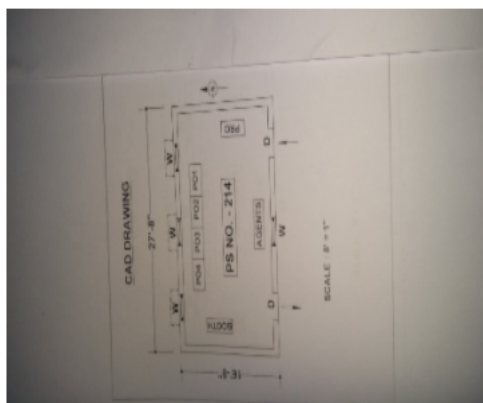

নির্বাচক নিবন্ধন আধিকারিকের স্বাক্ষর

Nazri Naksha

Google Map View

Polling Station Building Front View

Polling Station Front View

Cad View

Key MAP View

1 নাম : শ্রাবনী আদিত্য স্বামীর নাম: উত্তম আদিত্য বাড়ির নং : n0020 বয়স : 44 লিঙ্গ : মহিলা	GRY2417749 ফটো উপলব্ধ	2 নাম : উত্তম আদিত্য পিতার নাম: গোবর্দ্ধন আদিত্য বাড়ির নং : n0020 বয়স : 61 লিঙ্গ : পুরুষ	WB/08/066/330162 ফটো উপলব্ধ	3 নাম : নির্মল আদিত্য পিতার নাম: নবকুমার আদিত্য বাড়ির নং : n0020 বয়স : 38 লিঙ্গ : পুরুষ	SIP0879767 ফটো উপলব্ধ
4 নাম : গায়ত্রী আদিত্য স্বামীর নাম: গদাই আদিত্য বাড়ির নং : n0020 বয়স : 66 লিঙ্গ : মহিলা	WB/08/066/330161 ফটো উপলব্ধ	5 নাম : সার্থ আদিত্য পিতার নাম: শিল্পী আদিত্য বাড়ির নং : n0019 বয়স : 43 লিঙ্গ : পুরুষ	GRY2074219 ফটো উপলব্ধ	6 নাম : প্রার্থনা আদিত্য স্বামীর নাম: সার্থ আদিত্য বাড়ির নং : n0019 বয়স : 43 লিঙ্গ : মহিলা	GRY2074250 ফটো উপলব্ধ
7 নাম : দিলীপ আদিত্য পিতার নাম: হরিপদ আদিত্য বাড়ির নং : n0019 বয়স : 55 লিঙ্গ : পুরুষ	WB/08/066/330152 ফটো উপলব্ধ	8 নাম : উন্নতী আদিত্য স্বামীর নাম: প্রভাত আদিত্য বাড়ির নং : n0019 বয়স : 44 লিঙ্গ : মহিলা	GRY2074177 ফটো উপলব্ধ	9 নাম : হাসু আদিত্য স্বামীর নাম: সুধীর আদিত্য বাড়ির নং : n0018 বয়স : 56 লিঙ্গ : মহিলা	WB/08/066/330208 ফটো উপলব্ধ
10 নাম : সুধীর আদিত্য পিতার নাম: জয়ন্ত আদিত্য বাড়ির নং : n0018 বয়স : 61 লিঙ্গ : পুরুষ	WB/08/066/330207 ফটো উপলব্ধ	11 নাম : ইন্দ্রজীৎ আদিত্য পিতার নাম: শিশির আদিত্য বাড়ির নং : n0018 বয়স : 31 লিঙ্গ : পুরুষ	SIP1444777 ফটো উপলব্ধ	12 নাম : বিশ্বজিৎ আদিত্য পিতার নাম: শিশির আদিত্য বাড়ির নং : n0018 বয়স : 33 লিঙ্গ : পুরুষ	SIP1444884 ফটো উপলব্ধ
13 নাম : অপসরী আদিত্য স্বামীর নাম: শিশির আদিত্য বাড়ির নং : n0018 বয়স : 66 লিঙ্গ : মহিলা	WB/08/066/330204 ফটো উপলব্ধ	14 নাম : শিশির আদিত্য পিতার নাম: জয়ন্ত আদিত্য বাড়ির নং : n0018 বয়স : 71 লিঙ্গ : পুরুষ	WB/08/066/330203 ফটো উপলব্ধ	15 নাম : দেবজিত আদিত্য পিতার নাম: কুমার আদিত্য বাড়ির নং : n0018 বয়স : 42 লিঙ্গ : পুরুষ	GRY2074144 ফটো উপলব্ধ
16 নাম : কুমার আদিত্য পিতার নাম: জয়ন্ত আদিত্য বাড়ির নং : n0018 বয়স : 73 লিঙ্গ : পুরুষ	WB/08/066/330205 ফটো উপলব্ধ	17 নাম : লালু আদিত্য পিতার নাম: করুণা আদিত্য বাড়ির নং : n0017 বয়স : 43 লিঙ্গ : পুরুষ	GRY2234763 ফটো উপলব্ধ	18 নাম : সুমিত্রা আদিত্য স্বামীর নাম: অচিন্ত্য আদিত্য বাড়ির নং : n0017 বয়স : 43 লিঙ্গ : মহিলা	GRY2417681 ফটো উপলব্ধ
19 নাম : বুদ্ধদেব আদিত্য পিতার নাম: করুণা আদিত্য বাড়ির নং : n0017 বয়স : 54 লিঙ্গ : পুরুষ	WB/08/066/330211 ফটো উপলব্ধ	20 নাম : ননীগোপাল আদিত্য পিতার নাম: অশোক আদিত্য বাড়ির নং : n0016 বয়স : 42 লিঙ্গ : পুরুষ	GRY2074110 ফটো উপলব্ধ	21 নাম : জ্যোৎস্না আদিত্য স্বামীর নাম: অশোক আদিত্য বাড়ির নং : n0016 বয়স : 64 লিঙ্গ : মহিলা	WB/08/066/330202 ফটো উপলব্ধ
22 নাম : অশোক আদিত্য পিতার নাম: হরিপদ আদিত্য বাড়ির নং : n0016 বয়স : 67 লিঙ্গ : পুরুষ	WB/08/066/330201 ফটো উপলব্ধ	23 নাম : রাজকুমার আদিত্য পিতার নাম: মিলন আদিত্য বাড়ির নং : n0015 বয়স : 34 লিঙ্গ : পুরুষ	SIP1444850 ফটো উপলব্ধ	24 নাম : অনিমা আদিত্য স্বামীর নাম: অচিন্ত্য আদিত্য বাড়ির নং : n0015 বয়স : 52 লিঙ্গ : মহিলা	WB/08/066/330193 ফটো উপলব্ধ
25 নাম : মিলন আদিত্য পিতার নাম: সোমু আদিত্য বাড়ির নং : n0015 বয়স : 61 লিঙ্গ : পুরুষ	WB/08/066/330192 ফটো উপলব্ধ	26 নাম : কৃষ্ণ আদিত্য পিতার নাম: তপন আদিত্য বাড়ির নং : n0014 বয়স : 32 লিঙ্গ : পুরুষ	SIP1444892 ফটো উপলব্ধ	27 নাম : সীমা আদিত্য স্বামীর নাম: তপন আদিত্য বাড়ির নং : n0014 বয়স : 51 লিঙ্গ : মহিলা	WB/08/066/330195 ফটো উপলব্ধ
28 নাম : হাসু আদিত্য স্বামীর নাম: তাপস আদিত্য বাড়ির নং : n0013 বয়স : 46 লিঙ্গ : মহিলা	GRY1356542 ফটো উপলব্ধ	29 নাম : তাপস আদিত্য পিতার নাম: অরুণ আদিত্য বাড়ির নং : n0013 বয়স : 49 লিঙ্গ : পুরুষ	WB/08/066/330169 ফটো উপলব্ধ	30 নাম : বাবলু আদিত্য পিতার নাম: অরুণ আদিত্য বাড়ির নং : n0013 বয়স : 51 লিঙ্গ : পুরুষ	GRY2667111 ফটো উপলব্ধ