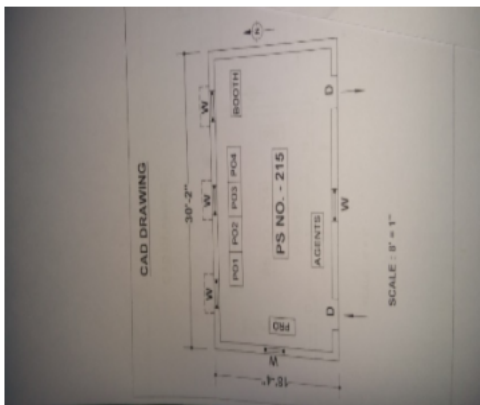

নির্বাচক নিবন্ধন আধিকারিকের স্বাক্ষর

Nazri Naksha

Google Map View

Polling Station Building Front View

Polling Station Front View

Cad View

Key MAP View

1 নাম : রবিউল সেখ পিতার নাম: আলীহোসেন বাড়ির নং : n0030 বয়স : 31 লিঙ্গ : পুরুষ	SIP1445576 ফটো উপলব্ধ	2 নাম : নূর মহম্মদ সেখ পিতার নাম: নাসির সেখ বাড়ির নং : n0030 বয়স : 37 লিঙ্গ : পুরুষ	SIP1244300 ফটো উপলব্ধ	3 নাম : সেবিনা বিবি স্বামীর নাম: নাসির সেখ বাড়ির নং : n0030 বয়স : 52 লিঙ্গ : মহিলা	GRY2835262 ফটো উপলব্ধ
4 নাম : নাসির সেখ পিতার নাম: ওসমান বাড়ির নং : n0030 বয়স : 60 লিঙ্গ : পুরুষ	GRY2585966 ফটো উপলব্ধ	5 নাম : খাইরুল্লাহ বিবি স্বামীর নাম: আলী হোসেন সেখ বাড়ির নং : n0030 বয়স : 63 লিঙ্গ : মহিলা	WB/08/066/294153 ফটো উপলব্ধ	6 নাম : আসমিরা বেগম স্বামীর নাম: নাজিরুল সেখ বাড়ির নং : n0030 বয়স : 38 লিঙ্গ : মহিলা	SIP1244292 ফটো উপলব্ধ
7 নাম : নাজিরুল সেখ পিতার নাম: সুরমান সেখ বাড়ির নং : n0030 বয়স : 38 লিঙ্গ : পুরুষ	SIP1244284 ফটো উপলব্ধ	8 নাম : লিলিফা বিবি স্বামীর নাম: সুরমান সেখ বাড়ির নং : n0030 বয়স : 52 লিঙ্গ : মহিলা	GRY1352699 ফটো উপলব্ধ	9 নাম : সুরমান সেখ পিতার নাম: ওসমান সেখ বাড়ির নং : n0030 বয়স : 57 লিঙ্গ : পুরুষ	GRY1353317 ফটো উপলব্ধ
10 নাম : রেহেনা বিবি স্বামীর নাম: নওসাদ সেখ বাড়ির নং : n0001 বয়স : 40 লিঙ্গ : মহিলা	GRY2402592 ফটো উপলব্ধ	11 নাম : জাফিরা বেগম স্বামীর নাম: সাগর সেখ বাড়ির নং : n0170 বয়স : 31 লিঙ্গ : মহিলা	SIP1443308 ফটো উপলব্ধ	12 নাম : কোহিনুর বিবি স্বামীর নাম: জসিমুদ্দিন সেখ বাড়ির নং : n0025 বয়স : 49 লিঙ্গ : মহিলা	WB/08/066/294236 ফটো উপলব্ধ
13 নাম : জমেলা বিবি স্বামীর নাম: কালাম সেখ বাড়ির নং : n0061 বয়স : 52 লিঙ্গ : মহিলা	SIP2540532 ফটো উপলব্ধ	14 নাম : তাজকিরা বিবি স্বামীর নাম: মধু সেখ বাড়ির নং : n0060 বয়স : 52 লিঙ্গ : মহিলা	WB/08/066/294148 ফটো উপলব্ধ	15 নাম : ফুলসুরা খাতুন স্বামীর নাম: সালাম সেখ বাড়ির নং : n0059 বয়স : 32 লিঙ্গ : মহিলা	SIP1445808 ফটো উপলব্ধ
16 নাম : জাহান্নারা খাতুন পিতার নাম: ফটিক সেখ বাড়ির নং : n0059 বয়স : 33 লিঙ্গ : মহিলা	SIP1445691 ফটো উপলব্ধ	17 নাম : মেহেঞ্জিগার বিবি স্বামীর নাম: ফটিক সেখ বাড়ির নং : n0059 বয়স : 53 লিঙ্গ : মহিলা	WB/08/066/294146 ফটো উপলব্ধ	18 নাম : মহঃ নাজির আলি পিতার নাম: সেলিম সেখ বাড়ির নং : n0059 বয়স : 58 লিঙ্গ : পুরুষ	WB/08/066/294147 ফটো উপলব্ধ
19 নাম : সামসুন্নেহার বিবি স্বামীর নাম: আব্দুল রাজ্জাক বাড়ির নং : n0006 বয়স : 55 লিঙ্গ : মহিলা	SIP2477313 ফটো উপলব্ধ	20 নাম : নেহেরুল সেখ পিতার নাম: আনোয়ার সেখ বাড়ির নং : n0006 বয়স : 32 লিঙ্গ : পুরুষ	SIP1445733 ফটো উপলব্ধ	21 নাম : রসোবা বিবি স্বামীর নাম: আনোয়ার সেখ বাড়ির নং : n0006 বয়স : 53 লিঙ্গ : মহিলা	WB/08/066/294192 ফটো উপলব্ধ
22 নাম : আনোয়ার সেখ পিতার নাম: মকিম সেখ বাড়ির নং : n0006 বয়স : 56 লিঙ্গ : পুরুষ	GRY2055689 ফটো উপলব্ধ	23 নাম : জাহিদুল ইসলাম পিতার নাম: আব্দুল রাজ্জাক সেখ বাড়ির নং : n0006 বয়স : 34 লিঙ্গ : পুরুষ	SIP1334721 ফটো উপলব্ধ	24 নাম : আব্দুল রাজ্জাক পিতার নাম: আব্দুল মকিম সেখ বাড়ির নং : n0006 বয়স : 59 লিঙ্গ : পুরুষ	SIP2474526 ফটো উপলব্ধ
25 নাম : কোরেসা বিবি স্বামীর নাম: তাজেল সেখ বাড়ির নং : n0006 বয়স : 76 লিঙ্গ : মহিলা	WB/08/066/294224 ফটো উপলব্ধ	26 নাম : চুমকী খাতুন পিতার নাম: আসরাফুল সেখ বাড়ির নং : n0005 বয়স : 37 লিঙ্গ : মহিলা	SIP1244177 ফটো উপলব্ধ	27 নাম : আসমাউল হক পিতার নাম: আসরাফুল সেখ বাড়ির নং : n0005 বয়স : 38 লিঙ্গ : পুরুষ	SIP1244169 ফটো উপলব্ধ
28 নাম : সুমিনা বিবি স্বামীর নাম: সাদিরুল ইসলাম বাড়ির নং : n0048 বয়স : 37 লিঙ্গ : মহিলা	GRY2734275 ফটো উপলব্ধ	29 নাম : সাদিরুল ইসলাম পিতার নাম: নূর জামাল সেখ বাড়ির নং : n0048 বয়স : 40 লিঙ্গ : পুরুষ	GRY2402642 ফটো উপলব্ধ	30 নাম : হারেজা বিবি স্বামীর নাম: ইব্রাহিম সেখ বাড়ির নং : n0046 বয়স : 46 লিঙ্গ : মহিলা	GRY2055879 ফটো উপলব্ধ