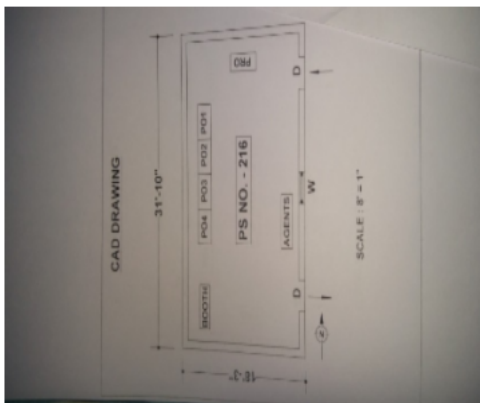

নির্বাচক নিবন্ধন আধিকারিকের স্বাক্ষর

Nazri Naksha

Google Map View

Polling Station Building Front View

Polling Station Front View

Cad View

Key MAP View

| | | | | | |
|---|--------------------------------|---|--------------------------------|---|--------------------------------|
| 1 নাম : মিলন কোনাই পিতার নাম: জয়ন্ত কোনাই বাড়ির নং : 0050 বয়স : 26 লিঙ্গ : পুরুষ | SIP1802461 ফটো উপলব্ধ | 2 নাম : বিষ্ণু কোনাই পিতার নাম: মুতুজয় কোনাই বাড়ির নং : এন0043 বয়স : 21 লিঙ্গ : পুরুষ | SIP2396760 ফটো উপলব্ধ | 3 নাম : পলাশ কোনাই পিতার নাম: রঞ্জিত কোনাই বাড়ির নং : 0039 বয়স : 26 লিঙ্গ : পুরুষ | SIP1798784 ফটো উপলব্ধ |
| 4 নাম : উন্নতি কোনাই স্বামীর নাম: বিপদ তারন কোনাই বাড়ির নং : N0040 বয়স : 33 লিঙ্গ : মহিলা | SIP1798685 ফটো উপলব্ধ | 5 নাম : সুপর্ণা কোনাই স্বামীর নাম: রাজেশ কোনাই বাড়ির নং : এন0050 বয়স : 26 লিঙ্গ : মহিলা | YDA2076347 ফটো উপলব্ধ | 6 নাম : মধুমিতা কোনাই স্বামীর নাম: কলেজ কোনাই বাড়ির নং : এন0235 বয়স : 24 লিঙ্গ : মহিলা | SIP2259026 ফটো উপলব্ধ |
| 7 নাম : পার্বতী কোনাই স্বামীর নাম: রাজকুমার কোনাই বাড়ির নং : এন0038 বয়স : 32 লিঙ্গ : মহিলা | WOB1374560 ফটো উপলব্ধ | 8 নাম : কলেজ কোনাই পিতার নাম: রনজিত কোনাই বাড়ির নং : n0235 বয়স : 28 লিঙ্গ : পুরুষ | SIP1756527 ফটো উপলব্ধ | 9 নাম : অচিন্ত্য কোনাই মায়ের নাম: প্রভাতী কোনাই বাড়ির নং : n0033 বয়স : 36 লিঙ্গ : পুরুষ | SIP1144880 ফটো উপলব্ধ |
| 10 নাম : অসীমা কোনাই স্বামীর নাম: চন্দন কোনাই বাড়ির নং : n0227 বয়স : 29 লিঙ্গ : মহিলা | SIP1756444 ফটো উপলব্ধ | 11 নাম : রমেশ কোনাই পিতার নাম: গৌড় কোনাই বাড়ির নং : n0222 বয়স : 28 লিঙ্গ : পুরুষ | SIP1756394 ফটো উপলব্ধ | 12 নাম : ইন্দ্রজিৎ কোনাই পিতার নাম: প্রফুল্ল কোনাই বাড়ির নং : এন0033 বয়স : 23 লিঙ্গ : পুরুষ | SIP2221794 ফটো উপলব্ধ |
| 13 নাম : ছোটন কোনাই পিতার নাম: অতুল কোনাই বাড়ির নং : এন0029 বয়স : 23 লিঙ্গ : পুরুষ | SIP2221893 ফটো উপলব্ধ | 14 নাম : মাধব চন্দ্র কোনাই পিতার নাম: মঙ্গল চন্দ্র কোনাই বাড়ির নং : এন0028 বয়স : 25 লিঙ্গ : পুরুষ | SIP2221711 ফটো উপলব্ধ | Q 15 নাম : মমতা কোনাই স্বামীর নাম: উত্তম কোনাই বাড়ির নং : এন0040 বয়স : 30 লিঙ্গ : মহিলা | SIP2222057 ফটো উপলব্ধ |
| 16 নাম : নোটন কোনাই পিতার নাম: নিমাই কোনাই বাড়ির নং : এন0060 বয়স : 26 লিঙ্গ : পুরুষ | SIP1853175 ফটো উপলব্ধ | 17 নাম : চিত্তা কোনাই স্বামীর নাম: ষষ্ঠা কোনাই বাড়ির নং : এন0045 বয়স : 29 লিঙ্গ : মহিলা | SIP1853183 ফটো উপলব্ধ | 18 নাম : ধূলি কোনাই স্বামীর নাম: নিশু কোনাই বাড়ির নং : এন0066 বয়স : 30 লিঙ্গ : মহিলা | SIP1852979 ফটো উপলব্ধ |
| 19 নাম : সুরোজিৎ কোনাই পিতার নাম: প্রফুল্ল কুমার কোনাই বাড়ির নং : এন0033 বয়স : 26 লিঙ্গ : পুরুষ | SIP1853043 ফটো উপলব্ধ | 20 নাম : সুশান্তা কোনাই পিতার নাম: গৌড় কোনাই বাড়ির নং : এন0048 বয়স : 25 লিঙ্গ : পুরুষ | SIP2258887 ফটো উপলব্ধ | 21 নাম : মুঠী কোনাই পিতার নাম: বিশ্বনাথ কোনাই বাড়ির নং : এন0050 বয়স : 24 লিঙ্গ : মহিলা | SIP2140622 ফটো উপলব্ধ |
| 22 নাম : বৃষ্টি কোনাই পিতার নাম: শ্রী নন্দ কোনাই বাড়ির নং : N0045 বয়স : 27 লিঙ্গ : পুরুষ | SIP1777507 ফটো উপলব্ধ | 23 নাম : শতাব্দী কোনাই স্বামীর নাম: বৃষ্টি কোনাই বাড়ির নং : এন0045 বয়স : 20 লিঙ্গ : মহিলা | SIP2441640 ফটো উপলব্ধ | 24 নাম : ভাগ্যবতী কোনাই স্বামীর নাম: দসরথ কোনাই বাড়ির নং : n0055 বয়স : 71 লিঙ্গ : মহিলা | WB/08/066/297225 ফটো উপলব্ধ |
| 25 নাম : ভারতী কোনাই স্বামীর নাম: জীভেন কোনাই বাড়ির নং : n0054 বয়স : 42 লিঙ্গ : মহিলা | GRY2057651 ফটো উপলব্ধ | 26 নাম : রাজেশ কোনাই পিতার নাম: আনন্দ কোনাই বাড়ির নং : n0050 বয়স : 35 লিঙ্গ : পুরুষ | SIP1244706 ফটো উপলব্ধ | 27 নাম : চন্দন কোনাই পিতার নাম: আনন্দ কোনাই বাড়ির নং : n0050 বয়স : 39 লিঙ্গ : পুরুষ | SIP1144815 ফটো উপলব্ধ |
| 28 নাম : বাসন্তী কোনাই স্বামীর নাম: আনন্দ কোনাই বাড়ির নং : n0050 বয়স : 69 লিঙ্গ : মহিলা | WB/08/066/297192 ফটো উপলব্ধ | 29 নাম : আনন্দ কোনাই পিতার নাম: গাজু কোনাই বাড়ির নং : n0050 বয়স : 76 লিঙ্গ : পুরুষ | WB/08/066/297191 ফটো উপলব্ধ | 30 নাম : অনিমা কোনাই স্বামীর নাম: জয়ন্ত কোনাই বাড়ির নং : n0050 বয়স : 47 লিঙ্গ : মহিলা | GRY1352731 ফটো উপলব্ধ |