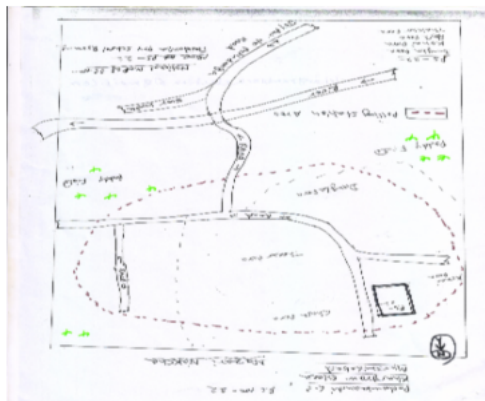

Nazri Naksha