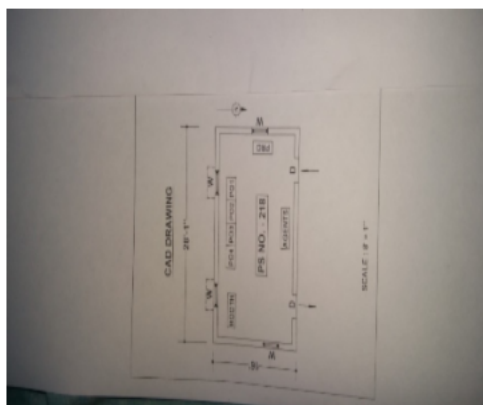

নির্বাচক নিবন্ধন আধিকারিকের স্বাক্ষর

Nazri Naksha

Google Map View

Polling Station Building Front View

Polling Station Front View

Cad View

Key MAP View

1 নাম : নিখিলকুমার ঘোষ পিতার নাম : শিশির ঘোষ বাড়ির নং : n0002 বয়স : 67 লিঙ্গ : পুরুষ ফটো উপলব্ধ	WB/08/066/315006	2 নাম : শিপ্রা ঘোষ স্বামীর নাম : যামিনী ঘোষ বাড়ির নং : n0001 বয়স : 44 লিঙ্গ : মহিলা ফটো উপলব্ধ	GRY2409605	3 নাম : যামিনী ঘোষ পিতার নাম : কল্পতরু ঘোষ বাড়ির নং : n0001 বয়স : 51 লিঙ্গ : পুরুষ ফটো উপলব্ধ	WB/08/066/315004
4 নাম : বিপন ঘোষ পিতার নাম : বাবুলাল ঘোষ বাড়ির নং : n0001 বয়স : 36 লিঙ্গ : পুরুষ ফটো উপলব্ধ	SIP1021468	5 নাম : বাবন ঘোষ পিতার নাম : বাবুলাল ঘোষ বাড়ির নং : n0001 বয়স : 38 লিঙ্গ : পুরুষ ফটো উপলব্ধ	GRY2736569	6 নাম : সুন্দরী ঘোষ স্বামীর নাম : বাবুলাল ঘোষ বাড়ির নং : n0001 বয়স : 58 লিঙ্গ : মহিলা ফটো উপলব্ধ	WB/08/066/315002
7 নাম : বাবুলাল ঘোষ পিতার নাম : কল্পতরু ঘোষ বাড়ির নং : n0001 বয়স : 63 লিঙ্গ : পুরুষ ফটো উপলব্ধ	WB/08/066/315001	8 নাম : গোলকবালা ঘোষ স্বামীর নাম : কল্পতরু ঘোষ বাড়ির নং : n0001 বয়স : 85 লিঙ্গ : মহিলা ফটো উপলব্ধ	GRY2409597	9 নাম : শ্যামলী ঘোষ স্বামীর নাম : প্রদীপ ঘোষ বাড়ির নং : n0003 বয়স : 44 লিঙ্গ : মহিলা ফটো উপলব্ধ	GRY2409613
10 নাম : মৌ(মন্ডল) ঘোষ স্বামীর নাম : সন্দীপ ঘোষ বাড়ির নং : n0003 বয়স : 36 লিঙ্গ : মহিলা ফটো উপলব্ধ	GRY2837110	11 নাম : সন্দীপ ঘোষ পিতার নাম : ধীরেন্দ্র ঘোষ বাড়ির নং : n0003 বয়স : 51 লিঙ্গ : পুরুষ ফটো উপলব্ধ	WB/08/066/315011	12 নাম : প্রদীপকুমার ঘোষ পিতার নাম : ধীরেন্দ্র কুমার ঘোষ বাড়ির নং : n0003 বয়স : 23 লিঙ্গ : পুরুষ ফটো উপলব্ধ	SIP2241206
13 নাম : জ্যোৎস্না ঘোষ স্বামীর নাম : ধীরেন্দ্র ঘোষ বাড়ির নং : n0003 বয়স : 71 লিঙ্গ : মহিলা ফটো উপলব্ধ	WB/08/066/315009	14 নাম : ধীরেন্দ্র কুমার ঘোষ পিতার নাম : শিশির কুমার ঘোষ বাড়ির নং : n0003 বয়স : 76 লিঙ্গ : পুরুষ ফটো উপলব্ধ	WB/08/066/315008	15 নাম : অখিল কুমার ঘোষ পিতার নাম : নিখিল কুমার ঘোষ বাড়ির নং : n0002 বয়স : 38 লিঙ্গ : পুরুষ ফটো উপলব্ধ	GRY2736635
16 নাম : প্রীতম ঘোষ পিতার নাম : প্রদীপ কুমার ঘোষ বাড়ির নং : এন0003 বয়স : 23 লিঙ্গ : পুরুষ ফটো উপলব্ধ	SIP2222651	17 নাম : রনিত ঘোষ পিতার নাম : যামিনী ঘোষ বাড়ির নং : এন0001 বয়স : 20 লিঙ্গ : পুরুষ ফটো উপলব্ধ	SIP2407492	18 নাম : নীতিশ ঘোষ পিতার নাম : নিখিল ঘোষ বাড়ির নং : n0002 বয়স : 36 লিঙ্গ : পুরুষ ফটো উপলব্ধ	SIP1245240
19 নাম : পূজা ঘোষ স্বামীর নাম : অখিল ঘোষ বাড়ির নং : এন0002 বয়স : 23 লিঙ্গ : মহিলা ফটো উপলব্ধ	SIP2222842	20 নাম : রাহুল ঘোষ পিতার নাম : উৎপল ঘোষ বাড়ির নং : এন0110 বয়স : 25 লিঙ্গ : পুরুষ ফটো উপলব্ধ	SIP1847235	21 নাম : সুপ্রদীপ ঘোষ পিতার নাম : সুবীর ঘোষ বাড়ির নং : এন0148 বয়স : 26 লিঙ্গ : পুরুষ ফটো উপলব্ধ	SIP1847201
22 নাম : কার্তিক ঘোষ পিতার নাম : উমাকান্ত ঘোষ বাড়ির নং : এন0068 বয়স : 25 লিঙ্গ : পুরুষ ফটো উপলব্ধ	SIP1847888	23 নাম : পায়েল ঘোষ (মন্ডল) স্বামীর নাম : রাজীব মন্ডল বাড়ির নং : এন0078 বয়স : 26 লিঙ্গ : মহিলা ফটো উপলব্ধ	SIP1866391	24 নাম : রুমি ঘোষ (মন্ডল) স্বামীর নাম : শ্রীকান্ত মন্ডল বাড়ির নং : n0163 বয়স : 24 লিঙ্গ : মহিলা ফটো উপলব্ধ	SIP2093326
25 নাম : প্রতিমা ঘোষ মন্ডল স্বামীর নাম : পাপু মন্ডল বাড়ির নং : এন0094 বয়স : 31 লিঙ্গ : মহিলা ফটো উপলব্ধ	SIP1866367	26 নাম : রিষ্মি ঘোষ মন্ডল স্বামীর নাম : পলাশ মন্ডল বাড়ির নং : 0128 বয়স : 27 লিঙ্গ : মহিলা ফটো উপলব্ধ	SIP1799246	27 নাম : উল্লাতি থান্দার লেট স্বামীর নাম : বনেন্দ্র লেট বাড়ির নং : এন0220 বয়স : 28 লিঙ্গ : মহিলা ফটো উপলব্ধ	SIP1757020
28 নাম : রুমকি মন্ডল (পাল) স্বামীর নাম : সন্তু পাল বাড়ির নং : এন0235 বয়স : 27 লিঙ্গ : মহিলা ফটো উপলব্ধ	SIP1866300	29 নাম : সন্তু পাল পিতার নাম : সুনীল পাল বাড়ির নং : এন0235 বয়স : 31 লিঙ্গ : পুরুষ ফটো উপলব্ধ	SIP1570308	30 নাম : রীনা ফুলমালি ভুইমালী স্বামীর নাম : রাজু ভুইমালী বাড়ির নং : এন0214 বয়স : 23 লিঙ্গ : মহিলা ফটো উপলব্ধ	SIP2223022