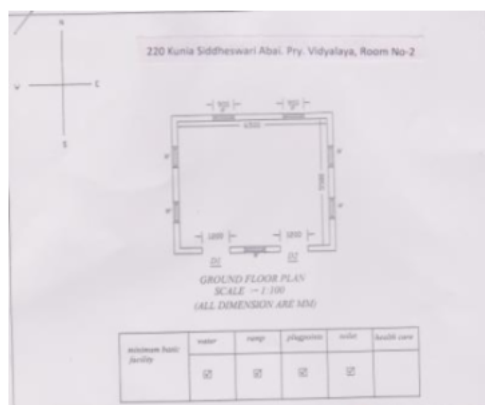

নির্বাচক নিবন্ধন আধিকারিকের স্বাক্ষর

Nazri Naksha

Google Map View

Polling Station Building Front View

Polling Station Front View

Cad View

Key MAP View

1 নাম : হানুফা বিবি স্বামীর নাম: ভুটার খাঁন বাড়ির নং : n0114 বয়স : 39 লিঙ্গ : মহিলা	SIP1146125 ফটো উপলব্ধ	2 নাম : আর্সিদা বিবি স্বামীর নাম: আয়েন সেখ বাড়ির নং : n0042 বয়স : 46 লিঙ্গ : মহিলা	GRY2218485 ফটো উপলব্ধ	3 নাম : ফজেরা বিবি স্বামীর নাম: সায়েম্বর সেখ বাড়ির নং : n0042 বয়স : 49 লিঙ্গ : মহিলা	GRY2262731 ফটো উপলব্ধ
4 নাম : সাইম্বর সেখ পিতার নাম: ইদ্রিস সেখ বাড়ির নং : n0042 বয়স : 56 লিঙ্গ : পুরুষ	SIP1937135 ফটো উপলব্ধ	5 নাম : আসরাফুল ইসলাম পিতার নাম: সামসের সেখ বাড়ির নং : n0042 বয়স : 38 লিঙ্গ : পুরুষ	GRY2707495 ফটো উপলব্ধ	6 নাম : রোকেয়া সেখ স্বামীর নাম: সামসের সেখ বাড়ির নং : n0042 বয়স : 59 লিঙ্গ : মহিলা	WB/08/066/018426 ফটো উপলব্ধ
7 নাম : সামসের সেক পিতার নাম: ইদ্রিস সেখ বাড়ির নং : n0042 বয়স : 61 লিঙ্গ : পুরুষ	SIP2476802 ফটো উপলব্ধ	8 নাম : শাআলম সেখ পিতার নাম: আব্দুল্লা সেখ বাড়ির নং : n0068 বয়স : 30 লিঙ্গ : পুরুষ	SIP1631183 ফটো উপলব্ধ	9 নাম : চায়না বিবি স্বামীর নাম: আব্দুল্লা সেখ বাড়ির নং : n0068 বয়স : 48 লিঙ্গ : মহিলা	GRY1467372 ফটো উপলব্ধ
10 নাম : লাইলী বিবি স্বামীর নাম: খায়ের সেখ বাড়ির নং : n0068 বয়স : 55 লিঙ্গ : মহিলা	SIP1937226 ফটো উপলব্ধ	11 নাম : খায়ের সেখ পিতার নাম: করিম সেখ বাড়ির নং : n0068 বয়স : 60 লিঙ্গ : পুরুষ	SIP1937093 ফটো উপলব্ধ	12 নাম : রহিম সেখ পিতার নাম: আব্দুল আজিদ (সংগু) সেখ বাড়ির নং : n0027 বয়স : 34 লিঙ্গ : পুরুষ	SIP1336288 ফটো উপলব্ধ
13 নাম : সাদিরুল সেখ পিতার নাম: সংগু সেখ বাড়ির নং : n0027 বয়স : 32 লিঙ্গ : পুরুষ	SIP1448117 ফটো উপলব্ধ	14 নাম : আলম সেখ পিতার নাম: সঙ্গু সেখ বাড়ির নং : n0027 বয়স : 37 লিঙ্গ : পুরুষ	SIP1146281 ফটো উপলব্ধ	15 নাম : মহিলা বিবি স্বামীর নাম: মানিক চাঁদ সেখ বাড়ির নং : n0027 বয়স : 39 লিঙ্গ : মহিলা	GRY2551166 ফটো উপলব্ধ
16 নাম : মানিক চাঁদ সেখ পিতার নাম: সংগু সেখ বাড়ির নং : n0027 বয়স : 45 লিঙ্গ : পুরুষ	GRY1300722 ফটো উপলব্ধ	17 নাম : জাকির হোসেন পিতার নাম: আমোদ আলী বাড়ির নং : n0001 বয়স : 53 লিঙ্গ : পুরুষ	WB/08/066/018002 ফটো উপলব্ধ	18 নাম : মাইনুল হোসেন পিতার নাম: জাকির হোসেন বাড়ির নং : n0001 বয়স : 36 লিঙ্গ : পুরুষ	SIP1021815 ফটো উপলব্ধ
19 নাম : হাসনেহারা বিবি স্বামীর নাম: জাকির হোসেন বাড়ির নং : n0001 বয়স : 51 লিঙ্গ : মহিলা	SIP1937549 ফটো উপলব্ধ	20 নাম : আশরাফি খাতুন স্বামীর নাম: সেখ কালাম হোসেন বাড়ির নং : n0001 বয়স : 29 লিঙ্গ : মহিলা	SIP1631191 ফটো উপলব্ধ	21 নাম : পানেজান বিবি স্বামীর নাম: আব্দুল আজিজ বাড়ির নং : n0027 বয়স : 73 লিঙ্গ : মহিলা	GRY1913607 ফটো উপলব্ধ
22 নাম : রহিমা স্বামীর নাম: মোজাহার সেখ বাড়ির নং : n0092 বয়স : 75 লিঙ্গ : মহিলা	SIP1937747 ফটো উপলব্ধ	23 নাম : তানসেন সেখ পিতার নাম: মোজাহার সেখ বাড়ির নং : n0092 বয়স : 59 লিঙ্গ : পুরুষ	WB/08/066/018543 ফটো উপলব্ধ	24 নাম : মহবত শেখ পিতার নাম: মোজাহার সেখ বাড়ির নং : n0092 বয়স : 56 লিঙ্গ : পুরুষ	SIP1964006 ফটো উপলব্ধ
25 নাম : নুরননোসা বিবি স্বামীর নাম: মহবত বাড়ির নং : n0092 বয়স : 44 লিঙ্গ : মহিলা	GRY1912799 ফটো উপলব্ধ	26 নাম : খুশিরুল সেখ পিতার নাম: খায়ের সেখ বাড়ির নং : N0068 বয়স : 27 লিঙ্গ : পুরুষ	SIP1757665 ফটো উপলব্ধ	27 নাম : গিয়াসউদ্দিন সেখ পিতার নাম: মোজাহার সেখ বাড়ির নং : n0092 বয়স : 46 লিঙ্গ : পুরুষ	SIP1937788 ফটো উপলব্ধ
28 নাম : ফরিদা বিবি স্বামীর নাম: গিয়াসুদ্দিন সেখ বাড়ির নং : n0092 বয়স : 40 লিঙ্গ : মহিলা	GRY2263507 ফটো উপলব্ধ	29 নাম : মমতাজ খাতুন পিতার নাম: বসিরুল সেখ বাড়ির নং : N0027 বয়স : 32 লিঙ্গ : মহিলা	SIP1698703 ফটো উপলব্ধ	30 নাম : চমপা খাতুন পিতার নাম: মাইনুল হোসেন বাড়ির নং : N0001 বয়স : 29 লিঙ্গ : মহিলা	SIP1679786 ফটো উপলব্ধ