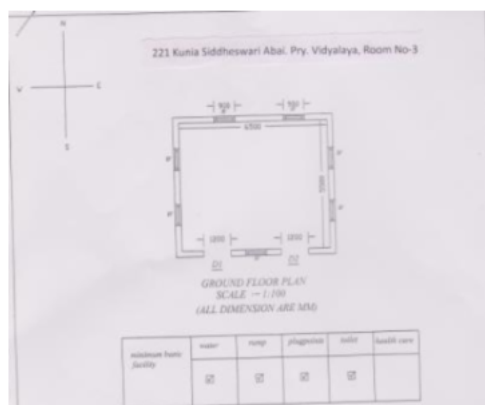

নির্বাচক নিবন্ধন আধিকারিকের স্বাক্ষর

Nazri Naksha

Google Map View

Polling Station Building Front View

Polling Station Front View

Cad View

Key MAP View

1 নাম : নুরেজ সেখ পিতার নাম: জোহাদ সেখ বাড়ির নং : n0205 বয়স : 57 লিঙ্গ : পুরুষ	GRY2551588 ফটো উপলব্ধ	2 নাম : রওসন আরা বিবি স্বামীর নাম: চাঁদ সেখ বাড়ির নং : n0094 বয়স : 34 লিঙ্গ : মহিলা	SIP1147073 ফটো উপলব্ধ	3 নাম : চাঁদ সেখ পিতার নাম: আবুল কাসেম সেখ বাড়ির নং : n0094 বয়স : 38 লিঙ্গ : পুরুষ	GRY2707974 ফটো উপলব্ধ
4 নাম : তাজকিরা বিবি স্বামীর নাম: আবু বাক্কার সেখ বাড়ির নং : n0094 বয়স : 51 লিঙ্গ : মহিলা	SIP1937895 ফটো উপলব্ধ	5 নাম : আবু বাক্কার সেখ পিতার নাম: আবুল কাসেম সেখ বাড়ির নং : n0094 বয়স : 55 লিঙ্গ : পুরুষ	WB/08/066/021369 ফটো উপলব্ধ	6 নাম : নসিবাবিবি স্বামীর নাম: দয়াল সেখ বাড়ির নং : n0151 বয়স : 41 লিঙ্গ : মহিলা	GRY2707834 ফটো উপলব্ধ
7 নাম : নুকাউল সেখ পিতার নাম: আতাহার সেখ বাড়ির নং : n0151 বয়স : 37 লিঙ্গ : পুরুষ	SIP0920983 ফটো উপলব্ধ	8 নাম : শিউলী খাতুন স্বামীর নাম: কাজিরুল সেখ বাড়ির নং : এন0205 বয়স : 34 লিঙ্গ : মহিলা	SIP2209146 ফটো উপলব্ধ	9 নাম : রাজিয়া খাতুন পিতার নাম: দয়াল সেখ বাড়ির নং : এন0151 বয়স : 23 লিঙ্গ : মহিলা	SIP2208981 ফটো উপলব্ধ
10 নাম : আবুল কাসেম পিতার নাম: কুরবান সেখ বাড়ির নং : n0094 বয়স : 66 লিঙ্গ : পুরুষ	SIP1937945 ফটো উপলব্ধ	11 নাম : ডলি বিবি স্বামীর নাম: আবুল কাসেম সেখ বাড়ির নং : n0094 বয়স : 60 লিঙ্গ : মহিলা	SIP1937812 ফটো উপলব্ধ	12 নাম : হাসিব সেখ পিতার নাম: হাসিব সেখ বাড়ির নং : এন0208 বয়স : 24 লিঙ্গ : পুরুষ	SIP2340628 ফটো উপলব্ধ
13 নাম : কাজিরুল সেখ পিতার নাম: নুরেজ সেখ বাড়ির নং : n0205 বয়স : 32 লিঙ্গ : পুরুষ	SIP1631415 ফটো উপলব্ধ	14 নাম : আজিজা বিবি স্বামীর নাম: নুরেজ সেখ বাড়ির নং : n0206 বয়স : 47 লিঙ্গ : মহিলা	GRY2625028 ফটো উপলব্ধ	15 নাম : খায়রুল বাসার পিতার নাম: ফজলুল করিম বাড়ির নং : n0226 বয়স : 61 লিঙ্গ : পুরুষ	WB/08/066/021478 ফটো উপলব্ধ
16 নাম : রবি বায়েন পিতার নাম: ভূপতিভূষণ বায়েন বাড়ির নং : n0226 বয়স : 60 লিঙ্গ : পুরুষ	WB/08/066/021089 ফটো উপলব্ধ	17 নাম : আরজিনা খাতুন স্বামীর নাম: পিয়ারুল সেখ বাড়ির নং : n0226 বয়স : 33 লিঙ্গ : মহিলা	SIP1448760 ফটো উপলব্ধ	18 নাম : ফজেরা বিবি স্বামীর নাম: সোলেমান সেখ বাড়ির নং : n0089 বয়স : 66 লিঙ্গ : মহিলা	WB/08/066/021474 ফটো উপলব্ধ
19 নাম : বদর আলী সেখ পিতার নাম: সোলেমান সেখ বাড়ির নং : n0089 বয়স : 48 লিঙ্গ : পুরুষ	GRY2264398 ফটো উপলব্ধ	20 নাম : আজমিনা বিবি স্বামীর নাম: বদর আলি সেখ বাড়ির নং : n0089 বয়স : 39 লিঙ্গ : মহিলা	GRY2264885 ফটো উপলব্ধ	21 নাম : চাঁদনিহারা বিবি স্বামীর নাম: মহঃ হাসিব সেখ বাড়ির নং : n0208 বয়স : 62 লিঙ্গ : মহিলা	WB/10/067/405438 ফটো উপলব্ধ
22 নাম : রমজান সেখ পিতার নাম: হাসিব সেখ বাড়ির নং : এন0208 বয়স : 20 লিঙ্গ : পুরুষ	SIP2459352 ফটো উপলব্ধ	23 নাম : হানুফা বিবি স্বামীর নাম: রেফু সেখ বাড়ির নং : n0222 বয়স : 37 লিঙ্গ : মহিলা	RSR1316900 ফটো উপলব্ধ	24 নাম : মানিয়া বিবি পিতার নাম: মজফফর সেখ বাড়ির নং : n0151 বয়স : 81 লিঙ্গ : মহিলা	WB/08/066/021603 ফটো উপলব্ধ
25 নাম : সরিফুল বেগম স্বামীর নাম: নুকাইল সেখ বাড়ির নং : n0151 বয়স : 34 লিঙ্গ : মহিলা	SIP1246388 ফটো উপলব্ধ	26 নাম : দয়াল সেখ পিতার নাম: আতাহার সেখ বাড়ির নং : n0151 বয়স : 40 লিঙ্গ : পুরুষ	GRY2264364 ফটো উপলব্ধ	27 নাম : খাইরুল আনাম পিতার নাম: রফিক উদ্দিন সেখ বাড়ির নং : n0080 বয়স : 58 লিঙ্গ : পুরুষ	SIP2080877 ফটো উপলব্ধ
28 নাম : আজিজ বানু বিবি স্বামীর নাম: মোসরেকুল আনোয়ার সেখ বাড়ির নং : n0080 বয়স : 56 লিঙ্গ : মহিলা	SIP2081826 ফটো উপলব্ধ	29 নাম : নুরুল হাসান পিতার নাম: খায়রুল আনাম বাড়ির নং : n0080 বয়স : 31 লিঙ্গ : পুরুষ	SIP1448604 ফটো উপলব্ধ	30 নাম : জেসমিন খাতুন স্বামীর নাম: মহঃ সাদ্দাম হোসেন বাড়ির নং : এন0080 বয়স : 22 লিঙ্গ : মহিলা	SIP2340651 ফটো উপলব্ধ