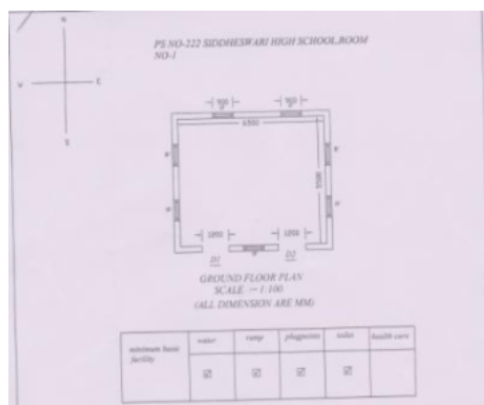

নির্বাচক নিবন্ধন আধিকারিকের স্বাক্ষর

Nazri Naksha

Google Map View

Polling Station Building Front View

Polling Station Front View

Cad View

Key MAP View

1 নাম : শুরা কর্মকার স্বামীর নাম: মিঠুন কর্মকার বাড়ির নং : n0053 বয়স : 27 লিঙ্গ : মহিলা	SIP1809458 ফটো উপলব্ধ	2 নাম : মিঠুন কর্মকার পিতার নাম: যষ্টি কুমার কর্মকার বাড়ির নং : n0053 বয়স : 38 লিঙ্গ : পুরুষ	GRY2550341 ফটো উপলব্ধ	3 নাম : রূপালী কর্মকার স্বামীর নাম: উৎকল কর্মকার বাড়ির নং : n0053 বয়স : 40 লিঙ্গ : মহিলা	GRY2550358 ফটো উপলব্ধ
4 নাম : বর্ণা কর্মকার স্বামীর নাম: যষ্টি কুমার কর্মকার বাড়ির নং : n0053 বয়স : 59 লিঙ্গ : মহিলা	WB/08/066/015006 ফটো উপলব্ধ	5 নাম : যষ্টি কুমার কর্মকার পিতার নাম: সুধাকর কর্মকার বাড়ির নং : n0053 বয়স : 63 লিঙ্গ : পুরুষ	SIP2422673 ফটো উপলব্ধ	6 নাম : দেবী প্রসাদ কর্মকার পিতার নাম: নন্দ দলাল কর্মকার বাড়ির নং : n0052 বয়স : 34 লিঙ্গ : পুরুষ	SIP1246560 ফটো উপলব্ধ
7 নাম : দেবাঞ্জন কর্মকার পিতার নাম: নন্দদুলাল কর্মকার বাড়ির নং : n0052 বয়স : 31 লিঙ্গ : পুরুষ	SIP1559095 ফটো উপলব্ধ	8 নাম : মালতী কর্মকার স্বামীর নাম: বামাচরন কর্মকার বাড়ির নং : n0058 বয়স : 51 লিঙ্গ : মহিলা	WB/08/066/015001 ফটো উপলব্ধ	9 নাম : বন্দনা কর্মকার স্বামীর নাম: কৃষ্ণচরন কর্মকার বাড়ির নং : n0058 বয়স : 50 লিঙ্গ : মহিলা	GRY1301829 ফটো উপলব্ধ
10 নাম : কৃষ্ণচরন কর্মকার পিতার নাম: কানাই কর্মকার বাড়ির নং : n0058 বয়স : 56 লিঙ্গ : পুরুষ	WB/08/066/015002 ফটো উপলব্ধ	11 নাম : বামাচরন কর্মকার পিতার নাম: কানাই কর্মকার বাড়ির নং : n0058 বয়স : 64 লিঙ্গ : পুরুষ	GRY1301118 ফটো উপলব্ধ	12 নাম : ব্রজগোপাল কর্মকার পিতার নাম: কৃষ্ণচরন কর্মকার বাড়ির নং : n0058 বয়স : 30 লিঙ্গ : পুরুষ	SIP1631829 ফটো উপলব্ধ
13 নাম : নন্দদুলাল কর্মকার পিতার নাম: বেনকর কর্মকার বাড়ির নং : n0052 বয়স : 70 লিঙ্গ : পুরুষ	SIP2237238 ফটো উপলব্ধ	14 নাম : সুব্রত কর্মকার পিতার নাম: বামাচরন কর্মকার বাড়ির নং : এন0058 বয়স : 22 লিঙ্গ : পুরুষ	SIP2266617 ফটো উপলব্ধ	15 নাম : রিয়া স্কা কর্মকার স্বামীর নাম: ব্রোজগোপাল কর্মকার বাড়ির নং : এন0058 বয়স : 23 লিঙ্গ : মহিলা	SIP2340776 ফটো উপলব্ধ
16 নাম : বাপন কর্মকার পিতার নাম: যষ্টি কুমার কর্মকার বাড়ির নং : n0053 বয়স : 35 লিঙ্গ : পুরুষ	SIP1022011 ফটো উপলব্ধ	17 নাম : পিয়াস ঘোষ পিতার নাম: পার্থ ঘোষ বাড়ির নং : এন0152 বয়স : 26 লিঙ্গ : পুরুষ	SIP1902857 ফটো উপলব্ধ	18 নাম : অভিজিৎ ঘোষ পিতার নাম: প্রভাত ঘোষ বাড়ির নং : এন0152 বয়স : 26 লিঙ্গ : পুরুষ	SIP1902881 ফটো উপলব্ধ
19 নাম : রেবতী চন্দ্র পিতার নাম: সত্যনারায়ন চন্দ্র বাড়ির নং : n0101 বয়স : 51 লিঙ্গ : মহিলা	WB/08/066/015013 ফটো উপলব্ধ	20 নাম : রঘুনাথ চন্দ্র পিতার নাম: সত্যনারায়ন চন্দ্র বাড়ির নং : n0101 বয়স : 55 লিঙ্গ : পুরুষ	GRY1301142 ফটো উপলব্ধ	21 নাম : রাহুল চন্দ্র পিতার নাম: রঘুনাথ চন্দ্র বাড়ির নং : এন0101 বয়স : 20 লিঙ্গ : পুরুষ	SIP2436855 ফটো উপলব্ধ
22 নাম : মানিক চন্দ্র দত্ত পিতার নাম: নিধিরাম দত্ত বাড়ির নং : n0100 বয়স : 69 লিঙ্গ : পুরুষ	SIP1938075 ফটো উপলব্ধ	23 নাম : শুভম দত্ত পিতার নাম: মানিক চন্দ্র দত্ত বাড়ির নং : n0253 বয়স : 34 লিঙ্গ : পুরুষ	SIP1758101 ফটো উপলব্ধ	24 নাম : শ্যামলী দত্ত দে স্বামীর নাম: মানিক চন্দ্র দত্ত বাড়ির নং : n0100 বয়স : 60 লিঙ্গ : মহিলা	SIP1938083 ফটো উপলব্ধ
25 নাম : সোমা দাস স্বামীর নাম: মনো্য দাস বাড়ির নং : N0151 বয়স : 24 লিঙ্গ : মহিলা	SIP2003192 ফটো উপলব্ধ	26 নাম : ভাস্কর দাস পিতার নাম: সুশান্ত দাস বাড়ির নং : এন0043 বয়স : 23 লিঙ্গ : পুরুষ	SIP2209286 ফটো উপলব্ধ	27 নাম : মন্দিরা দাস স্বামীর নাম: ভাস্কর দাস বাড়ির নং : এন0043 বয়স : 22 লিঙ্গ : মহিলা	SIP2288207 ফটো উপলব্ধ
28 নাম : বিউটি দাস স্বামীর নাম: করুণা সিদ্ধু দাস বাড়ির নং : এন0149 বয়স : 29 লিঙ্গ : মহিলা	SIP1895911 ফটো উপলব্ধ	29 নাম : সুফ ল দাস পিতার নাম: প্রশান্ত কুমার দাস বাড়ির নং : এন0043 বয়স : 25 লিঙ্গ : পুরুষ	SIP1902873 ফটো উপলব্ধ	30 নাম : দীপঙ্কর দাস পিতার নাম: সুশান্ত দাস বাড়ির নং : N0043 বয়স : 26 লিঙ্গ : পুরুষ	SIP1779578 ফটো উপলব্ধ