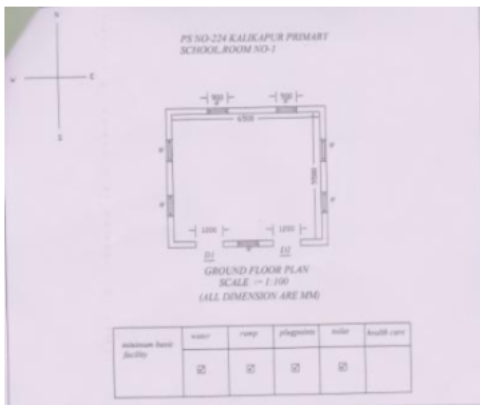

নির্বাচক নিবন্ধন আধিকারিকের স্বাক্ষর

Nazri Naksha

Google Map View

Polling Station Building Front View

Polling Station Front View

Cad View

Key MAP View

1 নাম : সুসমা গড়াই স্বামীর নাম: চিরঞ্জিত গড়াই বাড়ির নং : এন0022 বয়স : 23 লিঙ্গ : মহিলা	SIP2288363 ফটো উপলব্ধ	2 নাম : লোকনাথ গড়াই পিতার নাম: পূর্ণেন্দু গড়াই বাড়ির নং : এন0030 বয়স : 22 লিঙ্গ : পুরুষ	SIP2264992 ফটো উপলব্ধ	3 নাম : অঞ্জলী গড়াই স্বামীর নাম: আনন্দ গড়াই বাড়ির নং : n0022 বয়স : 71 লিঙ্গ : মহিলা	SIP1639160 ফটো উপলব্ধ
4 নাম : অমিত গড়াই পিতার নাম: অপূর্ব গড়াই বাড়ির নং : n0028 বয়স : 29 লিঙ্গ : পুরুষ	SIP1632371 ফটো উপলব্ধ	5 নাম : চন্দনা গড়াই স্বামীর নাম: স্বপন গড়াই বাড়ির নং : n0022 বয়স : 51 লিঙ্গ : মহিলা	SIP2319283 ফটো উপলব্ধ	6 নাম : রুমি গড়াই স্বামীর নাম: অমিত গড়াই বাড়ির নং : এন0028 বয়স : 24 লিঙ্গ : মহিলা	TFH2179695 ফটো উপলব্ধ
7 নাম : রাজীব গড়াই পিতার নাম: সনৎ কুমার গড়াই বাড়ির নং : n0029 বয়স : 37 লিঙ্গ : পুরুষ	GRY2706869 ফটো উপলব্ধ	8 নাম : সর্বানী গড়াই স্বামীর নাম: সুকুমার গড়াই বাড়ির নং : n0026 বয়স : 65 লিঙ্গ : মহিলা	SIP2399772 ফটো উপলব্ধ	9 নাম : রাশিনাথ গড়াই পিতার নাম: কুমারীশ চন্দ্র গড়াই বাড়ির নং : n0009 বয়স : 59 লিঙ্গ : পুরুষ	SIP2400125 ফটো উপলব্ধ
10 নাম : সুভদ্রা গড়াই স্বামীর নাম: জয়গোপাল গড়াই বাড়ির নং : n0025 বয়স : 53 লিঙ্গ : মহিলা	GRY2258168 ফটো উপলব্ধ	11 নাম : তনুশ্রী গড়াই পিতার নাম: গৌতম গড়াই বাড়ির নং : এন0031 বয়স : 21 লিঙ্গ : মহিলা	SIP2418028 ফটো উপলব্ধ	12 নাম : চিন্তা মনি মন্ডল গড়াই স্বামীর নাম: বিষ্ণু গড়াই বাড়ির নং : এন0023 বয়স : 24 লিঙ্গ : মহিলা	SIP2209773 ফটো উপলব্ধ
13 নাম : সীমান্ত গড়াই পিতার নাম: নিবারন চন্দ্র গড়াই বাড়ির নং : n0020 বয়স : 29 লিঙ্গ : পুরুষ	SIP1699370 ফটো উপলব্ধ	14 নাম : মামনি গরায় স্বামীর নাম: সূর্য গরায় বাড়ির নং : n0025 বয়স : 29 লিঙ্গ : মহিলা	SIP1699388 ফটো উপলব্ধ	15 নাম : মাধবী গরায় স্বামীর নাম: অমর গরায় বাড়ির নং : n0021 বয়স : 29 লিঙ্গ : মহিলা	SIP1699396 ফটো উপলব্ধ
16 নাম : সুজন গরায় পিতার নাম: রাশিনাথ গরায় বাড়ির নং : n0009 বয়স : 28 লিঙ্গ : পুরুষ	SIP1699404 ফটো উপলব্ধ	17 নাম : চিরঞ্জিত গড়াই পিতার নাম: স্বপন গড়াই বাড়ির নং : n0022 বয়স : 30 লিঙ্গ : পুরুষ	SIP1699412 ফটো উপলব্ধ	18 নাম : পূর্ণেন্দু গড়াই পিতার নাম: শক্তিপদ গড়াই বাড়ির নং : n0030 বয়স : 51 লিঙ্গ : পুরুষ	WB/08/066/009544 ফটো উপলব্ধ
19 নাম : সমরেন্দ্র গড়াই পিতার নাম: জগন্নাথ গড়াই বাড়ির নং : এন0021 বয়স : 26 লিঙ্গ : পুরুষ	SIP1876127 ফটো উপলব্ধ	20 নাম : মনিকা গড়াই পিতার নাম: অশোক চন্দ্র গড়াই বাড়ির নং : এন0032 বয়স : 25 লিঙ্গ : মহিলা	SIP1876119 ফটো উপলব্ধ	21 নাম : জয়দেব গড়াই পিতার নাম: কানাইলাল গড়াই বাড়ির নং : n0025 বয়স : 56 লিঙ্গ : পুরুষ	WB/08/066/009484 ফটো উপলব্ধ
22 নাম : শুভ গড়াই পিতার নাম: গৌতম গড়াই বাড়ির নং : N0031 বয়স : 24 লিঙ্গ : পুরুষ	SIP2005007 ফটো উপলব্ধ	23 নাম : পৌরাজ গড়াই পিতার নাম: জহরলাল গড়াই বাড়ির নং : এন0023 বয়স : 22 লিঙ্গ : পুরুষ	SIP2265015 ফটো উপলব্ধ	24 নাম : অর্ঘ গড়াই পিতার নাম: কুপাসিকু গড়াই বাড়ির নং : এন0024 বয়স : 22 লিঙ্গ : পুরুষ	SIP2265049 ফটো উপলব্ধ
25 নাম : দুলাল গড়াই পিতার নাম: নোটন গড়াই বাড়ির নং : এন0034 বয়স : 23 লিঙ্গ : পুরুষ	SIP2288371 ফটো উপলব্ধ	26 নাম : লাবনী গড়াই পিতার নাম: সমীর কুমার গড়াই বাড়ির নং : এন0008 বয়স : 20 লিঙ্গ : মহিলা	SIP2404432 ফটো উপলব্ধ	27 নাম : উষা গড়াই স্বামীর নাম: কৈলাস গড়াই বাড়ির নং : n0019 বয়স : 39 লিঙ্গ : মহিলা	GRY2550259 ফটো উপলব্ধ
28 নাম : কৈলাশ গড়াই পিতার নাম: লাল মোহন গড়াই বাড়ির নং : n0019 বয়স : 39 লিঙ্গ : পুরুষ	GRY2706836 ফটো উপলব্ধ	29 নাম : বালিকা গড়াই স্বামীর নাম: লাল মোহন গড়াই বাড়ির নং : n0019 বয়স : 62 লিঙ্গ : মহিলা	WB/08/066/009488 ফটো উপলব্ধ	30 নাম : লালমোহন গড়াই পিতার নাম: বাবুলাল গড়াই বাড়ির নং : n0019 বয়স : 70 লিঙ্গ : পুরুষ	WB/08/066/009487 ফটো উপলব্ধ