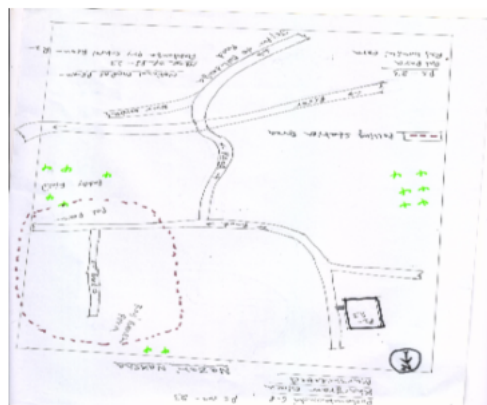

Nazri Naksha