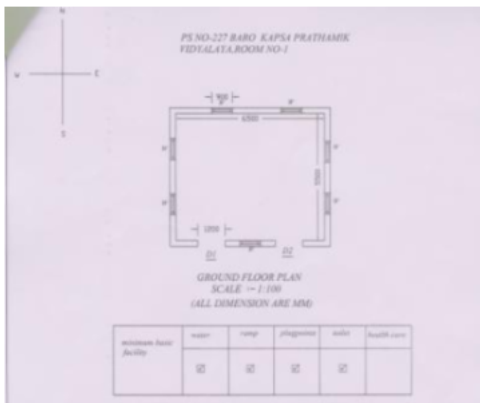

নির্বাচক নিবন্ধন আধিকারিকের স্বাক্ষর

Nazri Naksha

Google Map View

Polling Station Building Front View

Polling Station Front View

Cad View

Key MAP View

1 নাম : অরিদম অধিকারী পিতার নাম: সহদেব অধিকারী বাড়ির নং : n0001 বয়স : 32 লিঙ্গ : পুরুষ	SIP1449990 ফটো উপলব্ধ	2 নাম : উজ্জ্বলা অধিকারী স্বামীর নাম: সহদেব অধিকারী বাড়ির নং : n0001 বয়স : 59 লিঙ্গ : মহিলা	WB/08/066/006084 ফটো উপলব্ধ	3 নাম : চন্দনা কুণ্ডু স্বামীর নাম: অনন্ত কুণ্ডু বাড়ির নং : n0194 বয়স : 41 লিঙ্গ : মহিলা	GRY2622710 ফটো উপলব্ধ
4 নাম : উদয় কুণ্ডু পিতার নাম: অনিল কুমার কুণ্ডু বাড়ির নং : n0003 বয়স : 56 লিঙ্গ : পুরুষ	SIP2083251 ফটো উপলব্ধ	5 নাম : মধুমিতা মন্ডল স্বামীর নাম: মুনায় দে বাড়ির নং : এন0003 বয়স : 24 লিঙ্গ : মহিলা	SIP2210409 ফটো উপলব্ধ	6 নাম : সঙ্গীতা কুণ্ডু দে স্বামীর নাম: রাহুল কুণ্ডু বাড়ির নং : n0003 বয়স : 29 লিঙ্গ : মহিলা	SIP1699875 ফটো উপলব্ধ
7 নাম : বন্দনা কুণ্ডু স্বামীর নাম: হৃদয় রঞ্জন কুণ্ডু বাড়ির নং : n0003 বয়স : 55 লিঙ্গ : মহিলা	GRY2250975 ফটো উপলব্ধ	8 নাম : হৃদয় রঞ্জন কুণ্ডু পিতার নাম: অনিল কুমার কুণ্ডু বাড়ির নং : n0003 বয়স : 61 লিঙ্গ : পুরুষ	SIP2000636 ফটো উপলব্ধ	9 নাম : সীমান্ত কুণ্ডু পিতার নাম: মানিক কুণ্ডু বাড়ির নং : n0004 বয়স : 43 লিঙ্গ : পুরুষ	GRY2251064 ফটো উপলব্ধ
10 নাম : সাগর কুণ্ডু পিতার নাম: রাজকুমার কুণ্ডু বাড়ির নং : এন0006 বয়স : 20 লিঙ্গ : পুরুষ	SIP2404390 ফটো উপলব্ধ	11 নাম : পিঙ্কি কুণ্ডু স্বামীর নাম: সীমান্ত কুণ্ডু বাড়ির নং : n0004 বয়স : 37 লিঙ্গ : মহিলা	GRY2815991 ফটো উপলব্ধ	12 নাম : মটর কুণ্ডু পিতার নাম: সৌরেশ কুণ্ডু বাড়ির নং : n0008 বয়স : 65 লিঙ্গ : পুরুষ	SIP2412146 ফটো উপলব্ধ
13 নাম : সুমন কুণ্ডু পিতার নাম: সুকুমার কুণ্ডু বাড়ির নং : এন0006 বয়স : 21 লিঙ্গ : পুরুষ	SIP2417988 ফটো উপলব্ধ	14 নাম : বিধান চন্দ্র কুণ্ডু পিতার নাম: গদাধর কুণ্ডু বাড়ির নং : n0006 বয়স : 30 লিঙ্গ : পুরুষ	SIP1560754 ফটো উপলব্ধ	15 নাম : রাহুল কুণ্ডু পিতার নাম: হৃদয় রঞ্জন কুণ্ডু বাড়ির নং : n0003 বয়স : 34 লিঙ্গ : পুরুষ	SIP1247923 ফটো উপলব্ধ
16 নাম : মেনকা কুণ্ডু স্বামীর নাম: অনিল কুণ্ডু বাড়ির নং : n0003 বয়স : 76 লিঙ্গ : মহিলা	GRY2250967 ফটো উপলব্ধ	17 নাম : শান্তি কুমার কুণ্ডু পিতার নাম: ভোলানাথ কুণ্ডু বাড়ির নং : n0003 বয়স : 78 লিঙ্গ : পুরুষ	GRY2250942 ফটো উপলব্ধ	18 নাম : তৃপ্তিময়ী কুণ্ডু স্বামীর নাম: উদয় কুণ্ডু বাড়ির নং : n0003 বয়স : 46 লিঙ্গ : মহিলা	GRY2250991 ফটো উপলব্ধ
19 নাম : গীতারানী কুণ্ডু স্বামীর নাম: শান্তিকুমার কুণ্ডু বাড়ির নং : n0003 বয়স : 68 লিঙ্গ : মহিলা	GRY2250959 ফটো উপলব্ধ	20 নাম : তুষার কান্তি কুণ্ডু পিতার নাম: শান্তিকুমার কুণ্ডু বাড়ির নং : n0003 বয়স : 50 লিঙ্গ : পুরুষ	SIP2471092 ফটো উপলব্ধ	21 নাম : পম্পা কুণ্ডু স্বামীর নাম: তুষারকান্তি কুণ্ডু বাড়ির নং : n0003 বয়স : 41 লিঙ্গ : মহিলা	GRY2706315 ফটো উপলব্ধ
22 নাম : মুনায় দে পিতার নাম: হলধর দে বাড়ির নং : n0003 বয়স : 35 লিঙ্গ : পুরুষ	SIP1022813 ফটো উপলব্ধ	23 নাম : দুলাল চন্দ্র কুণ্ডু পিতার নাম: শান্তি কুণ্ডু বাড়ির নং : n0003 বয়স : 34 লিঙ্গ : পুরুষ	SIP1247915 ফটো উপলব্ধ	24 নাম : ছায়া কুণ্ডু স্বামীর নাম: উত্তম কুণ্ডু বাড়ির নং : n0004 বয়স : 61 লিঙ্গ : মহিলা	GRY2251031 ফটো উপলব্ধ
25 নাম : স্বপন কুণ্ডু পিতার নাম: প্রশান্ত কুণ্ডু বাড়ির নং : n0007 বয়স : 29 লিঙ্গ : পুরুষ	SIP1633007 ফটো উপলব্ধ	26 নাম : প্রশান্ত কুণ্ডু পিতার নাম: নিতাইপদ কুণ্ডু বাড়ির নং : n0007 বয়স : 58 লিঙ্গ : পুরুষ	WB/08/066/006010 ফটো উপলব্ধ	27 নাম : মেনকা কুণ্ডু স্বামীর নাম: নিতাইপদ কুণ্ডু বাড়ির নং : n0007 বয়স : 77 লিঙ্গ : মহিলা	GRY2251114 ফটো উপলব্ধ
28 নাম : দেবশ্রী ঘোষ স্বামীর নাম: স্বপন কুমার ঘোষ বাড়ির নং : n0006 বয়স : 30 লিঙ্গ : মহিলা	SIP1560812 ফটো উপলব্ধ	29 নাম : মিতালী কুণ্ডু স্বামীর নাম: সুকুমার কুণ্ডু বাড়ির নং : n0006 বয়স : 38 লিঙ্গ : মহিলা	GRY2706323 ফটো উপলব্ধ	30 নাম : সুকুমার কুণ্ডু পিতার নাম: মুক্তিপদ কুণ্ডু বাড়ির নং : n0006 বয়স : 46 লিঙ্গ : পুরুষ	GRY2251007 ফটো উপলব্ধ