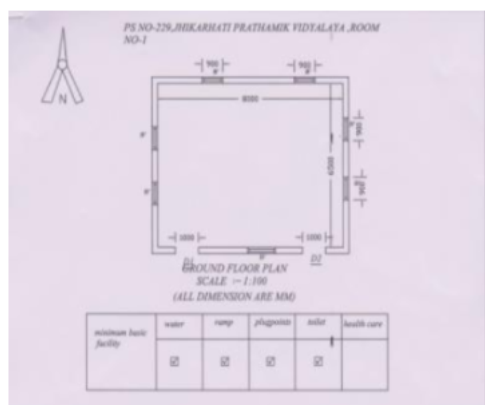

নির্বাচক নিবন্ধন আধিকারিকের স্বাক্ষর

Nazri Naksha

Google Map View

Polling Station Building Front View

Polling Station Front View

Cad View

Key MAP View

1 নাম : অতসী সরকার স্বামীর নাম: আলোক সরকার বাড়ির নং : N000014 বয়স : 29 লিঙ্গ : মহিলা	IJT1436732 ফটো উপলব্ধ	2 নাম : তুলাবতী দাস (বায়েন) স্বামীর নাম: হাবল (বায়েন) বাড়ির নং : n0278 বয়স : 59 লিঙ্গ : মহিলা	WB/08/066/042197 ফটো উপলব্ধ	3 নাম : বিক্রম কোনাই পিতার নাম: শ্যামসুন্দর কোনাই বাড়ির নং : N0177 বয়স : 24 লিঙ্গ : পুরুষ	SIP2053189 ফটো উপলব্ধ
4 নাম : সুমন গড়াই পিতার নাম: সুভাষ গড়াই বাড়ির নং : এন0009 বয়স : 23 লিঙ্গ : পুরুষ	SIP2210979 ফটো উপলব্ধ	5 নাম : সৃষ্টিধর গড়াই পিতার নাম: দুখহরন গড়াই বাড়ির নং : n0003 বয়স : 66 লিঙ্গ : পুরুষ	SIP2083848 ফটো উপলব্ধ	6 নাম : ফুলমনি গড়াই স্বামীর নাম: সৃষ্টিধর গড়াই বাড়ির নং : n0003 বয়স : 59 লিঙ্গ : মহিলা	SIP2083806 ফটো উপলব্ধ
7 নাম : মেঘদত্ত গড়াই পিতার নাম: সুনীল গড়াই বাড়ির নং : n0008 বয়স : 33 লিঙ্গ : পুরুষ	SIP1151323 ফটো উপলব্ধ	8 নাম : প্রতিমা গড়াই পিতার নাম: প্রহ্লাদ গড়াই বাড়ির নং : এন0000 বয়স : 25 লিঙ্গ : মহিলা	SIP2287571 ফটো উপলব্ধ	9 নাম : কমলা লোহার দাস স্বামীর নাম: চরণ দাস বাড়ির নং : এন0010 বয়স : 25 লিঙ্গ : মহিলা	SIP1878875 ফটো উপলব্ধ
10 নাম : উষা গড়াই পিতার নাম: প্রশান্ত গড়াই বাড়ির নং : এন0006 বয়স : 26 লিঙ্গ : মহিলা	IJT1588052 ফটো উপলব্ধ	11 নাম : সুপ্রতি মন্ডল গড়াই স্বামীর নাম: বিদ্যুৎ গড়াই বাড়ির নং : এন0008 বয়স : 37 লিঙ্গ : মহিলা	NUM0219378 ফটো উপলব্ধ	12 নাম : শঙ্কর গড়াই পিতার নাম: নিমাই চন্দ্র গড়াই বাড়ির নং : n0328 বয়স : 27 লিঙ্গ : পুরুষ	SIP1775659 ফটো উপলব্ধ
13 নাম : ববি গড়াই স্বামীর নাম: বিশ্বরূপ গড়াই বাড়ির নং : এন0009 বয়স : 25 লিঙ্গ : মহিলা	SIP1879097 ফটো উপলব্ধ	14 নাম : সৌরভ গড়াই পিতার নাম: সুকুমার গড়াই বাড়ির নং : এন0006 বয়স : 21 লিঙ্গ : পুরুষ	SIP2342079 ফটো উপলব্ধ	15 নাম : চুমকি গড়াই পিতার নাম: প্রহ্লাদ গড়াই বাড়ির নং : এন0003 বয়স : 21 লিঙ্গ : মহিলা	SIP2342087 ফটো উপলব্ধ
16 নাম : চাঁদমনি গড়াই পিতার নাম: সুনীল গড়াই বাড়ির নং : এন0003 বয়স : 22 লিঙ্গ : মহিলা	SIP2342103 ফটো উপলব্ধ	17 নাম : প্রহ্লাদ গড়াই পিতার নাম: সৃষ্টিধর বাড়ির নং : n0003 বয়স : 43 লিঙ্গ : পুরুষ	GRY2272821 ফটো উপলব্ধ	18 নাম : মঙ্গলী গড়াই স্বামীর নাম: প্রহ্লাদ বাড়ির নং : n0003 বয়স : 40 লিঙ্গ : মহিলা	SIP1151257 ফটো উপলব্ধ
19 নাম : মেম গড়াই স্বামীর নাম: কাজল গড়াই বাড়ির নং : এন0011 বয়স : 23 লিঙ্গ : মহিলা	SIP2211068 ফটো উপলব্ধ	20 নাম : শিশির গড়াই পিতার নাম: সুদর্শন গড়াই বাড়ির নং : n0001 বয়স : 73 লিঙ্গ : পুরুষ	WB/08/066/042003 ফটো উপলব্ধ	21 নাম : পদ্মাবতী গড়াই স্বামীর নাম: শিশির গড়াই বাড়ির নং : n0001 বয়স : 68 লিঙ্গ : মহিলা	WB/08/066/042004 ফটো উপলব্ধ
22 নাম : সুভাষ গড়াই পিতার নাম: শিশির গড়াই বাড়ির নং : n0001 বয়স : 46 লিঙ্গ : পুরুষ	GRY2272854 ফটো উপলব্ধ	23 নাম : শিউলী গড়াই স্বামীর নাম: সুভাষ গড়াই বাড়ির নং : n0001 বয়স : 35 লিঙ্গ : মহিলা	SIP1561422 ফটো উপলব্ধ	24 নাম : বিকাশ গড়াই পিতার নাম: শিশির গড়াই বাড়ির নং : n0001 বয়স : 37 লিঙ্গ : পুরুষ	SIP0945022 ফটো উপলব্ধ
25 নাম : মমতা গড়াই স্বামীর নাম: বিকাশ গড়াই বাড়ির নং : n0001 বয়স : 34 লিঙ্গ : মহিলা	SIP1561414 ফটো উপলব্ধ	26 নাম : অর্জিত গড়াই পিতার নাম: সুদর্শন গড়াই বাড়ির নং : n0002 বয়স : 69 লিঙ্গ : পুরুষ	WB/08/066/042006 ফটো উপলব্ধ	27 নাম : অঞ্জরী গড়াই স্বামীর নাম: অর্জিত গড়াই বাড়ির নং : n0002 বয়স : 63 লিঙ্গ : মহিলা	WB/08/066/042007 ফটো উপলব্ধ
28 নাম : সমীর গড়াই পিতার নাম: অর্জিত গড়াই বাড়ির নং : n0002 বয়স : 36 লিঙ্গ : পুরুষ	SIP1023001 ফটো উপলব্ধ	29 নাম : জলধর গড়াই পিতার নাম: দুখহরন গড়াই বাড়ির নং : n0004 বয়স : 63 লিঙ্গ : পুরুষ	WB/08/066/042021 ফটো উপলব্ধ	30 নাম : কল্যাণী গড়াই স্বামীর নাম: জলধর গড়াই বাড়ির নং : n0004 বয়স : 57 লিঙ্গ : মহিলা	WB/08/066/042022 ফটো উপলব্ধ