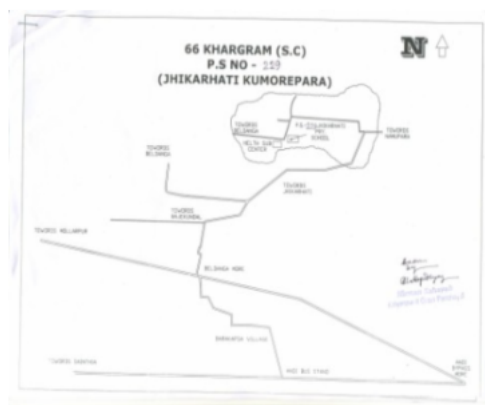

Nazri Naksha