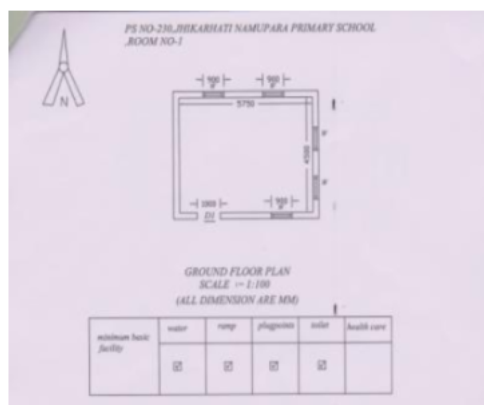

নির্বাচক নিবন্ধন আধিকারিকের স্বাক্ষর

Nazri Naksha

Google Map View

Polling Station Building Front View

Polling Station Front View

Cad View

Key MAP View

1 নাম : নিয়তি দাস স্বামীর নাম: পোকুল দাস বাড়ির নং : n0048 বয়স : 46 লিঙ্গ : মহিলা	GRY1923846 ফটো উপলব্ধ	2 নাম : পোকুল চন্দ্র দাস পিতার নাম: বিশ্বনাথ দাস বাড়ির নং : n0048 বয়স : 54 লিঙ্গ : পুরুষ	GRY1923838 ফটো উপলব্ধ	3 নাম : সুস্মিতা দাস পিতার নাম: পোকুল চন্দ্র দাস বাড়ির নং : এন0048 বয়স : 20 লিঙ্গ : মহিলা	SIP2438984 ফটো উপলব্ধ
4 নাম : হৃদয় কোড়া মায়ের নাম: আদরী কোড়া বাড়ির নং : n0013 বয়স : 42 লিঙ্গ : পুরুষ	GRY2276533 ফটো উপলব্ধ	5 নাম : চাঁপা কোনাই কোড়া স্বামীর নাম: সমীর কোড়া বাড়ির নং : এন0016 বয়স : 23 লিঙ্গ : মহিলা	SIP2287639 ফটো উপলব্ধ	6 নাম : সঞ্চিতা কোনাই কোড়া স্বামীর নাম: সঞ্জয় কোড়া বাড়ির নং : এন0007 বয়স : 23 লিঙ্গ : মহিলা	RSR2115715 ফটো উপলব্ধ
7 নাম : সুবর্ণা কোরা পিতার নাম: প্রশান্ত কোরা বাড়ির নং : এন0007 বয়স : 21 লিঙ্গ : মহিলা	SIP2342319 ফটো উপলব্ধ	8 নাম : বন্দনা কোড়া পিতার নাম: সেন্টু কোড়া বাড়ির নং : এন0013 বয়স : 27 লিঙ্গ : মহিলা	SIP2342293 ফটো উপলব্ধ	9 নাম : বিশ্বজিৎ কোড়া পিতার নাম: মহাদেব কোড়া বাড়ির নং : N0010 বয়স : 24 লিঙ্গ : পুরুষ	SIP2055739 ফটো উপলব্ধ
10 নাম : পূজা কোড়া স্বামীর নাম: অজয় কোড়া বাড়ির নং : N0013 বয়স : 24 লিঙ্গ : মহিলা	SIP2056166 ফটো উপলব্ধ	11 নাম : লক্ষ্মী মন্ডল কোড়া স্বামীর নাম: সুখেন কোড়া বাড়ির নং : N0002 বয়স : 24 লিঙ্গ : মহিলা	SIP2054799 ফটো উপলব্ধ	12 নাম : সোমনাথ কোড়া পিতার নাম: অজিত কোড়া বাড়ির নং : N0004 বয়স : 24 লিঙ্গ : পুরুষ	SIP2056026 ফটো উপলব্ধ
13 নাম : কবিতা কোড়া স্বামীর নাম: অজিত কোড়া বাড়ির নং : n0004 বয়স : 44 লিঙ্গ : মহিলা	GRY2274850 ফটো উপলব্ধ	14 নাম : রাধারানী দাস স্বামীর নাম: উত্তম দাস বাড়ির নং : n0017 বয়স : 51 লিঙ্গ : মহিলা	GRY2274777 ফটো উপলব্ধ	15 নাম : মহাদেব কোড়া পিতার নাম: কোড়ারাম কোরা বাড়ির নং : n0010 বয়স : 48 লিঙ্গ : পুরুষ	GRY2274926 ফটো উপলব্ধ
16 নাম : রিয়া কোনাই কোড়া স্বামীর নাম: উদয় কোড়া বাড়ির নং : এন0012 বয়স : 22 লিঙ্গ : মহিলা	SIP2249514 ফটো উপলব্ধ	17 নাম : উদয় কোড়া পিতার নাম: বিশ্বনাথ কোড়া বাড়ির নং : n0012 বয়স : 29 লিঙ্গ : পুরুষ	SIP1700426 ফটো উপলব্ধ	18 নাম : রঞ্জন কোড়া পিতার নাম: গয়ানাথ কোড়া বাড়ির নং : n0015 বয়স : 28 লিঙ্গ : পুরুষ	SIP1700434 ফটো উপলব্ধ
19 নাম : বুদ্ধদেব কোড়া পিতার নাম: বিশ্বনাথ কোড়া বাড়ির নং : n0012 বয়স : 26 লিঙ্গ : পুরুষ	SIP1825520 ফটো উপলব্ধ	20 নাম : নির্মল কোড়া পিতার নাম: সুশীল কোড়া বাড়ির নং : n0014 বয়স : 40 লিঙ্গ : পুরুষ	GRY2709293 ফটো উপলব্ধ	21 নাম : মালতি কোড়া স্বামীর নাম: মোহন কোড়া বাড়ির নং : এন0009 বয়স : 41 লিঙ্গ : মহিলা	SIP1879451 ফটো উপলব্ধ
22 নাম : অজয় কোড়া পিতার নাম: লক্ষীকান্ত কোড়া বাড়ির নং : n0013 বয়স : 35 লিঙ্গ : পুরুষ	SIP1248657 ফটো উপলব্ধ	23 নাম : সেন্টু কোড়া পিতার নাম: লক্ষীকান্ত কোড়া বাড়ির নং : n0013 বয়স : 56 লিঙ্গ : পুরুষ	GRY2627560 ফটো উপলব্ধ	24 নাম : খোকন কোড়া পিতার নাম: লালমোহন কোড়া বাড়ির নং : n0002 বয়স : 33 লিঙ্গ : পুরুষ	SIP1633734 ফটো উপলব্ধ
25 নাম : সুখেন কোড়া পিতার নাম: লালমোহন কোড়া বাড়ির নং : n0002 বয়স : 37 লিঙ্গ : পুরুষ	GRY2709277 ফটো উপলব্ধ	26 নাম : ভাগ্যবতী কোড়া স্বামীর নাম: লালমোহন কোড়া বাড়ির নং : n0002 বয়স : 57 লিঙ্গ : মহিলা	GRY2274736 ফটো উপলব্ধ	27 নাম : তামাল কোড়া পিতার নাম: ধনঞ্জয় কোড়া বাড়ির নং : n0001 বয়স : 47 লিঙ্গ : পুরুষ	GRY2274710 ফটো উপলব্ধ
28 নাম : অর্পনা কোড়া স্বামীর নাম: তামাল কোড়া বাড়ির নং : n0001 বয়স : 48 লিঙ্গ : মহিলা	GRY2274728 ফটো উপলব্ধ	29 নাম : আদরী কোড়া স্বামীর নাম: লক্ষীকান্ত কোড়া বাড়ির নং : n0013 বয়স : 79 লিঙ্গ : মহিলা	GRY2627552 ফটো উপলব্ধ	30 নাম : কাকুলী কোড়া স্বামীর নাম: সুদেব কোড়া বাড়ির নং : n0010 বয়স : 35 লিঙ্গ : মহিলা	SIP1151976 ফটো উপলব্ধ