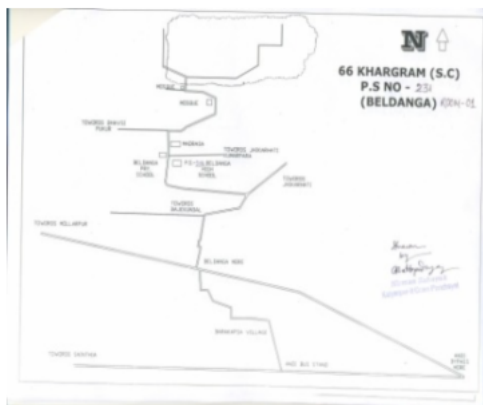

Nazri Naksha