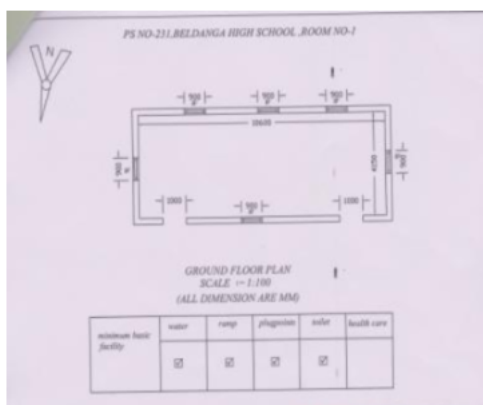

নির্বাচক নিবন্ধন আধিকারিকের স্বাক্ষর

Nazri Naksha

Google Map View

Polling Station Building Front View

Polling Station Front View

Cad View

Key MAP View

বিধানসভা নির্বাচনক্ষেত্রের নং, নাম : 66-খড়গ্রাম
ভাগ নং, নাম : 1-বেলডাঙ্গা উত্তর পূর্ব (ধূলপাড়া)