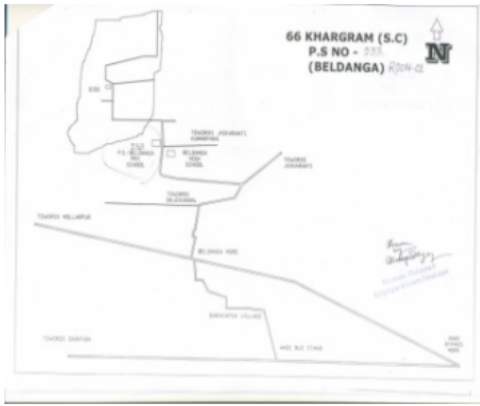

Nazri Naksha