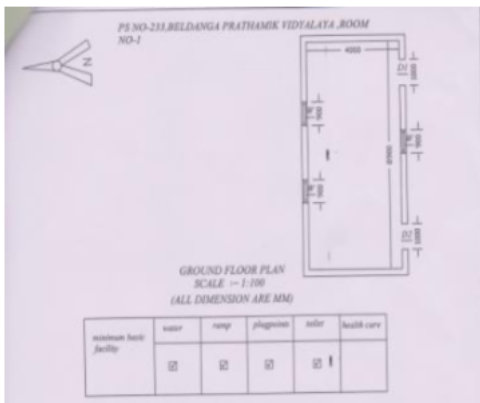

নির্বাচক নিবন্ধন আধিকারিকের স্বাক্ষর

Nazri Naksha

Google Map View

Polling Station Building Front View

Polling Station Front View

Cad View

Key MAP View

1 নাম : ছবিলা বিবি স্বামীর নাম: রফিকুল মল্লিক বাড়ির নং : n0027 বয়স : 43 লিঙ্গ : মহিলা	GRY2629558 ফটো উপলব্ধ	2 নাম : নেকেবা বিবি স্বামীর নাম: মেহের মল্লিক বাড়ির নং : n0058 বয়স : 46 লিঙ্গ : মহিলা	GRY1304286 ফটো উপলব্ধ	3 নাম : মেহের মল্লিক পিতার নাম: আদালত মল্লিক বাড়ির নং : n0058 বয়স : 47 লিঙ্গ : পুরুষ	GRY2279719 ফটো উপলব্ধ
4 নাম : নেকসার বিবি স্বামীর নাম: হাপিজুল সেখ বাড়ির নং : n0254 বয়স : 40 লিঙ্গ : মহিলা	GRY2554392 ফটো উপলব্ধ	5 নাম : হিকমত আলী পিতার নাম: জাক্বার সেখ বাড়ির নং : n0157 বয়স : 30 লিঙ্গ : পুরুষ	SIP1563634 ফটো উপলব্ধ	6 নাম : জাক্বার সেখ পিতার নাম: সাজু সেখ বাড়ির নং : n0157 বয়স : 61 লিঙ্গ : পুরুষ	GRY1302058 ফটো উপলব্ধ
7 নাম : লুৎফুনেশা বেগম স্বামীর নাম: জহুরুল হক বাড়ির নং : n0142 বয়স : 44 লিঙ্গ : মহিলা	GRY2279776 ফটো উপলব্ধ	8 নাম : পারুল বিবি স্বামীর নাম: রিয়াজুল সেখ বাড়ির নং : n0124 বয়স : 59 লিঙ্গ : মহিলা	GRY2282689 ফটো উপলব্ধ	9 নাম : মহিউদ্দিন সেখ পিতার নাম: রিয়াজুল সেখ বাড়ির নং : n0124 বয়স : 43 লিঙ্গ : পুরুষ	GRY2282697 ফটো উপলব্ধ
10 নাম : ইমাজুদ্দিন সেখ পিতার নাম: রিয়াজুল সেখ বাড়ির নং : n0124 বয়স : 29 লিঙ্গ : পুরুষ	SIP1634476 ফটো উপলব্ধ	11 নাম : পারভিনা বিবি স্বামীর নাম: মহিউদ্দিন সেখ বাড়ির নং : n0124 বয়স : 35 লিঙ্গ : মহিলা	SIP1452150 ফটো উপলব্ধ	12 নাম : জিয়াবুল সেখ পিতার নাম: আব্দুস সোবহান সেখ বাড়ির নং : n0101 বয়স : 39 লিঙ্গ : পুরুষ	SIP1023985 ফটো উপলব্ধ
13 নাম : আজিজুল সেখ পিতার নাম: আব্দুস সোভান সেখ বাড়ির নং : n0101 বয়স : 36 লিঙ্গ : পুরুষ	GRY2710432 ফটো উপলব্ধ	14 নাম : মহম্মদ আজাহারউদ্দিন পিতার নাম: রুমজান সেখ বাড়ির নং : n0288 বয়স : 27 লিঙ্গ : পুরুষ	SIP1760123 ফটো উপলব্ধ	15 নাম : লুৎফুল হক পিতার নাম: জহুরুল হক বাড়ির নং : n0142 বয়স : 25 লিঙ্গ : পুরুষ	SIP1708007 ফটো উপলব্ধ
16 নাম : হাসনে খাতুন স্বামীর নাম: নুরুদ্দিন মোল্লা বাড়ির নং : n0284 বয়স : 31 লিঙ্গ : মহিলা	SIP1562677 ফটো উপলব্ধ	17 নাম : খাইরুন বিবি স্বামীর নাম: জমির মল্লিক বাড়ির নং : n0314 বয়স : 52 লিঙ্গ : মহিলা	SIP1155522 ফটো উপলব্ধ	18 নাম : আখেরু জামান সেখ পিতার নাম: ফজলে হক সেখ বাড়ির নং : n0272 বয়স : 29 লিঙ্গ : পুরুষ	SIP1701465 ফটো উপলব্ধ
19 নাম : আশানুর হক পিতার নাম: ফজলে হক বাড়ির নং : n0272 বয়স : 40 লিঙ্গ : পুরুষ	GRY2282242 ফটো উপলব্ধ	20 নাম : আকলেমা বিবি স্বামীর নাম: মেহেরুল সেখ বাড়ির নং : n0272 বয়স : 50 লিঙ্গ : মহিলা	GRY2281459 ফটো উপলব্ধ	21 নাম : সেবিনা খাতুন বিবি স্বামীর নাম: মিজাবুল সেখ বাড়ির নং : n0272 বয়স : 37 লিঙ্গ : মহিলা	SIP1154228 ফটো উপলব্ধ
22 নাম : আমিনুল ইসলাম মল্লিক পিতার নাম: আনসার মল্লিক বাড়ির নং : n0272 বয়স : 42 লিঙ্গ : পুরুষ	GRY2709913 ফটো উপলব্ধ	23 নাম : মাফুলা বিবি স্বামীর নাম: সাবির আলি বাড়ির নং : n0231 বয়স : 46 লিঙ্গ : মহিলা	GRY2554285 ফটো উপলব্ধ	24 নাম : ফাইজুল হাসান পিতার নাম: জহুরুল হক বাড়ির নং : এন0142 বয়স : 22 লিঙ্গ : পুরুষ	SIP2255248 ফটো উপলব্ধ
25 নাম : সারজিনা বিবি স্বামীর নাম: জাক্বার সেখ বাড়ির নং : n0157 বয়স : 55 লিঙ্গ : মহিলা	SIP2086015 ফটো উপলব্ধ	26 নাম : রিয়াজুল হক পিতার নাম: মহঃ সিদ্দিক হোসেন বাড়ির নং : n0141 বয়স : 63 লিঙ্গ : পুরুষ	SIP2330173 ফটো উপলব্ধ	27 নাম : সাহিনা খাতুন পিতার নাম: রিয়াজুল হক বাড়ির নং : এন0141 বয়স : 21 লিঙ্গ : মহিলা	SIP2343374 ফটো উপলব্ধ
28 নাম : ফরোজা বিবি স্বামীর নাম: রিয়াজুল হক বাড়ির নং : n0141 বয়স : 52 লিঙ্গ : মহিলা	SIP1944727 ফটো উপলব্ধ	29 নাম : মেহেরুলেশা খাতুন পিতার নাম: রফিক মল্লিক বাড়ির নং : এন0027 বয়স : 25 লিঙ্গ : মহিলা	SIP2421576 ফটো উপলব্ধ	30 নাম : জেলেখা বিবি স্বামীর নাম: সানাউল্লা সেখ বাড়ির নং : n0256 বয়স : 67 লিঙ্গ : মহিলা	SIP1945229 ফটো উপলব্ধ