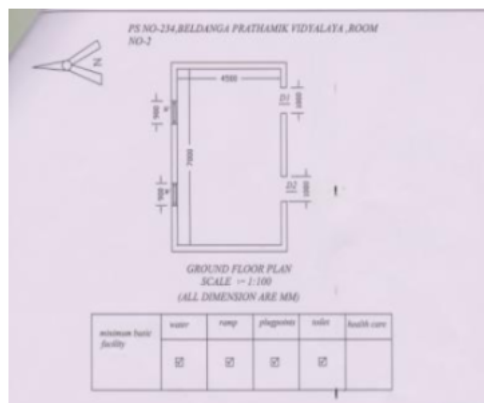

নির্বাচক নিবন্ধন আধিকারিকের স্বাক্ষর

Nazri Naksha

Google Map View

Polling Station Building Front View

Polling Station Front View

Cad View

Key MAP View

1 নাম : মহঃ হাসমোত সেখ পিতার নাম: হাবিবোর রহমান সেখ বাড়ির নং : n0133 বয়স : 31 লিঙ্গ : পুরুষ	SIP1452879 ফটো উপলব্ধ	2 নাম : নুসেহার বিবি স্বামীর নাম: হাবিবোর রহমান সেখ বাড়ির নং : n0133 বয়স : 56 লিঙ্গ : মহিলা	SIP1946060 ফটো উপলব্ধ	3 নাম : ফারিজুল রহমান পিতার নাম: আব্দুল রহমান বাড়ির নং : n0121 বয়স : 29 লিঙ্গ : পুরুষ	SIP1634922 ফটো উপলব্ধ
4 নাম : ইজাজুল রহমান পিতার নাম: আব্দুল রহমান বাড়ির নং : n0121 বয়স : 32 লিঙ্গ : পুরুষ	SIP1340348 ফটো উপলব্ধ	5 নাম : মুমতাহিনা বেগম পিতার নাম: আব্দুল রকিদ বাড়ির নং : n0120 বয়স : 35 লিঙ্গ : মহিলা	SIP1023803 ফটো উপলব্ধ	6 নাম : মহঃ আতাউল্লাহ পিতার নাম: আব্দুল রকিদ বাড়ির নং : n0120 বয়স : 38 লিঙ্গ : পুরুষ	GRY2630614 ফটো উপলব্ধ
7 নাম : সৈয়দা রঞ্জিতা বেগম স্বামীর নাম: আব্দুল রকিদ বাড়ির নং : n0120 বয়স : 60 লিঙ্গ : মহিলা	WB/08/066/051556 ফটো উপলব্ধ	8 নাম : রুবাইয়া নাসরিন স্বামীর নাম: মহঃ সাইদুর জামাম বাড়ির নং : n0189 বয়স : 35 লিঙ্গ : মহিলা	SIP1055227 ফটো উপলব্ধ	9 নাম : জোৎস্না বেগম স্বামীর নাম: শূর ইসলাম মল্লিক বাড়ির নং : n0127 বয়স : 43 লিঙ্গ : মহিলা	GRY255424 ফটো উপলব্ধ
10 নাম : রেনু বিবি স্বামীর নাম: নুরজামাল বাড়ির নং : n0203 বয়স : 44 লিঙ্গ : মহিলা	SIP1249846 ফটো উপলব্ধ	11 নাম : ইদেল সেখ পিতার নাম: সালামত সেখ বাড়ির নং : n0201 বয়স : 36 লিঙ্গ : পুরুষ	SIP1155043 ফটো উপলব্ধ	12 নাম : আবুল কালাম আজাদ পিতার নাম: আব্দুল লতিফ বাড়ির নং : n0090 বয়স : 44 লিঙ্গ : পুরুষ	GRY2629905 ফটো উপলব্ধ
13 নাম : আবুল হাসান পিতার নাম: আব্দুল লতিফ বাড়ির নং : n0090 বয়স : 49 লিঙ্গ : পুরুষ	GRY1928951 ফটো উপলব্ধ	14 নাম : কাবানুর বিবি স্বামীর নাম: আবদুল লতিফ বাড়ির নং : n0090 বয়স : 70 লিঙ্গ : মহিলা	SIP1945948 ফটো উপলব্ধ	15 নাম : রুহ্বান বিবি স্বামীর নাম: আবদুল মাতিন সেখ বাড়ির নং : n0082 বয়স : 61 লিঙ্গ : মহিলা	GRY1304005 ফটো উপলব্ধ
16 নাম : আব্দুল আজিজ পিতার নাম: আব্দুল মাতিন বাড়ির নং : n0082 বয়স : 36 লিঙ্গ : পুরুষ	SIP1155415 ফটো উপলব্ধ	17 নাম : কামরুন্নেশা খাতুন স্বামীর নাম: নাইমোদ্দিন আহাম্মাদ বাড়ির নং : n0081 বয়স : 36 লিঙ্গ : মহিলা	GRY2817062 ফটো উপলব্ধ	18 নাম : লুৎফুননেসা খাতুন স্বামীর নাম: মহঃ এমরুল বাসার বাড়ির নং : n0081 বয়স : 50 লিঙ্গ : মহিলা	GRY1303981 ফটো উপলব্ধ
19 নাম : নাইমোদ্দিন আহাম্মাদ পিতার নাম: আব্দুল বাতেন বাড়ির নং : n0081 বয়স : 49 লিঙ্গ : পুরুষ	GRY1468743 ফটো উপলব্ধ	20 নাম : মহঃ সাইফোদ্দিন আহাম্মাদ পিতার নাম: আব্দুল বাতেন বাড়ির নং : n0081 বয়স : 51 লিঙ্গ : পুরুষ	GRY1303023 ফটো উপলব্ধ	21 নাম : নাসিমা বিবি মল্লিক স্বামীর নাম: মেহের আলি মল্লিক বাড়ির নং : n0062 বয়স : 46 লিঙ্গ : মহিলা	SIP1250968 ফটো উপলব্ধ
22 নাম : সেলেমা বিবি স্বামীর নাম: মিরাজ মলিক বাড়ির নং : n0062 বয়স : 51 লিঙ্গ : মহিলা	SIP1931542 ফটো উপলব্ধ	23 নাম : মিরাজ মল্লিক পিতার নাম: আয়নুদ্দিন মল্লিক বাড়ির নং : n0062 বয়স : 56 লিঙ্গ : পুরুষ	SIP1931450 ফটো উপলব্ধ	24 নাম : মেহেরুন বিবি স্বামীর নাম: মহঃ এমরুল বাসার বাড়ির নং : n0062 বয়স : 63 লিঙ্গ : মহিলা	SIP1155233 ফটো উপলব্ধ
25 নাম : সারফুল মল্লিক পিতার নাম: দেবেসতুল্লা মল্লিক বাড়ির নং : n0132 বয়স : 50 লিঙ্গ : পুরুষ	SIP1930361 ফটো উপলব্ধ	26 নাম : আব্দুল সেখ পিতার নাম: মুরাদ সেখ বাড়ির নং : n0121 বয়স : 59 লিঙ্গ : পুরুষ	WB/08/066/051606 ফটো উপলব্ধ	27 নাম : সাহিদা বিবি স্বামীর নাম: আব্দুল সেখ বাড়ির নং : n0121 বয়স : 57 লিঙ্গ : মহিলা	WB/08/066/051607 ফটো উপলব্ধ
28 নাম : সমীউল্লাহার বিবি স্বামীর নাম: আহিদুর রহমান বাড়ির নং : n0121 বয়স : 51 লিঙ্গ : মহিলা	SIP1945724 ফটো উপলব্ধ	29 নাম : আলিমা বিবি স্বামীর নাম: আবুল হাসান বাড়ির নং : n0090 বয়স : 42 লিঙ্গ : মহিলা	SIP1154830 ফটো উপলব্ধ	30 নাম : ফাইজুর সেখ পিতার নাম: আব্দুল সেখ বাড়ির নং : n0121 বয়স : 34 লিঙ্গ : পুরুষ	SIP1340330 ফটো উপলব্ধ