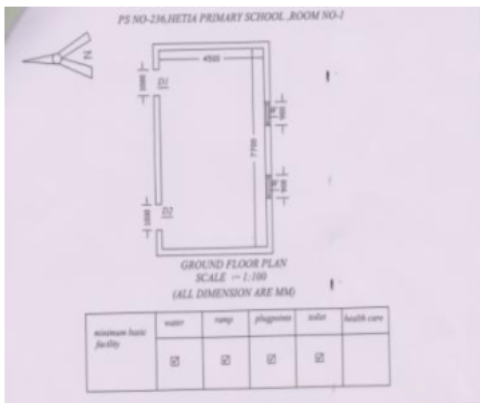

নির্বাচক নিবন্ধন আধিকারিকের স্বাক্ষর

Nazri Naksha

Google Map View

Polling Station Building Front View

Polling Station Front View

Cad View

Key MAP View

1 নাম : মাহান্ত ঘোষ পিতার নাম: শঙ্কর ঘোষ বাড়ির নং : n0092 বয়স : 56 লিঙ্গ : পুরুষ	WB/08/066/039003	ফটো উপলব্ধ	2 নাম : মিঠু ঘোষ স্বামীর নাম: মাহান্ত ঘোষ বাড়ির নং : n0092 বয়স : 45 লিঙ্গ : মহিলা	GRY1469592	ফটো উপলব্ধ	3 নাম : লক্ষ্মী বালা ঘোষ স্বামীর নাম: শঙ্কর ঘোষ বাড়ির নং : n0092 বয়স : 81 লিঙ্গ : মহিলা	SIP2001063	ফটো উপলব্ধ
4 নাম : মুনায় ঘোষ পিতার নাম: শঙ্কর ঘোষ বাড়ির নং : এন0092 বয়স : 20 লিঙ্গ : পুরুষ	SIP2467702	ফটো উপলব্ধ	5 নাম : সোমনাথ প্রামাণিক পিতার নাম: সুভাষ প্রামাণিক বাড়ির নং : n0002 বয়স : 28 লিঙ্গ : পুরুষ	SIP1702208	ফটো উপলব্ধ	6 নাম : অর্জুন প্রামাণিক পিতার নাম: সুভাষ প্রামাণিক বাড়ির নং : n0002 বয়স : 31 লিঙ্গ : পুরুষ	SIP1564657	ফটো উপলব্ধ
7 নাম : অর্চনা প্রামাণিক স্বামীর নাম: সুভাষ প্রামাণিক বাড়ির নং : n0002 বয়স : 50 লিঙ্গ : মহিলা	GRY1470525	ফটো উপলব্ধ	8 নাম : সুভাষ প্রামাণিক পিতার নাম: রেনুপদ প্রামাণিক বাড়ির নং : n0002 বয়স : 56 লিঙ্গ : পুরুষ	GRY1467729	ফটো উপলব্ধ	9 নাম : সোহাগী প্রামাণিক স্বামীর নাম: রেনুপদ প্রামাণিক বাড়ির নং : n0002 বয়স : 76 লিঙ্গ : মহিলা	WB/08/066/039005	ফটো উপলব্ধ
10 নাম : চৈতালি পাল মন্ডল স্বামীর নাম: অমল মন্ডল বাড়ির নং : N0025 বয়স : 40 লিঙ্গ : মহিলা	SIP1800903	ফটো উপলব্ধ	11 নাম : তারক বাগ্দী পিতার নাম: বিজয় বাগ্দী বাড়ির নং : n0032 বয়স : 28 লিঙ্গ : পুরুষ	SIP1702273	ফটো উপলব্ধ	12 নাম : মণি বাগদি স্বামীর নাম: অচিন্ত বাগদি বাড়ির নং : এন0095 বয়স : 26 লিঙ্গ : মহিলা	SIP1881531	ফটো উপলব্ধ
13 নাম : সান্তোনা বাগদি স্বামীর নাম: সনৎ বাগদি বাড়ির নং : এন0093 বয়স : 26 লিঙ্গ : মহিলা	SIP1881515	ফটো উপলব্ধ	14 নাম : সমাপ্তি বাগ্দী পিতার নাম: বাদল বাগ্দী বাড়ির নং : এন0063 বয়স : 28 লিঙ্গ : মহিলা	SIP1881333	ফটো উপলব্ধ	15 নাম : দেবযানী বাগ্দী স্বামীর নাম: তাপস কুমার বাগ্দী বাড়ির নং : এন0032 বয়স : 26 লিঙ্গ : মহিলা	SIP1881168	ফটো উপলব্ধ
16 নাম : সুব্রত বাগ্দী পিতার নাম: কৃষ্ণ গোপাল বাগ্দী বাড়ির নং : n0074 বয়স : 29 লিঙ্গ : পুরুষ	SIP1564822	ফটো উপলব্ধ	17 নাম : রাহুল বাগ্দী পিতার নাম: কৃষ্ণ গোপাল বাগ্দী বাড়ির নং : এন0074 বয়স : 27 লিঙ্গ : পুরুষ	SIP1881416	ফটো উপলব্ধ	18 নাম : মিঠুন বাগ্দী পিতার নাম: অজয় বাগ্দী বাড়ির নং : এন0094 বয়স : 23 লিঙ্গ : পুরুষ	SIP2213130	ফটো উপলব্ধ
19 নাম : নবমীতা বাগ্দী পিতার নাম: কেস্ট বাগ্দী বাড়ির নং : এন0095 বয়স : 21 লিঙ্গ : মহিলা	SIP2344208	ফটো উপলব্ধ	20 নাম : নীলিমা বাগ্দী স্বামীর নাম: ব্রজেন বাগ্দী বাড়ির নং : n0035 বয়স : 49 লিঙ্গ : মহিলা	WB/08/066/039286	ফটো উপলব্ধ	21 নাম : নীলিমা বাগ্দী স্বামীর নাম: সীতানাথ বাগ্দী বাড়ির নং : n0032 বয়স : 49 লিঙ্গ : মহিলা	SIP1708114	ফটো উপলব্ধ
22 নাম : কালিপদ বাগ্দী পিতার নাম: ফনিভূষণ বাগ্দী বাড়ির নং : n0035 বয়স : 74 লিঙ্গ : পুরুষ	WB/08/066/039034	ফটো উপলব্ধ	23 নাম : নন্দিনী বাগ্দী স্বামীর নাম: বিজয় বাগ্দী বাড়ির নং : n0032 বয়স : 53 লিঙ্গ : মহিলা	WB/08/066/039026	ফটো উপলব্ধ	24 নাম : বিজয় বাগ্দী পিতার নাম: সুবল বাগ্দী বাড়ির নং : n0032 বয়স : 56 লিঙ্গ : পুরুষ	WB/08/066/039025	ফটো উপলব্ধ
25 নাম : মধু বাগ্দী পিতার নাম: রাম বাগ্দী বাড়ির নং : n0095 বয়স : 34 লিঙ্গ : পুরুষ	SIP1340769	ফটো উপলব্ধ	26 নাম : অচিন্ত্য বাগ্দী পিতার নাম: রাম বাগ্দী বাড়ির নং : n0095 বয়স : 37 লিঙ্গ : পুরুষ	SIP1024165	ফটো উপলব্ধ	27 নাম : বিপ্ত বাগ্দী পিতার নাম: রাম বাগ্দী বাড়ির নং : n0095 বয়স : 43 লিঙ্গ : পুরুষ	GRY2272185	ফটো উপলব্ধ
28 নাম : কেষ্ট বাগ্দী মায়ের নাম: শুভদ্রা বাগ্দী বাড়ির নং : n0095 বয়স : 45 লিঙ্গ : পুরুষ	GRY2272177	ফটো উপলব্ধ	29 নাম : মনসা বাগ্দী পিতার নাম: রাম বাগ্দী বাড়ির নং : n0095 বয়স : 50 লিঙ্গ : পুরুষ	WB/08/066/039029	ফটো উপলব্ধ	30 নাম : সুভদ্রা বাগ্দী স্বামীর নাম: রাম বাগ্দী বাড়ির নং : n0095 বয়স : 66 লিঙ্গ : মহিলা	WB/08/066/039028	ফটো উপলব্ধ