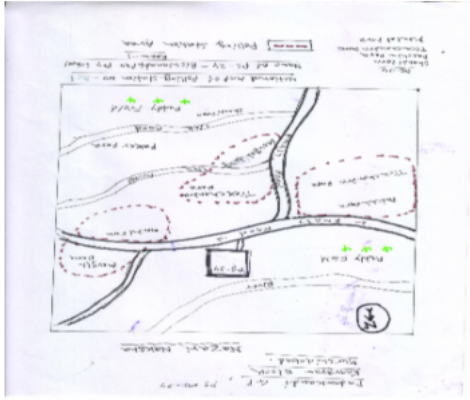

নির্বাচক নিবন্ধন আধিকারিকের স্বাক্ষর

Nazri Naksha

Google Map View

Polling Station Building Front View

Polling Station Front View

Cad View

Key MAP View

1 নাম : তোহমিনা বিবি স্বামীর নাম: সাবেত আলি বাড়ির নং : n0105 বয়স : 50 লিঙ্গ : মহিলা	GRY1380559 ফটো উপলব্ধ	2 নাম : মজিবর রহমান পিতার নাম: মজেশ্বর হোসেন বাড়ির নং : n0110 বয়স : 54 লিঙ্গ : পুরুষ	WB/08/066/129630 ফটো উপলব্ধ	3 নাম : মহঃ আপেল সেখ পিতার নাম: এস্তেফান সেখ বাড়ির নং : n0003 বয়স : 43 লিঙ্গ : পুরুষ	GRY2565513 ফটো উপলব্ধ
4 নাম : বেদানা খাতুন (বিবি) স্বামীর নাম: মহম্মাদ আপেল সেখ বাড়ির নং : n0003 বয়স : 34 লিঙ্গ : মহিলা	SIP1362193 ফটো উপলব্ধ	5 নাম : রুহুল আমিন পিতার নাম: চাঁদ মহম্মাদ বাড়ির নং : n0075 বয়স : 37 লিঙ্গ : পুরুষ	SIP0089938 ফটো উপলব্ধ	6 নাম : আসমিনা বিবি স্বামীর নাম: রুহুল আমিন বাড়ির নং : n0075 বয়স : 34 লিঙ্গ : মহিলা	SIP1172253 ফটো উপলব্ধ
7 নাম : মহঃ রুহুল আজম পিতার নাম: চাঁদ মহম্মাদ বাড়ির নং : n0075 বয়স : 33 লিঙ্গ : পুরুষ	SIP1268697 ফটো উপলব্ধ	8 নাম : নুরজেমা বিবি স্বামীর নাম: রসিদ বাড়ির নং : n0102 বয়স : 51 লিঙ্গ : মহিলা	WB/08/066/129815 ফটো উপলব্ধ	9 নাম : নোফিজা বিবি স্বামীর নাম: আবদুল বারি বাড়ির নং : n0081 বয়স : 61 লিঙ্গ : মহিলা	WB/08/066/129708 ফটো উপলব্ধ
10 নাম : সামসুল্লাহের বিবি পিতার নাম: হোরমুজ সেখ বাড়ির নং : n0184 বয়স : 42 লিঙ্গ : মহিলা	GRY2323632 ফটো উপলব্ধ	11 নাম : নূর আলম সেখ পিতার নাম: হুরমুজ সেখ বাড়ির নং : n0184 বয়স : 38 লিঙ্গ : পুরুষ	GRY2717569 ফটো উপলব্ধ	12 নাম : লতিফা বিবি স্বামীর নাম: হুরমুজ সেখ বাড়ির নং : n0184 বয়স : 67 লিঙ্গ : মহিলা	WB/08/066/129866 ফটো উপলব্ধ
13 নাম : হাসিবুল সেখ পিতার নাম: এস্তাকিম সেখ বাড়ির নং : n0179 বয়স : 35 লিঙ্গ : পুরুষ	SIP1268416 ফটো উপলব্ধ	14 নাম : জেরিনা বিবি স্বামীর নাম: এস্তাকিম সেখ বাড়ির নং : n0179 বয়স : 61 লিঙ্গ : মহিলা	WB/08/066/129856 ফটো উপলব্ধ	15 নাম : সেখ এস্তাকিম পিতার নাম: সুবিদ বাড়ির নং : n0179 বয়স : 66 লিঙ্গ : পুরুষ	WB/08/066/129855 ফটো উপলব্ধ
16 নাম : রুবিনা বিবি স্বামীর নাম: নইমুদ্দিন সেখ বাড়ির নং : n0175 বয়স : 35 লিঙ্গ : মহিলা	SIP1047091 ফটো উপলব্ধ	17 নাম : মুকরেমা বিবি স্বামীর নাম: জামীর সেখ বাড়ির নং : n0175 বয়স : 41 লিঙ্গ : মহিলা	GRY2323442 ফটো উপলব্ধ	18 নাম : জমির সেখ পিতার নাম: আলাউদ্দিন সেখ বাড়ির নং : n0175 বয়স : 41 লিঙ্গ : পুরুষ	GRY2223345 ফটো উপলব্ধ
19 নাম : সমীর সেখ পিতার নাম: আলাউদ্দিন সেখ বাড়ির নং : n0175 বয়স : 42 লিঙ্গ : পুরুষ	GRY2323434 ফটো উপলব্ধ	20 নাম : নুরজাহান বিবি স্বামীর নাম: আলাউদ্দিন সেখ বাড়ির নং : n0175 বয়স : 61 লিঙ্গ : মহিলা	WB/08/066/129842 ফটো উপলব্ধ	21 নাম : রিজিয়া সুলতানা স্বামীর নাম: রফি আহম্মাদ বাড়ির নং : n0092 বয়স : 39 লিঙ্গ : মহিলা	GRY2565406 ফটো উপলব্ধ
22 নাম : রফি আহম্মাদ পিতার নাম: মজিবর রহমান বাড়ির নং : n0092 বয়স : 51 লিঙ্গ : পুরুষ	SIP1942986 ফটো উপলব্ধ	23 নাম : কিসমত আরা বিবি স্বামীর নাম: মজিবর রহমান বাড়ির নং : n0091 বয়স : 65 লিঙ্গ : মহিলা	SIP1942887 ফটো উপলব্ধ	24 নাম : সেখ নওসার পিতার নাম: ইয়াকুব বাড়ির নং : n0219 বয়স : 59 লিঙ্গ : পুরুষ	WB/08/066/126413 ফটো উপলব্ধ
25 নাম : মমেনা বিবি স্বামীর নাম: মজিবর রহমান বাড়ির নং : n0181 বয়স : 35 লিঙ্গ : মহিলা	SIP1362169 ফটো উপলব্ধ	26 নাম : মুসলোমুদ্দিন স্বামীর নাম: নাজির সেখ বাড়ির নং : n0181 বয়স : 51 লিঙ্গ : মহিলা	SIP1474089 ফটো উপলব্ধ	27 নাম : জেরিনা বিবি স্বামীর নাম: নাজির সেখ বাড়ির নং : n0181 বয়স : 51 লিঙ্গ : মহিলা	WB/08/066/129862 ফটো উপলব্ধ
28 নাম : ফুলবানু বেওয়া স্বামীর নাম: সোহরাব বাড়ির নং : n0217 বয়স : 64 লিঙ্গ : মহিলা	WB/08/066/126267 ফটো উপলব্ধ	29 নাম : মদু সেখ পিতার নাম: নাসিরদ্দিন সেখ বাড়ির নং : n0216 বয়স : 46 লিঙ্গ : পুরুষ	WB/08/066/126339 ফটো উপলব্ধ	30 নাম : ফতেমা বিবি স্বামীর নাম: সেখ নাসিরদ্দিন বাড়ির নং : n0216 বয়স : 51 লিঙ্গ : মহিলা	WB/08/066/126338 ফটো উপলব্ধ