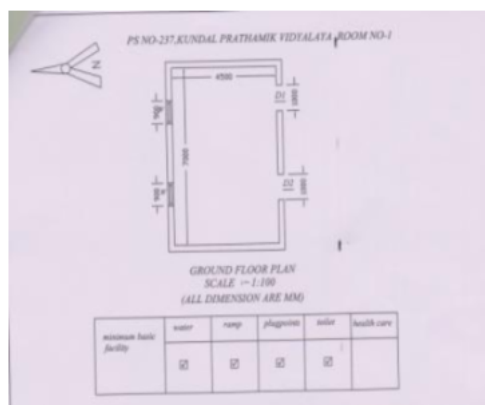

নির্বাচক নিবন্ধন আধিকারিকের স্বাক্ষর

Nazri Naksha

Google Map View

Polling Station Building Front View

Polling Station Front View

Cad View

Key MAP View

1 নাম : ছায়া ধর (দাস) স্বামীর নাম: শরৎ চন্দ্র দাস বাড়ির নং : n0202 বয়স : 53 লিঙ্গ : মহিলা	WB/42/288/081313	2 নাম : হোপেন কিসকু পিতার নাম: মঙ্গল কিসকু বাড়ির নং : n0024 বয়স : 63 লিঙ্গ : পুরুষ	GRY2267631	3 নাম : তেনা কিসকু স্বামীর নাম: হোপেন কিসকু বাড়ির নং : n0024 বয়স : 58 লিঙ্গ : মহিলা	GRY2267649
4 নাম : মঙ্গল কিস্কু পিতার নাম: হোপেন কিস্কু বাড়ির নং : n0024 বয়স : 36 লিঙ্গ : পুরুষ	SIP1031673	5 নাম : মাতাল কিসকু পিতার নাম: চ্যাং কিসকু বাড়ির নং : n0029 বয়স : 59 লিঙ্গ : পুরুষ	WB/08/066/030006	6 নাম : সারথি কিসকু স্বামীর নাম: মাতাল কিসকু বাড়ির নং : n0029 বয়স : 54 লিঙ্গ : মহিলা	GRY1467992
7 নাম : মঙ্গল কিস্কু স্বামীর নাম: চ্যাং কিস্কু বাড়ির নং : n0029 বয়স : 46 লিঙ্গ : মহিলা	GRY2267623	8 নাম : দেবাংশী কিস্কু পিতার নাম: চ্যাং কিস্কু বাড়ির নং : n0029 বয়স : 39 লিঙ্গ : পুরুষ	GRY2552115	9 নাম : চডুকী কিসকু স্বামীর নাম: দেবানশী কিসকু বাড়ির নং : n0029 বয়স : 35 লিঙ্গ : মহিলা	SIP1252196
10 নাম : বরিশ কিসকু পিতার নাম: মঙ্গল কিসকু বাড়ির নং : n0039 বয়স : 61 লিঙ্গ : পুরুষ	WB/08/066/030008	11 নাম : লেভে কিসকু স্বামীর নাম: বরিশ কিসকু বাড়ির নং : n0039 বয়স : 55 লিঙ্গ : মহিলা	WB/08/066/030009	12 নাম : রানী কিস্কু স্বামীর নাম: রবি কিস্কু বাড়ির নং : n0017 বয়স : 35 লিঙ্গ : মহিলা	SIP1252345
13 নাম : রবি কিস্কু পিতার নাম: চুনকু কিস্কু বাড়ির নং : n0017 বয়স : 32 লিঙ্গ : পুরুষ	SIP1453331	14 নাম : সুনীল কিস্কু পিতার নাম: চুনকু কিস্কু বাড়ির নং : n0017 বয়স : 39 লিঙ্গ : পুরুষ	SIP1252337	15 নাম : ডালু কিসকু স্বামীর নাম: চুনকু কিসকু বাড়ির নং : n0017 বয়স : 61 লিঙ্গ : মহিলা	WB/08/066/030002
16 নাম : লক্ষী কিসকু স্বামীর নাম: বেদম কিসকু বাড়ির নং : n0121 বয়স : 52 লিঙ্গ : মহিলা	GRY2267581	17 নাম : মাকু কিস্কু স্বামীর নাম: বুদ্ধি কিস্কু বাড়ির নং : n0039 বয়স : 32 লিঙ্গ : মহিলা	SIP1564921	18 নাম : বুদ্ধি কিস্কু পিতার নাম: বরিশ কিস্কু বাড়ির নং : n0039 বয়স : 37 লিঙ্গ : পুরুষ	SIP1252378
19 নাম : বুদ্ধ কিসকু পিতার নাম: বরিশ কিসকু বাড়ির নং : n0039 বয়স : 31 লিঙ্গ : পুরুষ	SIP1635408	20 নাম : মির কিস্কু স্বামীর নাম: সুনীল কিস্কু বাড়ির নং : n0017 বয়স : 36 লিঙ্গ : মহিলা	SIP1252048	21 নাম : সনমুনি কিস্কু স্বামীর নাম: সুখিরাম কিসকু বাড়ির নং : এন0029 বয়স : 24 লিঙ্গ : মহিলা	SIP2467116
22 নাম : দুখিরাম কিস্কু পিতার নাম: মাতাল কিসকু বাড়ির নং : এন0029 বয়স : 23 লিঙ্গ : পুরুষ	SIP2213312	23 নাম : সুখিরাম কিস্কু পিতার নাম: মাতাল কিস্কু বাড়ির নং : এন0029 বয়স : 22 লিঙ্গ : পুরুষ	SIP2467207	24 নাম : রানী কিস্কু পিতার নাম: চুনকু কিস্কু বাড়ির নং : এন0017 বয়স : 37 লিঙ্গ : মহিলা	SIP2249589
25 নাম : বালিকা টুডু কিস্কু স্বামীর নাম: বুদ্ধ কিস্কু বাড়ির নং : এন0039 বয়স : 23 লিঙ্গ : মহিলা	SIP2279297	26 নাম : রুমা কিস্কু স্বামীর নাম: মঙ্গল কিস্কু বাড়ির নং : n0024 বয়স : 32 লিঙ্গ : মহিলা	SIP1453315	27 নাম : সৃজান কিস্কু পিতার নাম: বরিশ কিস্কু বাড়ির নং : এন0039 বয়স : 27 লিঙ্গ : পুরুষ	SIP1878362
28 নাম : পূজা হাঁসদা কিস্কু স্বামীর নাম: শৃজান কিস্কু বাড়ির নং : এন0039 বয়স : 24 লিঙ্গ : মহিলা	SIP2213536	29 নাম : সুখি কিস্কু স্বামীর নাম: মঙ্গল কিস্কু বাড়ির নং : N0029 বয়স : 34 লিঙ্গ : মহিলা	SIP1801083	30 নাম : অঞ্জন কোড়া পিতার নাম: কালী শংকর কোড়া বাড়ির নং : N0147 বয়স : 24 লিঙ্গ : পুরুষ	SIP2076065