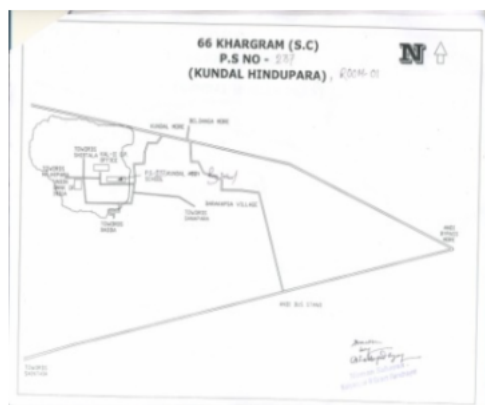

Nazri Naksha