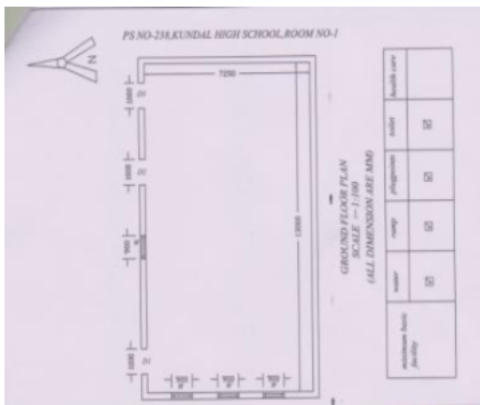

নির্বাচক নিবন্ধন আধিকারিকের স্বাক্ষর

Nazri Naksha

Google Map View

Polling Station Building Front View

Polling Station Front View

Cad View

Key MAP View

1 নাম : সেখ সহিদুল্লাহ পিতার নাম: আয়নাল হক বাড়ির নং : n0121 বয়স : 35 লিঙ্গ : পুরুষ	SIP1024413 ফটো উপলব্ধ	2 নাম : মুসলেউদ্দিন সেখ পিতার নাম: আয়নাল হক বাড়ির নং : n0121 বয়স : 37 লিঙ্গ : পুরুষ	SIP1253350 ফটো উপলব্ধ	3 নাম : আয়নাল হক পিতার নাম: কায়েম সেখ বাড়ির নং : n0121 বয়স : 79 লিঙ্গ : পুরুষ	WB/08/066/033536 ফটো উপলব্ধ
4 নাম : তফেজা বিবি স্বামীর নাম: আব্দুস সাত্তার বাড়ির নং : n0091 বয়স : 61 লিঙ্গ : মহিলা	SIP1948629 ফটো উপলব্ধ	5 নাম : মিনারুল সেখ পিতার নাম: আসরাফ সেখ বাড়ির নং : n0075 বয়স : 29 লিঙ্গ : পুরুষ	SIP1635887 ফটো উপলব্ধ	6 নাম : সেরেফা বিবি সেখ স্বামীর নাম: আসরাফ সেখ বাড়ির নং : n0075 বয়স : 52 লিঙ্গ : মহিলা	GRY1920081 ফটো উপলব্ধ
7 নাম : সাদুজামাল সেখ পিতার নাম: নয়ান সেখ বাড়ির নং : n0075 বয়স : 42 লিঙ্গ : পুরুষ	SIP1157726 ফটো উপলব্ধ	8 নাম : আসরাফ সেখ পিতার নাম: নয়ান সেখ বাড়ির নং : n0075 বয়স : 63 লিঙ্গ : পুরুষ	GRY1259787 ফটো উপলব্ধ	9 নাম : লাজিনা খাতুন পিতার নাম: আমিরচাঁদ সেখ বাড়ির নং : এন0147 বয়স : 26 লিঙ্গ : মহিলা	SIP1873934 ফটো উপলব্ধ
10 নাম : হিনা বিবি স্বামীর নাম: ইমরান মল্লিক বাড়ির নং : n0143 বয়স : 41 লিঙ্গ : মহিলা	SIP1453695 ফটো উপলব্ধ	11 নাম : বক্রমুসা বিবি স্বামীর নাম: আয়নাল হক বাড়ির নং : n0142 বয়স : 73 লিঙ্গ : মহিলা	WB/08/066/033537 ফটো উপলব্ধ	12 নাম : মরিয়ম খাতুন পিতার নাম: মহ বদরুদ্দোজা সেখ বাড়ির নং : N0121 বয়স : 24 লিঙ্গ : মহিলা	SIP2077071 ফটো উপলব্ধ
13 নাম : সাজারুল সেখ পিতার নাম: আসরাফ সেখ বাড়ির নং : এন0075 বয়স : 30 লিঙ্গ : পুরুষ	SIP2213858 ফটো উপলব্ধ	14 নাম : হাবিবুল্লা সেখ পিতার নাম: বদরুদ্দোজা সেখ বাড়ির নং : এন0121 বয়স : 23 লিঙ্গ : পুরুষ	SIP2255115 ফটো উপলব্ধ	15 নাম : সুস্মজ জে.হা পিতার নাম: কবীরুল ইসলাম বাড়ির নং : এন0104 বয়স : 28 লিঙ্গ : পুরুষ	SIP1801281 ফটো উপলব্ধ
16 নাম : আকসেম বিবি স্বামীর নাম: মহঃ বদরুদ্দোজা বাড়ির নং : n0121 বয়স : 38 লিঙ্গ : মহিলা	GRY2708808 ফটো উপলব্ধ	17 নাম : এমেলি বিবি স্বামীর নাম: সাদুজামাল সেখ বাড়ির নং : n0075 বয়স : 41 লিঙ্গ : মহিলা	SIP1157734 ফটো উপলব্ধ	18 নাম : সাজামাল সেখ স্বামীর নাম: চাম্দিহার বিবি বাড়ির নং : N0075 বয়স : 27 লিঙ্গ : পুরুষ	SIP2076651 ফটো উপলব্ধ
19 নাম : মোহাম্মদ বদরুদ্দোজা সেখ পিতার নাম: আয়নাল হক সেখ বাড়ির নং : n0121 বয়স : 51 লিঙ্গ : পুরুষ	GRY2708824 ফটো উপলব্ধ	20 নাম : ইয়াসমিন খাতুন স্বামীর নাম: সাজামাল সেখ বাড়ির নং : এন0075 বয়স : 21 লিঙ্গ : মহিলা	SIP2421584 ফটো উপলব্ধ	21 নাম : তাসরিন সুলতানা স্বামীর নাম: ওহেদুর রহমান বাড়ির নং : n0069 বয়স : 29 লিঙ্গ : মহিলা	SIP1801448 ফটো উপলব্ধ
22 নাম : চাম্দিহার বিবি স্বামীর নাম: নুরজামাল সেখ বাড়ির নং : n0075 বয়স : 49 লিঙ্গ : মহিলা	GRY1920099 ফটো উপলব্ধ	23 নাম : কহিনূর খাতুন পিতার নাম: আরসাদ মির্জা বাড়ির নং : এন0136 বয়স : 26 লিঙ্গ : মহিলা	SIP1878008 ফটো উপলব্ধ	24 নাম : আরশাদ আলি পিতার নাম: জিন্নার রহমান বাড়ির নং : n0136 বয়স : 53 লিঙ্গ : পুরুষ	WB/08/066/033496 ফটো উপলব্ধ
25 নাম : জ্যোৎস্না বিবি মির্জা স্বামীর নাম: আরসাদ মির্জা বাড়ির নং : n0136 বয়স : 50 লিঙ্গ : মহিলা	WB/08/066/033540 ফটো উপলব্ধ	26 নাম : মহঃ জাহিরুদ্দিন মির্জা পিতার নাম: আরসাদ মির্জা বাড়ির নং : n0136 বয়স : 28 লিঙ্গ : পুরুষ	SIP1702547 ফটো উপলব্ধ	27 নাম : আনার কলি বিবি স্বামীর নাম: ইমামুল খাঁ বাড়ির নং : n0080 বয়স : 31 লিঙ্গ : মহিলা	SIP1702596 ফটো উপলব্ধ
28 নাম : রেণুকা বিবি স্বামীর নাম: আনোয়ার খাঁ বাড়ির নং : N0033 বয়স : 34 লিঙ্গ : মহিলা	SIP1877869 ফটো উপলব্ধ	29 নাম : উসনেহার বিবি স্বামীর নাম: রহমত খ্যা বাড়ির নং : n0130 বয়স : 63 লিঙ্গ : মহিলা	SIP1948603 ফটো উপলব্ধ	30 নাম : আকরোজা বিবি স্বামীর নাম: হারেজ মল্লিক বাড়ির নং : n0080 বয়স : 53 লিঙ্গ : মহিলা	SIP1948306 ফটো উপলব্ধ