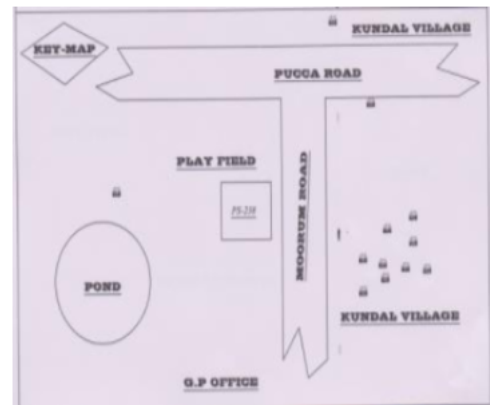

নির্বাচক নিবন্ধন আধিকারিকের স্বাক্ষর

Nazri Naksha

Google Map View

Polling Station Building Front View

Polling Station Front View

Cad View

Key MAP View

1 নাম : সেখ সহিদুল্লাহ পিতার নাম: আয়নাল হক বাড়ির নং : n0121 বয়স : 35 লিঙ্গ : পুরুষ	SIP1024413 ফটো উপলব্ধ	2 নাম : মুসলেউদ্দিন সেখ পিতার নাম: আয়নাল হক বাড়ির নং : n0121 বয়স : 37 লিঙ্গ : পুরুষ	SIP1253350 ফটো উপলব্ধ	3 নাম : আয়নাল হক পিতার নাম: কায়েম সেখ বাড়ির নং : n0121 বয়স : 79 লিঙ্গ : পুরুষ	WB/08/066/033536 ফটো উপলব্ধ
4 নাম : তফেজা বিবি স্বামীর নাম: আব্দুস সাত্তার বাড়ির নং : n0091 বয়স : 61 লিঙ্গ : মহিলা	SIP1948629 ফটো উপলব্ধ	5 নাম : মিনারুল সেখ পিতার নাম: আসরাফ সেখ বাড়ির নং : n0075 বয়স : 29 লিঙ্গ : পুরুষ	SIP1635887 ফটো উপলব্ধ	6 নাম : সেরেফা বিবি সেখ স্বামীর নাম: আসরাফ সেখ বাড়ির নং : n0075 বয়স : 52 লিঙ্গ : মহিলা	GRY1920081 ফটো উপলব্ধ
7 নাম : সাদুজামাল সেখ পিতার নাম: নয়ান সেখ বাড়ির নং : n0075 বয়স : 42 লিঙ্গ : পুরুষ	SIP1157726 ফটো উপলব্ধ	8 নাম : আসরাফ সেখ পিতার নাম: নয়ান সেখ বাড়ির নং : n0075 বয়স : 63 লিঙ্গ : পুরুষ	GRY1259787 ফটো উপলব্ধ	9 নাম : লাজিনা খাতুন পিতার নাম: আমিরচাঁদ সেখ বাড়ির নং : এন0147 বয়স : 26 লিঙ্গ : মহিলা	SIP1873934 ফটো উপলব্ধ
10 নাম : হিনা বিবি স্বামীর নাম: ইমরান মল্লিক বাড়ির নং : n0143 বয়স : 41 লিঙ্গ : মহিলা	SIP1453695 ফটো উপলব্ধ	11 নাম : বক্রমুসা বিবি স্বামীর নাম: আয়নাল হক বাড়ির নং : n0142 বয়স : 73 লিঙ্গ : মহিলা	WB/08/066/033537 ফটো উপলব্ধ	12 নাম : মরিয়ম খাতুন পিতার নাম: মহ বদরুদ্দোজা সেখ বাড়ির নং : N0121 বয়স : 24 লিঙ্গ : মহিলা	SIP2077071 ফটো উপলব্ধ
13 নাম : সাজারুল সেখ পিতার নাম: আসরাফ সেখ বাড়ির নং : এন0075 বয়স : 30 লিঙ্গ : পুরুষ	SIP2213858 ফটো উপলব্ধ	14 নাম : হাবিবুল্লা সেখ পিতার নাম: বদরুদ্দোজা সেখ বাড়ির নং : এন0121 বয়স : 23 লিঙ্গ : পুরুষ	SIP2255115 ফটো উপলব্ধ	15 নাম : সুস্মজ জে.হা পিতার নাম: কবীরুল ইসলাম বাড়ির নং : এন0104 বয়স : 28 লিঙ্গ : পুরুষ	SIP1801281 ফটো উপলব্ধ
16 নাম : আকসেম বিবি স্বামীর নাম: মহঃ বদরুদ্দোজা বাড়ির নং : n0121 বয়স : 38 লিঙ্গ : মহিলা	GRY2708808 ফটো উপলব্ধ	17 নাম : এমেলি বিবি স্বামীর নাম: সাদুজামাল সেখ বাড়ির নং : n0075 বয়স : 41 লিঙ্গ : মহিলা	SIP1157734 ফটো উপলব্ধ	18 নাম : সাজামাল সেখ স্বামীর নাম: চাম্দিহার বিবি বাড়ির নং : N0075 বয়স : 27 লিঙ্গ : পুরুষ	SIP2076651 ফটো উপলব্ধ
19 নাম : মোহাম্মদ বদরুদ্দোজা সেখ পিতার নাম: আয়নাল হক সেখ বাড়ির নং : n0121 বয়স : 51 লিঙ্গ : পুরুষ	GRY2708824 ফটো উপলব্ধ	20 নাম : ইয়াসমিন খাতুন স্বামীর নাম: সাজামাল সেখ বাড়ির নং : এন0075 বয়স : 21 লিঙ্গ : মহিলা	SIP2421584 ফটো উপলব্ধ	21 নাম : তাসরিন সুলতানা স্বামীর নাম: ওহেদুর রহমান বাড়ির নং : n0069 বয়স : 29 লিঙ্গ : মহিলা	SIP1801448 ফটো উপলব্ধ
22 নাম : চাম্দিহার বিবি স্বামীর নাম: নুরজামাল সেখ বাড়ির নং : n0075 বয়স : 49 লিঙ্গ : মহিলা	GRY1920099 ফটো উপলব্ধ	23 নাম : কহিনূর খাতুন পিতার নাম: আরসাদ মির্জা বাড়ির নং : এন0136 বয়স : 26 লিঙ্গ : মহিলা	SIP1878008 ফটো উপলব্ধ	24 নাম : আরশাদ আলি পিতার নাম: জিন্নার রহমান বাড়ির নং : n0136 বয়স : 53 লিঙ্গ : পুরুষ	WB/08/066/033496 ফটো উপলব্ধ
25 নাম : জ্যোৎস্না বিবি মির্জা স্বামীর নাম: আরসাদ মির্জা বাড়ির নং : n0136 বয়স : 50 লিঙ্গ : মহিলা	WB/08/066/033540 ফটো উপলব্ধ	26 নাম : মহঃ জাহিরুদ্দিন মির্জা পিতার নাম: আরসাদ মির্জা বাড়ির নং : n0136 বয়স : 28 লিঙ্গ : পুরুষ	SIP1702547 ফটো উপলব্ধ	27 নাম : আনার কলি বিবি স্বামীর নাম: ইমামুল খাঁ বাড়ির নং : n0080 বয়স : 31 লিঙ্গ : মহিলা	SIP1702596 ফটো উপলব্ধ
28 নাম : রেণুকা বিবি স্বামীর নাম: আনোয়ার খাঁ বাড়ির নং : N0033 বয়স : 34 লিঙ্গ : মহিলা	SIP1877869 ফটো উপলব্ধ	29 নাম : উসনেহার বিবি স্বামীর নাম: রহমত খ্যা বাড়ির নং : n0130 বয়স : 63 লিঙ্গ : মহিলা	SIP1948603 ফটো উপলব্ধ	30 নাম : আকরোজা বিবি স্বামীর নাম: হারেজ মল্লিক বাড়ির নং : n0080 বয়স : 53 লিঙ্গ : মহিলা	SIP1948306 ফটো উপলব্ধ