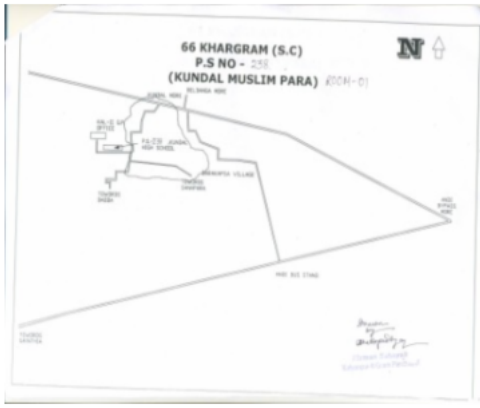

নির্বাচক নিবন্ধন আধিকারিকের স্বাক্ষর

Nazri Naksha

Google Map View

Polling Station Building Front View

Polling Station Front View

Cad View

Key MAP View

1 নাম : সেখ সহিদুল্লাহ পিতার নাম: আয়নাল হক বাড়ির নং : n0121 বয়স : 35 লিঙ্গ : পুরুষ	SIP1024413 ফটো উপলব্ধ	2 নাম : মুসলেউদ্দিন সেখ পিতার নাম: আয়নাল হক বাড়ির নং : n0121 বয়স : 37 লিঙ্গ : পুরুষ	SIP1253350 ফটো উপলব্ধ	3 নাম : আয়নাল হক পিতার নাম: কায়েম সেখ বাড়ির নং : n0121 বয়স : 79 লিঙ্গ : পুরুষ	WB/08/066/033536 ফটো উপলব্ধ
4 নাম : তফেজা বিবি স্বামীর নাম: আব্দুস সাত্তার বাড়ির নং : n0091 বয়স : 61 লিঙ্গ : মহিলা	SIP1948629 ফটো উপলব্ধ	5 নাম : মিনারুল সেখ পিতার নাম: আসরাফ সেখ বাড়ির নং : n0075 বয়স : 29 লিঙ্গ : পুরুষ	SIP1635887 ফটো উপলব্ধ	6 নাম : সেরেফা বিবি সেখ স্বামীর নাম: আসরাফ সেখ বাড়ির নং : n0075 বয়স : 52 লিঙ্গ : মহিলা	GRY1920081 ফটো উপলব্ধ
7 নাম : সাদুজামাল সেখ পিতার নাম: নয়ান সেখ বাড়ির নং : n0075 বয়স : 42 লিঙ্গ : পুরুষ	SIP1157726 ফটো উপলব্ধ	8 নাম : আসরাফ সেখ পিতার নাম: নয়ান সেখ বাড়ির নং : n0075 বয়স : 63 লিঙ্গ : পুরুষ	GRY1259787 ফটো উপলব্ধ	9 নাম : লাজিনা খাতুন পিতার নাম: আমিরচাঁদ সেখ বাড়ির নং : এন0147 বয়স : 26 লিঙ্গ : মহিলা	SIP1873934 ফটো উপলব্ধ
10 নাম : হিনা বিবি স্বামীর নাম: ইমরান মল্লিক বাড়ির নং : n0143 বয়স : 41 লিঙ্গ : মহিলা	SIP1453695 ফটো উপলব্ধ	11 নাম : বক্রমুসা বিবি স্বামীর নাম: আয়নাল হক বাড়ির নং : n0142 বয়স : 73 লিঙ্গ : মহিলা	WB/08/066/033537 ফটো উপলব্ধ	12 নাম : মরিয়ম খাতুন পিতার নাম: মহ বদরুদ্দোজা সেখ বাড়ির নং : N0121 বয়স : 24 লিঙ্গ : মহিলা	SIP2077071 ফটো উপলব্ধ
13 নাম : সাজারুল সেখ পিতার নাম: আসরাফ সেখ বাড়ির নং : এন0075 বয়স : 30 লিঙ্গ : পুরুষ	SIP2213858 ফটো উপলব্ধ	14 নাম : হাবিবুল্লা সেখ পিতার নাম: বদরুদ্দোজা সেখ বাড়ির নং : এন0121 বয়স : 23 লিঙ্গ : পুরুষ	SIP2255115 ফটো উপলব্ধ	15 নাম : সুস্মজ জে.হা পিতার নাম: কবীরুল ইসলাম বাড়ির নং : এন0104 বয়স : 28 লিঙ্গ : পুরুষ	SIP1801281 ফটো উপলব্ধ
16 নাম : আকসেম বিবি স্বামীর নাম: মহঃ বদরুদ্দোজা বাড়ির নং : n0121 বয়স : 38 লিঙ্গ : মহিলা	GRY2708808 ফটো উপলব্ধ	17 নাম : এমেলি বিবি স্বামীর নাম: সাদুজামাল সেখ বাড়ির নং : n0075 বয়স : 41 লিঙ্গ : মহিলা	SIP1157734 ফটো উপলব্ধ	18 নাম : সাজামাল সেখ স্বামীর নাম: চাম্দিহার বিবি বাড়ির নং : N0075 বয়স : 27 লিঙ্গ : পুরুষ	SIP2076651 ফটো উপলব্ধ
19 নাম : মোহাম্মদ বদরুদ্দোজা সেখ পিতার নাম: আয়নাল হক সেখ বাড়ির নং : n0121 বয়স : 51 লিঙ্গ : পুরুষ	GRY2708824 ফটো উপলব্ধ	20 নাম : ইয়াসমিন খাতুন স্বামীর নাম: সাজামাল সেখ বাড়ির নং : এন0075 বয়স : 21 লিঙ্গ : মহিলা	SIP2421584 ফটো উপলব্ধ	21 নাম : তাসরিন সুলতানা স্বামীর নাম: ওহেদুর রহমান বাড়ির নং : n0069 বয়স : 29 লিঙ্গ : মহিলা	SIP1801448 ফটো উপলব্ধ
22 নাম : চাম্দিহার বিবি স্বামীর নাম: নুরজামাল সেখ বাড়ির নং : n0075 বয়স : 49 লিঙ্গ : মহিলা	GRY1920099 ফটো উপলব্ধ	23 নাম : কহিনূর খাতুন পিতার নাম: আরসাদ মির্জা বাড়ির নং : এন0136 বয়স : 26 লিঙ্গ : মহিলা	SIP1878008 ফটো উপলব্ধ	24 নাম : আরশাদ আলি পিতার নাম: জিন্নার রহমান বাড়ির নং : n0136 বয়স : 53 লিঙ্গ : পুরুষ	WB/08/066/033496 ফটো উপলব্ধ
25 নাম : জ্যোৎস্না বিবি মির্জা স্বামীর নাম: আরসাদ মির্জা বাড়ির নং : n0136 বয়স : 50 লিঙ্গ : মহিলা	WB/08/066/033540 ফটো উপলব্ধ	26 নাম : মহঃ জাহিরুদ্দিন মির্জা পিতার নাম: আরসাদ মির্জা বাড়ির নং : n0136 বয়স : 28 লিঙ্গ : পুরুষ	SIP1702547 ফটো উপলব্ধ	27 নাম : আনার কলি বিবি স্বামীর নাম: ইমামুল খাঁ বাড়ির নং : n0080 বয়স : 31 লিঙ্গ : মহিলা	SIP1702596 ফটো উপলব্ধ
28 নাম : রেণুকা বিবি স্বামীর নাম: আনোয়ার খাঁ বাড়ির নং : N0033 বয়স : 34 লিঙ্গ : মহিলা	SIP1877869 ফটো উপলব্ধ	29 নাম : উসনেহার বিবি স্বামীর নাম: রহমত খ্যা বাড়ির নং : n0130 বয়স : 63 লিঙ্গ : মহিলা	SIP1948603 ফটো উপলব্ধ	30 নাম : আকরোজা বিবি স্বামীর নাম: হারেজ মল্লিক বাড়ির নং : n0080 বয়স : 53 লিঙ্গ : মহিলা	SIP1948306 ফটো উপলব্ধ