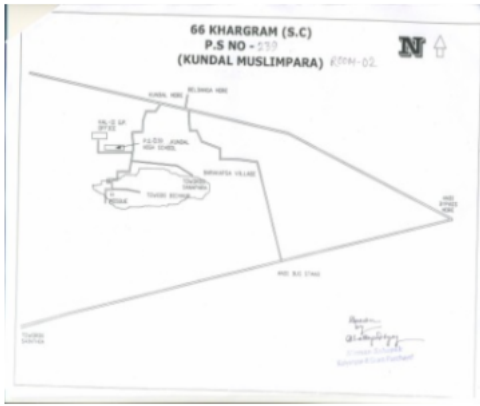

Nazri Naksha