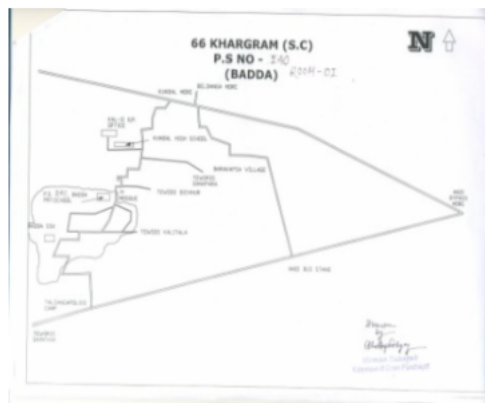

Nazri Naksha