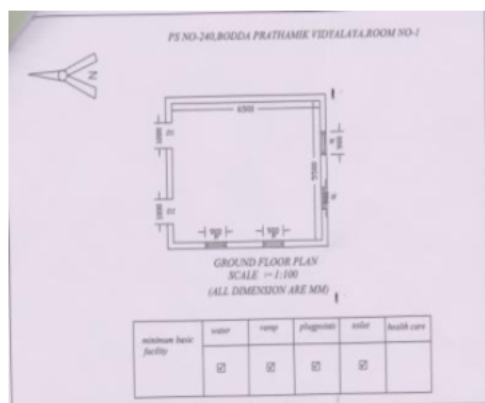

নির্বাচক নিবন্ধন আধিকারিকের স্বাক্ষর

Nazri Naksha

Google Map View

Polling Station Building Front View

Polling Station Front View

Cad View

Key MAP View

1 নাম : সুব্রত অধিকারী পিতার নাম: সুধাংশু অধিকারী বাড়ির নং : n0034 বয়স : 45 লিঙ্গ : পুরুষ	GRY2265023 ফটো উপলব্ধ	2 নাম : সুধাংশু অধিকারী পিতার নাম: সত্য গোপাল অধিকারী বাড়ির নং : n0034 বয়স : 77 লিঙ্গ : পুরুষ	SIP2472819 ফটো উপলব্ধ	3 নাম : দেবব্রত অধিকারী পিতার নাম: হিমাংশু অধিকারী বাড়ির নং : n0033 বয়স : 43 লিঙ্গ : পুরুষ	GRY2265031 ফটো উপলব্ধ
4 নাম : দীপ্তি অধিকারী স্বামীর নাম: হিমাংশু অধিকারী বাড়ির নং : n0033 বয়স : 64 লিঙ্গ : মহিলা	WB/08/066/024021 ফটো উপলব্ধ	5 নাম : হিমাংশু অধিকারী পিতার নাম: সত্যগোপাল অধিকারী বাড়ির নং : n0033 বয়স : 67 লিঙ্গ : পুরুষ	WB/08/066/024020 ফটো উপলব্ধ	6 নাম : প্রনতি অধিকারী স্বামীর নাম: নিত্যগোপাল অধিকারী বাড়ির নং : n0031 বয়স : 67 লিঙ্গ : মহিলা	WB/08/066/024015 ফটো উপলব্ধ
7 নাম : জ্যোত্স্না বায়েন স্বামীর নাম: নিখিল বায়েন বাড়ির নং : n0016 বয়স : 49 লিঙ্গ : মহিলা	GRY1469709 ফটো উপলব্ধ	8 নাম : চৈতালী অধিকারী স্বামীর নাম: পুলক অধিকারী বাড়ির নং : n0016 বয়স : 43 লিঙ্গ : মহিলা	GRY2265007 ফটো উপলব্ধ	9 নাম : পুলক অধিকারী পিতার নাম: নিশাকর অধিকারী বাড়ির নং : n0016 বয়স : 54 লিঙ্গ : পুরুষ	WB/08/066/024010 ফটো উপলব্ধ
10 নাম : তনুশ্রী অধিকারী স্বামীর নাম: আলোক অধিকারী বাড়ির নং : n0016 বয়স : 49 লিঙ্গ : মহিলা	GRY1258672 ফটো উপলব্ধ	11 নাম : আলোক অধিকারী পিতার নাম: নিশাকর অধিকারী বাড়ির নং : n0016 বয়স : 57 লিঙ্গ : পুরুষ	WB/08/066/024009 ফটো উপলব্ধ	12 নাম : গৌরী অধিকারী স্বামীর নাম: নিশাকর অধিকারী বাড়ির নং : n0016 বয়স : 71 লিঙ্গ : মহিলা	WB/08/066/024007 ফটো উপলব্ধ
Q 13 নাম : নিশাকর অধিকারী পিতার নাম: কড়ারাম অধিকারী বাড়ির নং : বয়স : 80 লিঙ্গ : পুরুষ	WB/08/066/024006 ফটো উপলব্ধ	14 নাম : নিয়তী অধিকারী স্বামীর নাম: গৌরঙ্গ অধিকারী বাড়ির নং : n0015 বয়স : 70 লিঙ্গ : মহিলা	WB/08/066/024012 ফটো উপলব্ধ	15 নাম : সোমনাথ অধিকারী পিতার নাম: সঞ্জয় অধিকারী বাড়ির নং : n0014 বয়স : 40 লিঙ্গ : পুরুষ	GRY2708014 ফটো উপলব্ধ
16 নাম : সান্ত্বনা অধিকারী স্বামীর নাম: গৌতম কুমার অধিকারী বাড়ির নং : n0014 বয়স : 50 লিঙ্গ : মহিলা	WB/08/066/024003 ফটো উপলব্ধ	17 নাম : কল্যাণী অধিকারী স্বামীর নাম: অশোক অধিকারী বাড়ির নং : n0013 বয়স : 57 লিঙ্গ : মহিলা	WB/08/066/024005 ফটো উপলব্ধ	18 নাম : অশোক অধিকারী পিতার নাম: লক্ষীনারায়ন অধিকারী বাড়ির নং : n0013 বয়স : 61 লিঙ্গ : পুরুষ	WB/08/066/024004 ফটো উপলব্ধ
19 নাম : সরবানী অধিকারী স্বামীর নাম: দেবব্রত অধিকারী বাড়ির নং : এন0033 বয়স : 26 লিঙ্গ : মহিলা	RSR1829779 ফটো উপলব্ধ	20 নাম : গৌতম কুমার অধিকারী পিতার নাম: লক্ষী নারায়ন অধিকারী বাড়ির নং : এন0024 বয়স : 52 লিঙ্গ : পুরুষ	SIP2470375 ফটো উপলব্ধ	21 নাম : সুমন অধিকারী স্বামীর নাম: সোমনাথ অধিকারী বাড়ির নং : এন0014 বয়স : 26 লিঙ্গ : মহিলা	SIP1895648 ফটো উপলব্ধ
22 নাম : দেবাশিষ কুন্ডু পিতার নাম: বিকাশ কুন্ডু বাড়ির নং : n0053 বয়স : 31 লিঙ্গ : পুরুষ	SIP1454289 ফটো উপলব্ধ	23 নাম : রিতিকা কুন্ডু স্বামীর নাম: বিকাশ কুন্ডু বাড়ির নং : n0053 বয়স : 50 লিঙ্গ : মহিলা	WB/08/066/024026 ফটো উপলব্ধ	24 নাম : বিকাশ কুন্ডু পিতার নাম: সন্তোষ কুন্ডু বাড়ির নং : n0053 বয়স : 54 লিঙ্গ : পুরুষ	WB/08/066/024025 ফটো উপলব্ধ
25 নাম : সন্তোষ কুন্ডু পিতার নাম: হরিপ্রসন্ন কুন্ডু বাড়ির নং : n0053 বয়স : 81 লিঙ্গ : পুরুষ	WB/08/066/024023 ফটো উপলব্ধ	26 নাম : বিপ্লব কোরা পিতার নাম: অনিল কোরা বাড়ির নং : n0088 বয়স : 41 লিঙ্গ : পুরুষ	GRY2265056 ফটো উপলব্ধ	27 নাম : অনিল কোরা পিতার নাম: শশধর কোরা বাড়ির নং : n0088 বয়স : 70 লিঙ্গ : পুরুষ	SIP2091379 ফটো উপলব্ধ
28 নাম : তপসী কোরা স্বামীর নাম: বিপ্লব কোরা বাড়ির নং : n0088 বয়স : 39 লিঙ্গ : মহিলা	GRY2815835 ফটো উপলব্ধ	29 নাম : টগর কোরা স্বামীর নাম: অনিল কোরা বাড়ির নং : n0088 বয়স : 62 লিঙ্গ : মহিলা	SIP2091403 ফটো উপলব্ধ	30 নাম : সঞ্জয় কোরা পিতার নাম: গনেশ কোরা বাড়ির নং : n0089 বয়স : 28 লিঙ্গ : পুরুষ	SIP1703065 ফটো উপলব্ধ