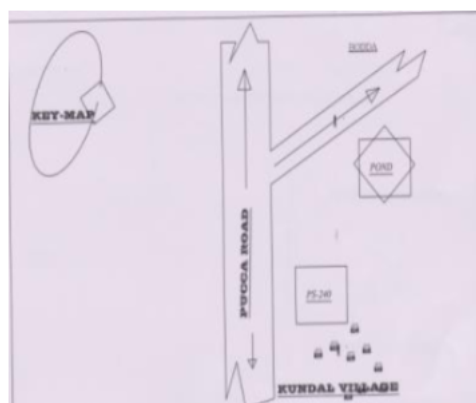

Key MAP View