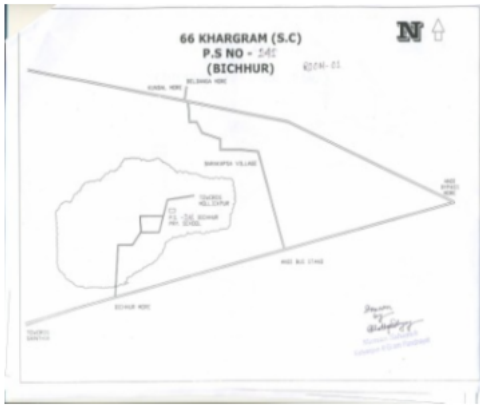

Nazri Naksha