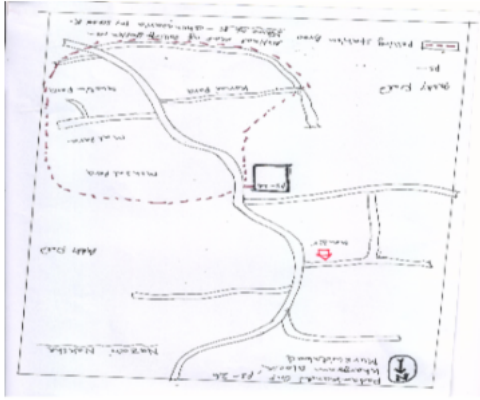

Nazri Naksha