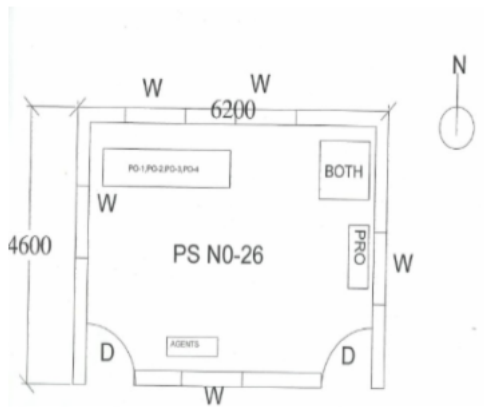

নির্বাচক নিবন্ধন আধিকারিকের স্বাক্ষর

Nazri Naksha

Google Map View

Polling Station Building Front View

Polling Station Front View

Cad View

Key MAP View

1 নাম : চন্দনা কোনাই স্বামীর নাম: পোপাল কোনাই বাড়ির নং : নং0121 বয়স : 36 লিঙ্গ : মহিলা	SIP2119733 ফটো উপলব্ধ	2 নাম : পূজা কোনাই স্বামীর নাম: পরিতোষ কোনাই বাড়ির নং : এন0137 বয়স : 24 লিঙ্গ : মহিলা	SIP2159283 ফটো উপলব্ধ	3 নাম : বিশ্বজিত কোনাই পিতার নাম: মোহন কোনাই বাড়ির নং : n0022 বয়স : 28 লিঙ্গ : পুরুষ	SIP1649532 ফটো উপলব্ধ
4 নাম : মনা কোনাই স্বামীর নাম: অরুণ কোনাই বাড়ির নং : n0028 বয়স : 43 লিঙ্গ : মহিলা	GRY2317063 ফটো উপলব্ধ	5 নাম : অরুণ কোনাই পিতার নাম: গনপতি কোনাই বাড়ির নং : n0028 বয়স : 51 লিঙ্গ : পুরুষ	GRY2317055 ফটো উপলব্ধ	6 নাম : শিবানী কোনাই স্বামীর নাম: সুভাষ কোনাই বাড়ির নং : n0022 বয়স : 31 লিঙ্গ : মহিলা	SIP1363340 ফটো উপলব্ধ
7 নাম : সুভাষ কোনাই পিতার নাম: মোহন কোনাই বাড়ির নং : n0022 বয়স : 32 লিঙ্গ : পুরুষ	SIP1363225 ফটো উপলব্ধ	8 নাম : চন্দনা কোনাই স্বামীর নাম: মোহন কোনাই বাড়ির নং : n0022 বয়স : 59 লিঙ্গ : মহিলা	WB/08/066/117004 ফটো উপলব্ধ	9 নাম : মোহন কোনাই পিতার নাম: হারাদেব কোনাই বাড়ির নং : n0022 বয়স : 64 লিঙ্গ : পুরুষ	WB/08/066/117003 ফটো উপলব্ধ
10 নাম : রিঙ্কি কোনাই পিতার নাম: অরুণ কোনাই বাড়ির নং : এন0028 বয়স : 26 লিঙ্গ : মহিলা	SIP2159051 ফটো উপলব্ধ	11 নাম : বিশ্বজিৎ কোনাই মায়ের নাম: টগরী কোনাই বাড়ির নং : নং0121 বয়স : 27 লিঙ্গ : পুরুষ	SIP2120038 ফটো উপলব্ধ	12 নাম : সুমিতা মাল স্বামীর নাম: প্রিয়তোষ মাল বাড়ির নং : নং0121 বয়স : 26 লিঙ্গ : মহিলা	SIP2120335 ফটো উপলব্ধ
13 নাম : পূর্ণিমা কোনাই স্বামীর নাম: কৃষ্ণ কোনাই বাড়ির নং : নং0167 বয়স : 24 লিঙ্গ : মহিলা	SIP2120798 ফটো উপলব্ধ	Q 14 নাম : জ্যোতি কুমারী সূত্রধর স্বামীর নাম: ভাগীরথ সূত্রধর বাড়ির নং : নং0121 বয়স : 25 লিঙ্গ : মহিলা	SIP2120236 ফটো উপলব্ধ	15 নাম : গোপাল প্রমাণিক পিতার নাম: মহাদেব প্রমাণিক বাড়ির নং : নং0121 বয়স : 24 লিঙ্গ : পুরুষ	SIP2119972 ফটো উপলব্ধ
16 নাম : সাহেবা খাতুন স্বামীর নাম: মুস্তাফ জুল সেখ বাড়ির নং : N0169 বয়স : 31 লিঙ্গ : মহিলা	SIP1910934 ফটো উপলব্ধ	17 নাম : জাসমিনা খাতুন বিবি স্বামীর নাম: সাহেব সেখ বাড়ির নং : নং0161 বয়স : 25 লিঙ্গ : মহিলা	SIP2120483 ফটো উপলব্ধ	18 নাম : প্রিয়ান্বিতা ঘোষ মন্ডল স্বামীর নাম: কল্যাণ মন্ডল বাড়ির নং : এন0096 বয়স : 24 লিঙ্গ : মহিলা	SIP2159200 ফটো উপলব্ধ
19 নাম : মালতী ঢাকী স্বামীর নাম: অনুকুল ঢাকী বাড়ির নং : n0032 বয়স : 61 লিঙ্গ : মহিলা	WB/08/066/165780 ফটো উপলব্ধ	20 নাম : সোহাগী খান্দার পিতার নাম: বাবুল খান্দার বাড়ির নং : n0228 বয়স : 29 লিঙ্গ : মহিলা	SIP1583277 ফটো উপলব্ধ	21 নাম : প্রশান্ত দলুই পিতার নাম: আনন্দ দলুই বাড়ির নং : n0012 বয়স : 55 লিঙ্গ : পুরুষ	WB/08/066/117052 ফটো উপলব্ধ
22 নাম : পলি দলুই স্বামীর নাম: বাপি দলুই বাড়ির নং : n0012 বয়স : 38 লিঙ্গ : মহিলা	SIP0095968 ফটো উপলব্ধ	23 নাম : বাপী দলুই পিতার নাম: আনন্দ দলুই বাড়ির নং : n0012 বয়স : 48 লিঙ্গ : পুরুষ	GRY1379833 ফটো উপলব্ধ	24 নাম : খুশি দলুই স্বামীর নাম: শ্যামল দলুই বাড়ির নং : n0025 বয়স : 30 লিঙ্গ : মহিলা	SIP1581768 ফটো উপলব্ধ
25 নাম : শ্যামল দলুই পিতার নাম: অনিল দলুই বাড়ির নং : n0025 বয়স : 34 লিঙ্গ : পুরুষ	SIP1363282 ফটো উপলব্ধ	26 নাম : অমিত দলুই পিতার নাম: শ্যামল দলুই বাড়ির নং : এন0025 বয়স : 22 লিঙ্গ : পুরুষ	SIP2284735 ফটো উপলব্ধ	27 নাম : বিশ্বনাথ দলুই পিতার নাম: বিশ্বনাথ দলুই বাড়ির নং : n0003 বয়স : 37 লিঙ্গ : পুরুষ	SIP0096255 ফটো উপলব্ধ
28 নাম : লক্ষ্মী দলুই স্বামীর নাম: মিত্রন দলুই বাড়ির নং : এন0007 বয়স : 21 লিঙ্গ : মহিলা	SIP2337160 ফটো উপলব্ধ	29 নাম : করবী দলুই স্বামীর নাম: উৎপল দলুই বাড়ির নং : এন0024 বয়স : 22 লিঙ্গ : মহিলা	SIP2337145 ফটো উপলব্ধ	30 নাম : দুর্গা হাজরা দলুই স্বামীর নাম: সুজিত দলুই বাড়ির নং : এন0184 বয়স : 26 লিঙ্গ : মহিলা	SIP2284941 ফটো উপলব্ধ