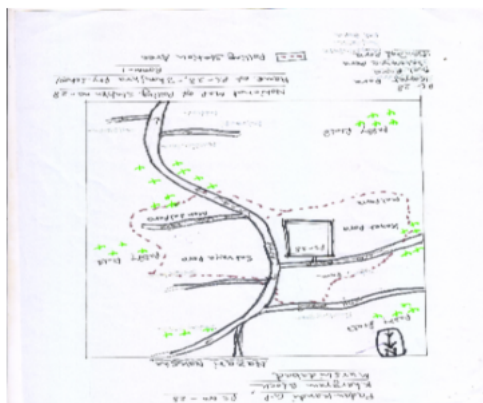

Nazri Naksha