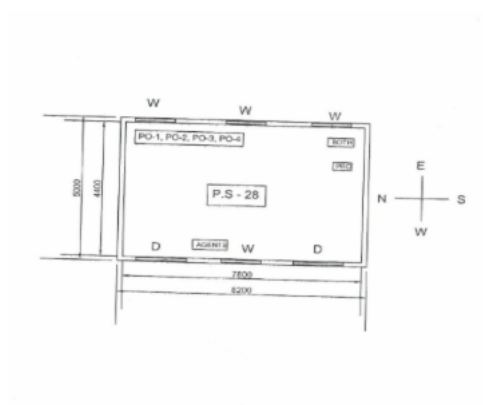

নির্বাচক নিবন্ধন আধিকারিকের স্বাক্ষর

Nazri Naksha

Google Map View

Polling Station Building Front View

Polling Station Front View

Cad View

Key MAP View

1 নাম : সাথী কোনাই স্বামীর নাম: অচিন্ত মন্ডল বাড়ির নং : এন0062 বয়স : 21 লিঙ্গ : মহিলা	SIP2337483 ফটো উপলব্ধ	2 নাম : দীপ্তি মন্ডল চক্রবর্তী স্বামীর নাম: সাহেব চক্রবর্তী বাড়ির নং : এন0043 বয়স : 26 লিঙ্গ : মহিলা	SIP1870849 ফটো উপলব্ধ	3 নাম : সরস্বতী মন্ডল স্বামীর নাম: বরেন্দ্র মন্ডল বাড়ির নং : n0026 বয়স : 39 লিঙ্গ : মহিলা	GRY2564557 ফটো উপলব্ধ
4 নাম : সুচিত্রা দাস স্বামীর নাম: দেব নারায়ন দাস বাড়ির নং : n0026 বয়স : 43 লিঙ্গ : মহিলা	SIP1048255 ফটো উপলব্ধ	5 নাম : দেবনারায়ন দাস পিতার নাম: সনৎ দাস বাড়ির নং : n0026 বয়স : 56 লিঙ্গ : পুরুষ	WB/08/066/120014 ফটো উপলব্ধ	6 নাম : রিঙ্কু দত্ত স্বামীর নাম: দুলাল দত্ত বাড়ির নং : n0008 বয়স : 37 লিঙ্গ : মহিলা	SIP1048289 ফটো উপলব্ধ
7 নাম : দুলাল দত্ত পিতার নাম: মনসাপদ দত্ত বাড়ির নং : n0008 বয়স : 50 লিঙ্গ : পুরুষ	WB/08/066/120003 ফটো উপলব্ধ	8 নাম : রাজেশ দাস পিতার নাম: শিবশঙ্কর দাস বাড়ির নং : n0026 বয়স : 32 লিঙ্গ : পুরুষ	SIP1269562 ফটো উপলব্ধ	9 নাম : ছায়ারানী দাস স্বামীর নাম: শিবশঙ্কর দাস বাড়ির নং : n0026 বয়স : 52 লিঙ্গ : মহিলা	SIP1945245 ফটো উপলব্ধ
10 নাম : শিবশঙ্কর দাস পিতার নাম: সনৎ কুমার দাস বাড়ির নং : n0026 বয়স : 60 লিঙ্গ : পুরুষ	SIP1456276 ফটো উপলব্ধ	11 নাম : জ্যোৎস্না দত্ত স্বামীর নাম: সাধন দত্ত বাড়ির নং : n0026 বয়স : 64 লিঙ্গ : মহিলা	SIP1173087 ফটো উপলব্ধ	12 নাম : সুমনা দত্ত স্বামীর নাম: অখিল দত্ত বাড়ির নং : n0041 বয়স : 45 লিঙ্গ : মহিলা	SIP1173103 ফটো উপলব্ধ
13 নাম : মিলন দত্ত পিতার নাম: মনসা পদ দত্ত বাড়ির নং : n0008 বয়স : 46 লিঙ্গ : পুরুষ	GRY1965342 ফটো উপলব্ধ	14 নাম : নয়ন দত্ত পিতার নাম: দুলাল দত্ত বাড়ির নং : এন0008 বয়স : 20 লিঙ্গ : পুরুষ	SIP2490563 ফটো উপলব্ধ	15 নাম : টুম্পা মার্জিত স্বামীর নাম: রাজেশ দাস বাড়ির নং : n0026 বয়স : 24 লিঙ্গ : মহিলা	SIP2124618 ফটো উপলব্ধ
16 নাম : স্বপন রায় পিতার নাম: বাগেশ্বর রায় বাড়ির নং : নং033 বয়স : 68 লিঙ্গ : পুরুষ	SIP2124345 ফটো উপলব্ধ	17 নাম : সঙ্গীতা দাস স্বামীর নাম: তারা পদ দাস বাড়ির নং : এন022 বয়স : 51 লিঙ্গ : মহিলা	SIP2326957 ফটো উপলব্ধ	18 নাম : মাধবী দাস স্বামীর নাম: নিরঞ্জন দাস বাড়ির নং : n0033 বয়স : 65 লিঙ্গ : মহিলা	WB/08/066/120007 ফটো উপলব্ধ
19 নাম : শ্যামল দাস পিতার নাম: নিরঞ্জন দাস বাড়ির নং : n0033 বয়স : 44 লিঙ্গ : পুরুষ	GRY1379668 ফটো উপলব্ধ	20 নাম : নিরঞ্জন দাস পিতার নাম: ননীগোপাল দাস বাড়ির নং : n0033 বয়স : 71 লিঙ্গ : পুরুষ	WB/08/066/120006 ফটো উপলব্ধ	21 নাম : আনন্দ কুমার দাস পিতার নাম: ননীগোপাল দাস বাড়ির নং : n0023 বয়স : 79 লিঙ্গ : পুরুষ	WB/08/066/120004 ফটো উপলব্ধ
22 নাম : সধিতা মণ্ডল স্বামীর নাম: গৌতম মণ্ডল বাড়ির নং : এন0031 বয়স : 32 লিঙ্গ : মহিলা	SIP1496546 ফটো উপলব্ধ	23 নাম : পৌতম মণ্ডল মায়ের নাম: শেফালী মণ্ডল বাড়ির নং : এন0031 বয়স : 44 লিঙ্গ : পুরুষ	SIP1384445 ফটো উপলব্ধ	24 নাম : বাবুসোনা মন্ডল পিতার নাম: অশোক মন্ডল বাড়ির নং : এন0044 বয়স : 25 লিঙ্গ : পুরুষ	SIP1870922 ফটো উপলব্ধ
25 নাম : রাসমনি মন্ডল স্বামীর নাম: গৌতম মন্ডল বাড়ির নং : বাঁধারা বয়স : 26 লিঙ্গ : মহিলা	SIP1870831 ফটো উপলব্ধ	26 নাম : অসিত মন্ডল পিতার নাম: প্রশান্ত মন্ডল বাড়ির নং : এন0101 বয়স : 23 লিঙ্গ : পুরুষ	SIP2162949 ফটো উপলব্ধ	27 নাম : শ্যামলী মণ্ডল স্বামীর নাম: পটল মণ্ডল বাড়ির নং : এন0017 বয়স : 37 লিঙ্গ : মহিলা	SIP1048578 ফটো উপলব্ধ
28 নাম : সুনীল মন্ডল পিতার নাম: বিভূতি মন্ডল বাড়ির নং : n0017 বয়স : 70 লিঙ্গ : পুরুষ	SIP0997296 ফটো উপলব্ধ	29 নাম : নয়নী মন্ডল স্বামীর নাম: আষাঢ়া মন্ডল বাড়ির নং : n0017 বয়স : 36 লিঙ্গ : মহিলা	SIP1048263 ফটো উপলব্ধ	30 নাম : অচিন্ত মন্ডল পিতার নাম: বিপদ মন্ডল বাড়ির নং : এন0062 বয়স : 26 লিঙ্গ : পুরুষ	SIP1817410 ফটো উপলব্ধ