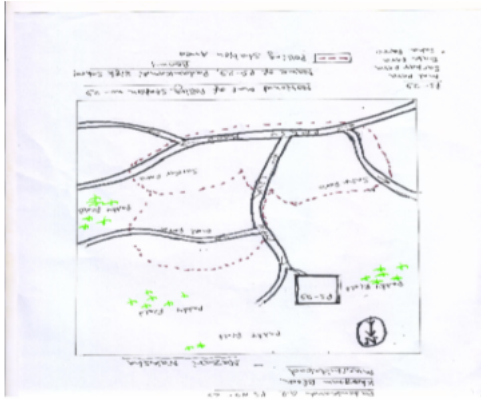

Nazri Naksha